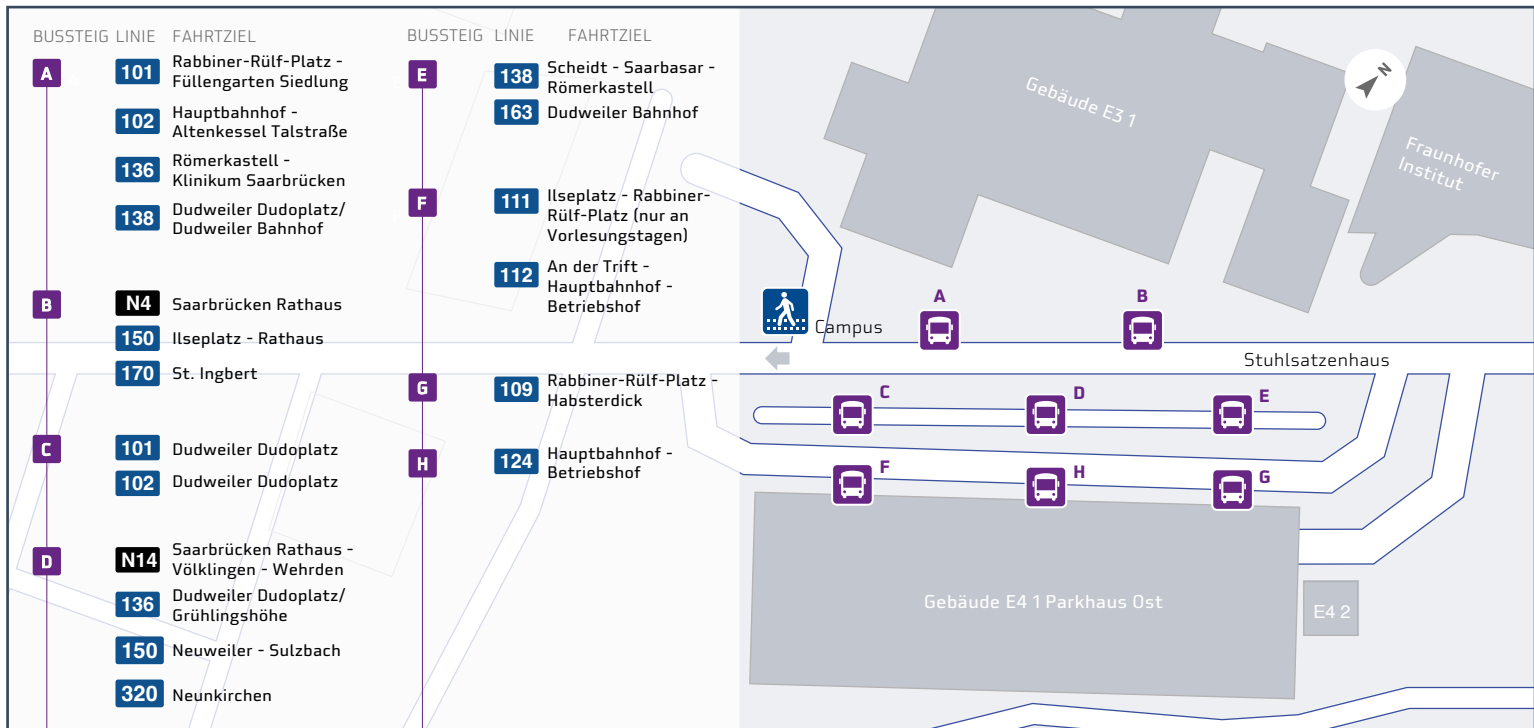

Haltestellenübersichtsplan Universität Busterminal