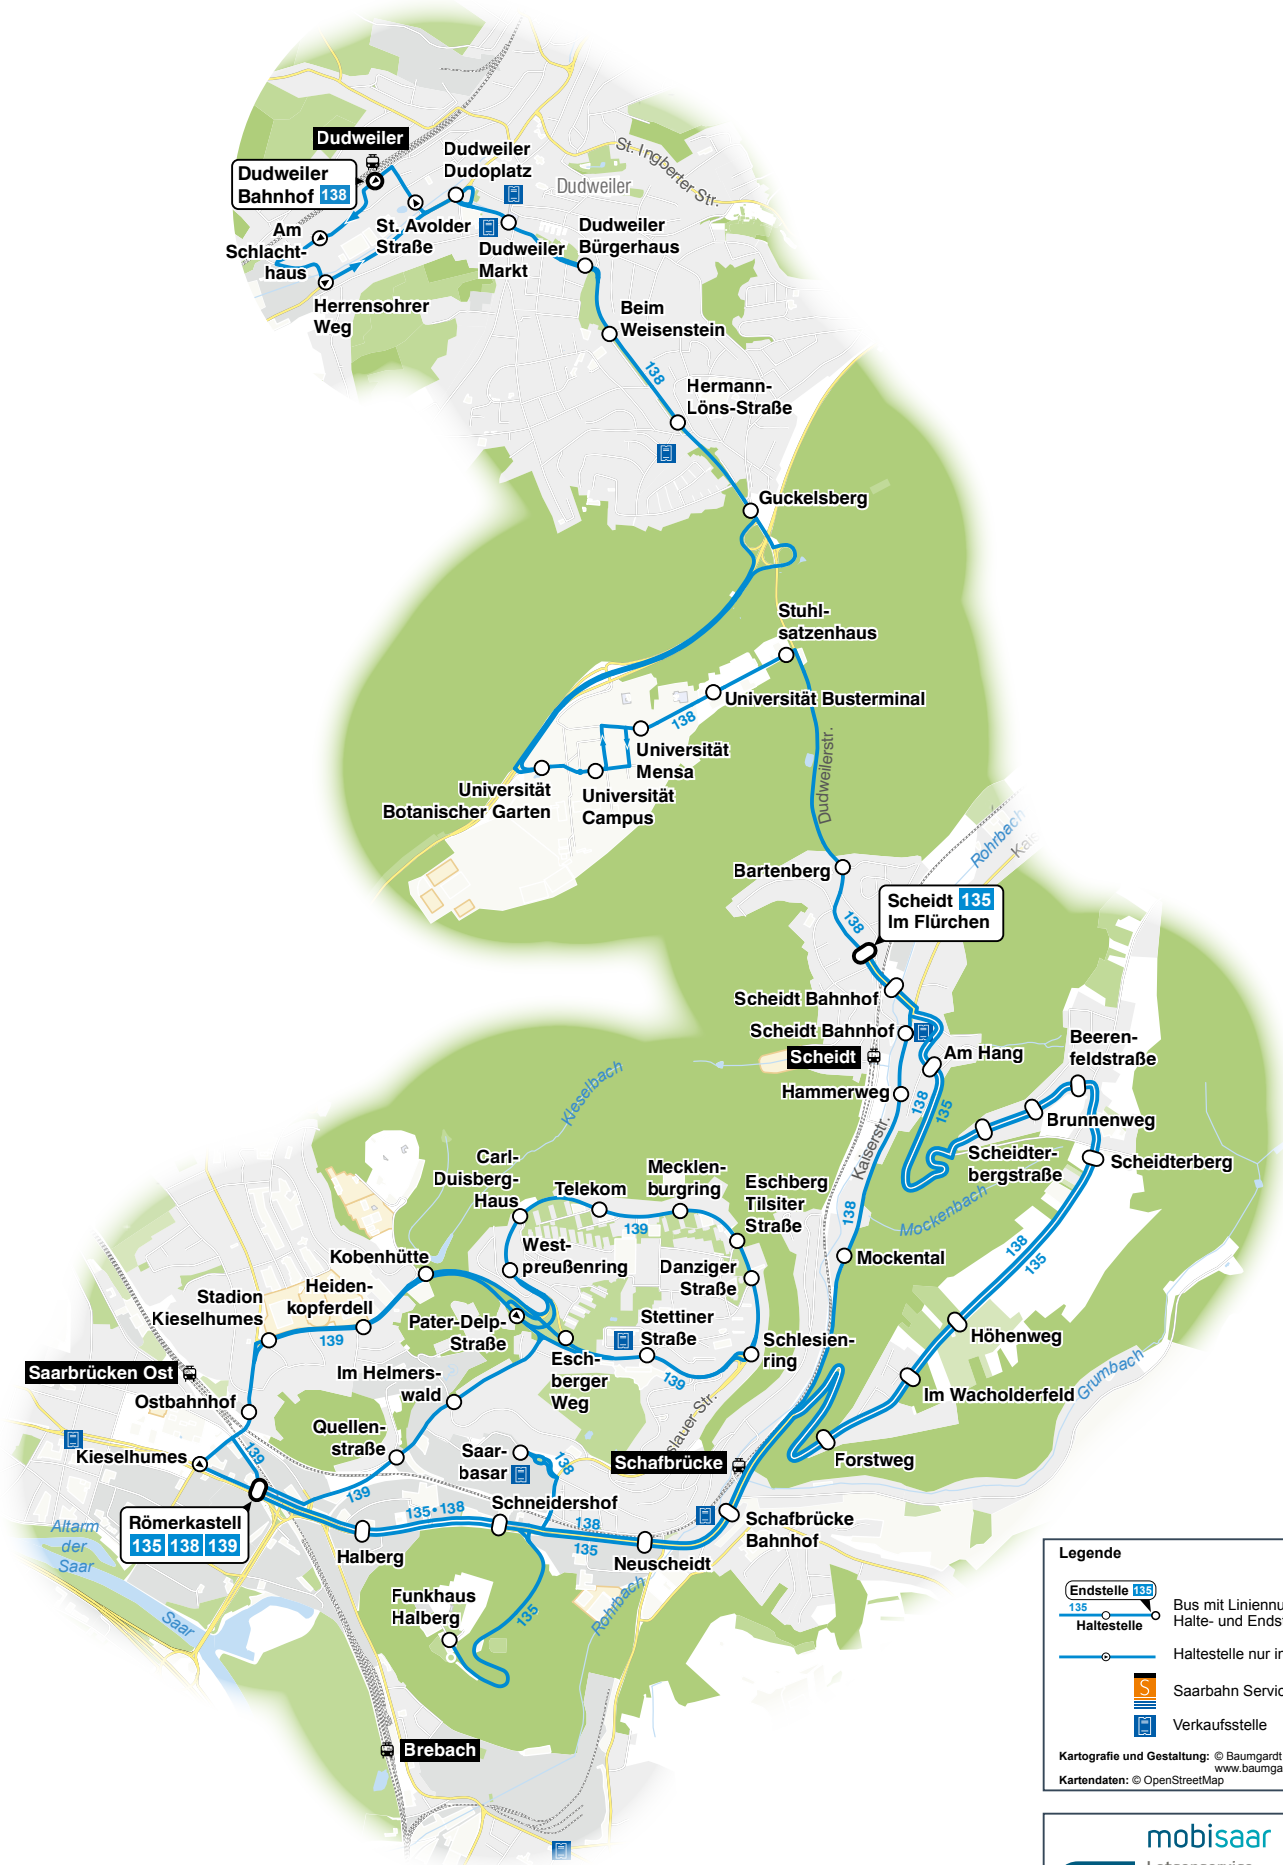

Saarbahn

FAHRPLÄNE

135 / 138 /
139

135 Römerkastell - Scheidt Im Flürchen

138 Dudweiler Bahnhof - Römerkastell

139 Römerkastell - Römerkastell

gültig ab 1. Juli 2026

Legende

- Endstelle 135 Bus mit Liniennummer, Halte- und Endstelle
- Haltestelle nur in Pfeilrichtung
- Saarbahn Service Center (SSC)
- Verkaufsstelle

Kartografie und Gestaltung: © Baumgardt Consultants GbR www.baumgardt-online.de
Kartendaten: © OpenStreetMap

Haltestellenübersichtsplan Universität Busterminal

Römerkastell – Schafbrücke Bahnhof – Scheidterberg –
 Scheidt Bahnhof – Scheidt Im Flürchen

Umsteigelinien	Haltestellen	
 51,  105, 122, 130, 136, 137, 138, 139, 163	<input checked="" type="radio"/> Römerkastell	 
 105, 122, 137, 138	<input type="radio"/> Halberg	
 105, 122, 137, 138	<input type="radio"/> Schneidershof	
 122	<input type="radio"/> Funkhaus Halberg	
 122, 137, 138	<input type="radio"/> Neuscheidt	
 122, 138	<input type="radio"/> Schafbrücke Bahnhof	
	<input type="radio"/> Forstweg	
	<input type="radio"/> Im Wacholderfeld	
	<input type="radio"/> Höhenweg	
	<input type="radio"/> Scheidterberg	
	<input type="radio"/> Beerenfeldstraße	
	<input type="radio"/> Brunnenweg	
	<input type="radio"/> Scheidterbergstraße	
	<input type="radio"/> Am Hang	
 138	<input type="radio"/> Scheidt Bahnhof	
 138	<input checked="" type="radio"/> Scheidt Im Flürchen	