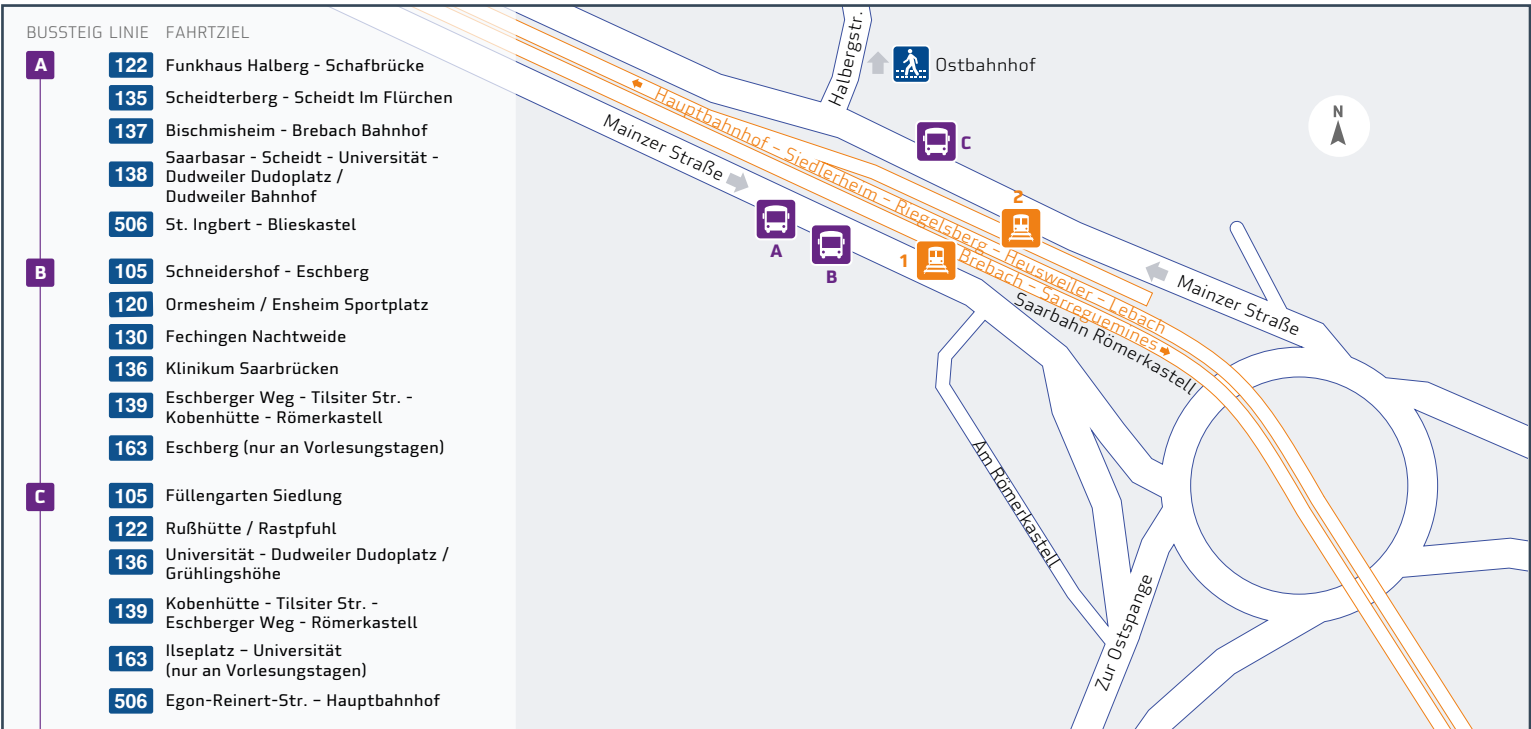

Saarbahn

FAHRPLÄNE

135 / 138 /
139

135 Römerkastell - Scheidt Im Flürchen

138 Dudweiler Bahnhof - Römerkastell

139 Römerkastell - Römerkastell

gültig ab 1. Juli 2026

Legende

- Endstelle 135 Bus mit Liniennummer, Halte- und Endstelle
- Haltestelle nur in Pfeilrichtung
- Saarbahn Service Center (SSC)
- Verkaufsstelle

Kartografie und Gestaltung: © Baumgardt Consultants GbR www.baumgardt-online.de
Kartendaten: © OpenStreetMap

Haltestellenübersichtsplan Universität Busterminal

Römerkastell – Schafbrücke Bahnhof – Scheidterberg –
 Scheidt Bahnhof – Scheidt Im Flürchen

Umsteigelinien	Haltestellen	
 51,  105, 122, 130, 136, 137, 138, 139, 163	<input checked="" type="radio"/> Römerkastell	 
 105, 122, 137, 138	<input type="radio"/> Halberg	
 105, 122, 137, 138	<input type="radio"/> Schneidershof	
 122	<input type="radio"/> Funkhaus Halberg	
 122, 137, 138	<input type="radio"/> Neuscheidt	
 122, 138	<input type="radio"/> Schafbrücke Bahnhof	
	<input type="radio"/> Forstweg	
	<input type="radio"/> Im Wacholderfeld	
	<input type="radio"/> Höhenweg	
	<input type="radio"/> Scheidterberg	
	<input type="radio"/> Beerenfeldstraße	
	<input type="radio"/> Brunnenweg	
	<input type="radio"/> Scheidterbergstraße	
	<input type="radio"/> Am Hang	
 138	<input type="radio"/> Scheidt Bahnhof	
 138	<input checked="" type="radio"/> Scheidt Im Flürchen	