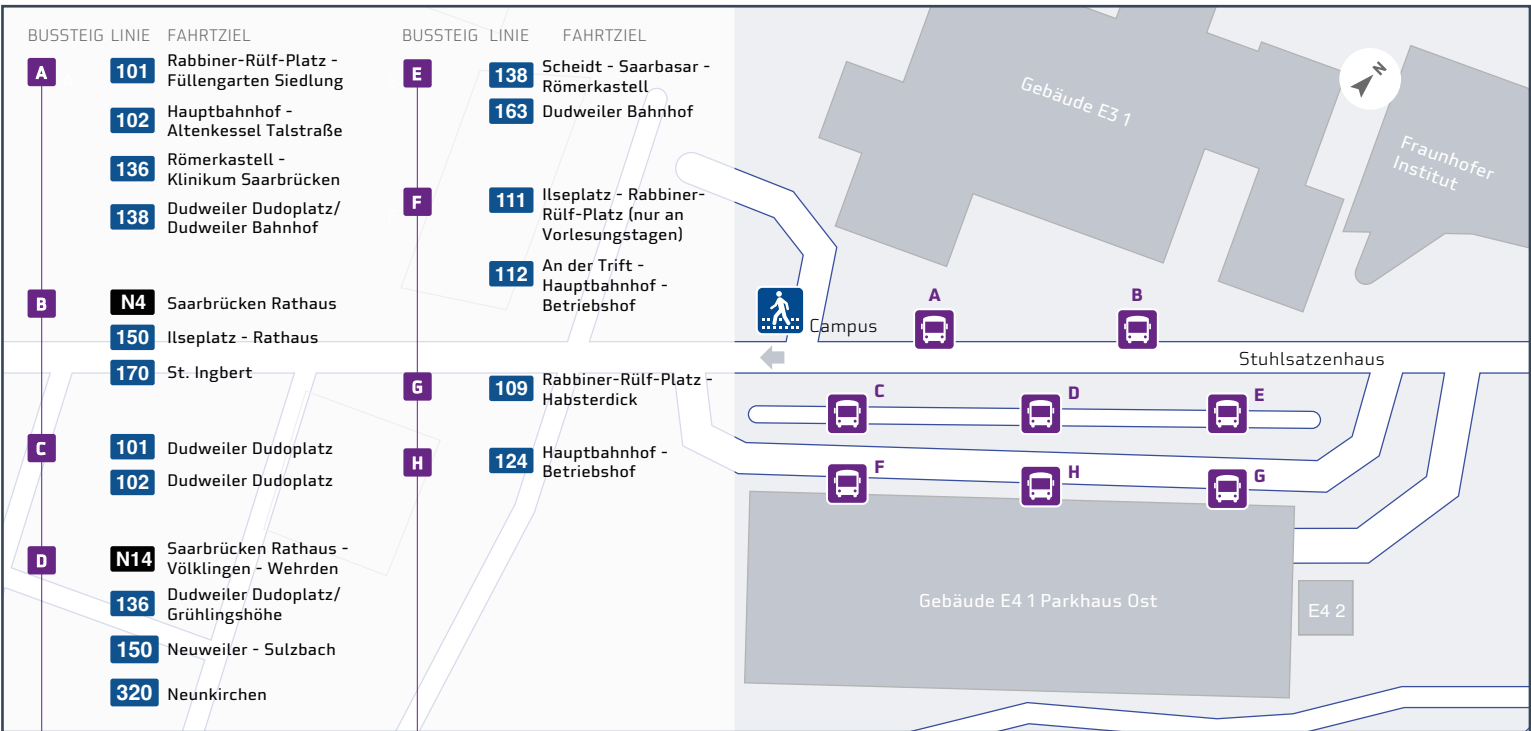

- Endstelle 135 Bus mit Liniennummer, Halte- und Endstelle
- Haltestelle nur in Pfeilrichtung
- Saarbahn Service Center (SSC)
- Verkaufsstelle

Kartografie und Gestaltung: © Baumgardt Consultants GbR www.baumgardt-online.de
Kartendaten: © OpenStreetMap

Haltestellenübersichtsplan Universität Busterminal

Römerkastell – Schafbrücke Bahnhof – Scheidterberg –
 Scheidt Bahnhof – Scheidt Im Flürchen

Umsteigelinien	Haltestellen	
 51,  105, 122, 130, 136, 137, 138, 139, 163	<input checked="" type="radio"/> Römerkastell	 
 105, 122, 137, 138	<input type="radio"/> Halberg	
 105, 122, 137, 138	<input type="radio"/> Schneidershof	
 122	<input type="radio"/> Funkhaus Halberg	
 122, 137, 138	<input type="radio"/> Neuscheidt	
 122, 138	<input type="radio"/> Schafbrücke Bahnhof	
	<input type="radio"/> Forstweg	
	<input type="radio"/> Im Wacholderfeld	
	<input type="radio"/> Höhenweg	
	<input type="radio"/> Scheidterberg	
	<input type="radio"/> Beerenfeldstraße	
	<input type="radio"/> Brunnenweg	
	<input type="radio"/> Scheidterbergstraße	
	<input type="radio"/> Am Hang	
 138	<input type="radio"/> Scheidt Bahnhof	
 138	<input checked="" type="radio"/> Scheidt Im Flürchen	