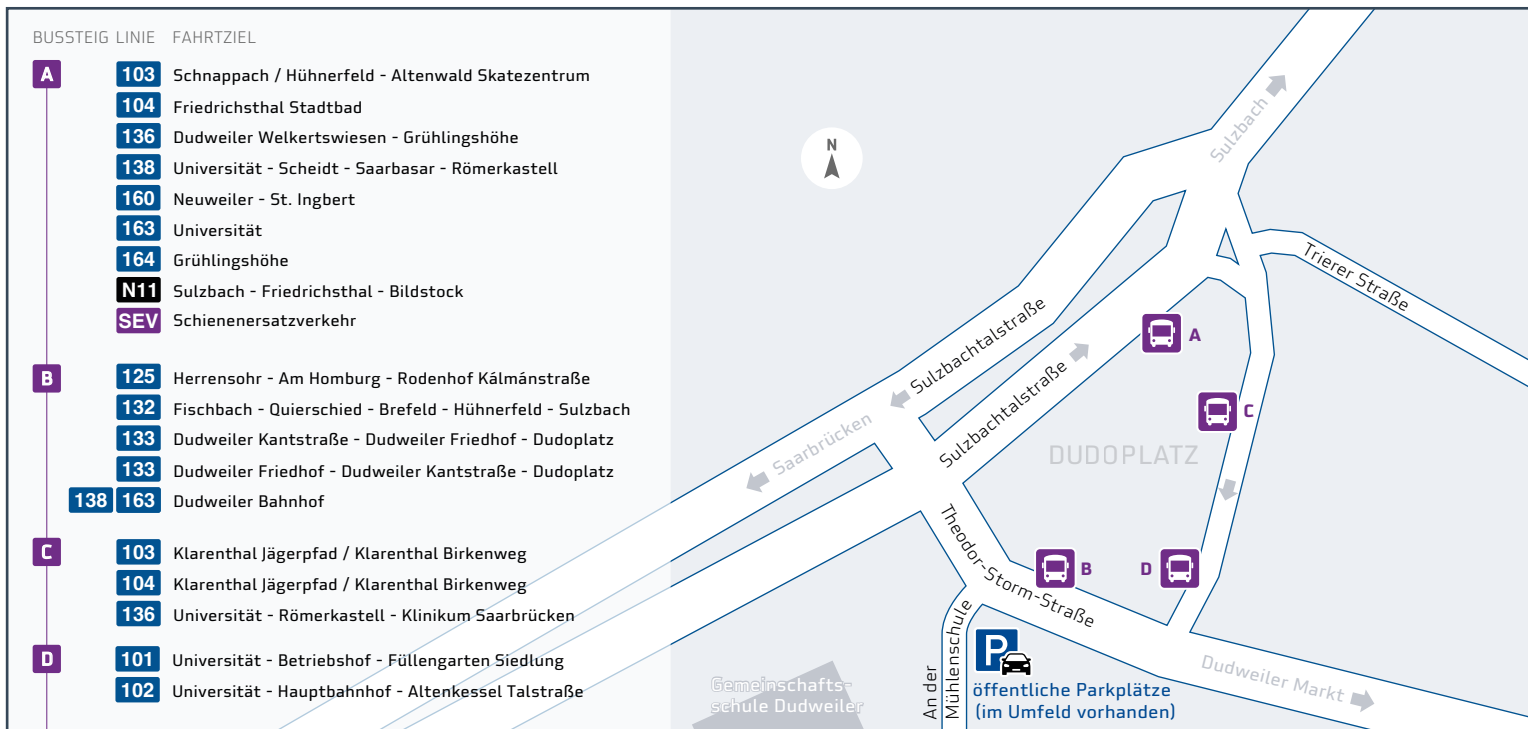

Legende

- Endstelle 133
- Haltestelle
- Haltestelle nur in Pfeilrichtung
- Saarbahn Service Center (SSC)
- Verkaufsstelle

Kartografie und Gestaltung: © Baumgardt Consultants GbR
www.baumgardt-online.de
Kartendaten: © OpenStreetMap

mobisaar
 Lotsenservice
 Buchen Sie jetzt den kostenlosen Lotsenservice unter:
 Tel.: 06898 500 4000
 E-Mail: mobisaar@saarvv.de
 www.mobisaar.de
 Servicezeiten:
 Mo. – Fr. 08.00 – 18.00 Uhr

Haltestellenübersichtsplan Römerkastell

Haltestellenübersichtsplan Dudweiler Dudoplatz

Haltestellenübersichtsplan Universität Busterminal

Dudweiler Dudoplatz – Dudweiler Krankenhaus –
Guckelsberg – Dudweiler Kantstraße –
Dudweiler Dudoplatz

Umsteigelinien	Haltestellen	
 101, 102, 103, 104, 125, 136, 138, 163, 164, 132, 160	○ Dudweiler Dudoplatz	 
 103, 104, 164, 132, 160	○ Turmschulhaus	
 160	○ Dudweiler Klosterstraße	
	○ Dudweiler Krankenhaus	
	○ Neuweilerstraße	
	○ Dudweiler Friedhof	 
	○ Neuweilerstraße	
 160	○ Dudweiler Stadtpark	
 160	○ Dudweiler Schwimmbad	
	○ Tannenweg	
	○ Barbarastraße	
	○ Pfaffenkopf	
	○ An der Steig	
 101, 102, 136, 138	○ Guckelsberg	
 101, 102, 136, 138, 163	○ Guckelsberg	 
	○ Liesbet-Dill-Straße	 
 101, 102, 136, 138, 163	○ Hermann-Löns-Straße	 
 101, 102	○ Dudweiler Kantstraße	
 101, 102	○ Gartenstraße	 
 102	○ Bruchwiesenstraße	 
 101	○ Blumenstraße	
 101, 102, 136, 138, 160	○ Dudweiler Markt	 
 101, 102, 103, 104, 125, 136, 138, 163, 164, 132, 160	○ Dudweiler Dudoplatz	 