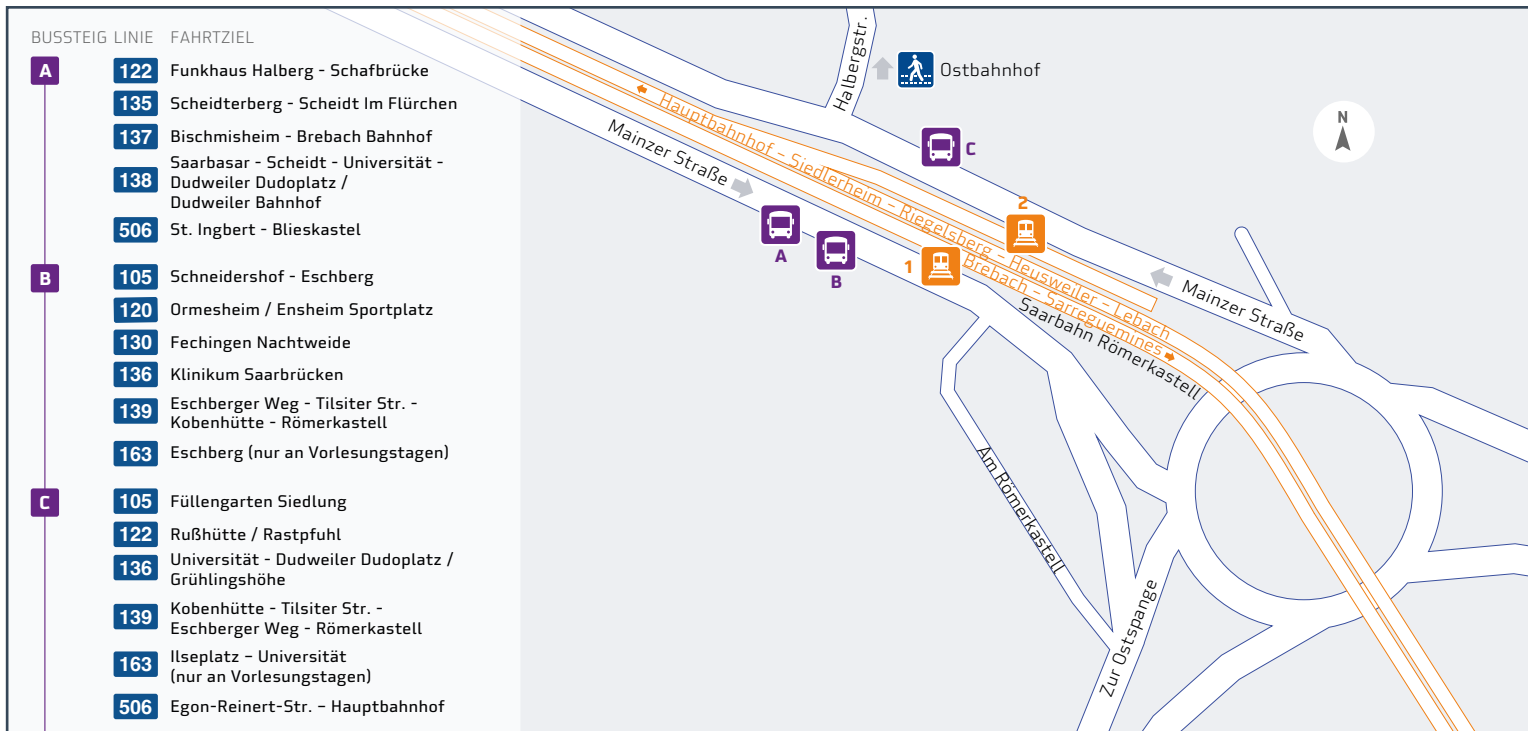

Haltestellenübersichtsplan Dudweiler Dudoplatz

Haltestellenübersichtsplan Universität Busterminal

Dudweiler Dudoplatz – Dudweiler Krankenhaus –
Guckelsberg – Dudweiler Kantstraße –
Dudweiler Dudoplatz

Umsteigelinien	Haltestellen	
 101, 102, 103, 104, 125, 136, 138, 163, 164, 132, 160	○ Dudweiler Dudoplatz	 
 103, 104, 164, 132, 160	○ Turmschulhaus	
 160	○ Dudweiler Klosterstraße	
	○ Dudweiler Krankenhaus	
	○ Neuweilerstraße	
	○ Dudweiler Friedhof	 
	○ Neuweilerstraße	
 160	○ Dudweiler Stadtpark	
 160	○ Dudweiler Schwimmbad	
	○ Tannenweg	
	○ Barbarastraße	
	○ Pfaffenkopf	
	○ An der Steig	
 101, 102, 136, 138	○ Guckelsberg	
 101, 102, 136, 138, 163	○ Guckelsberg	 
	○ Liesbet-Dill-Straße	 
 101, 102, 136, 138, 163	○ Hermann-Löns-Straße	 
 101, 102	○ Dudweiler Kantstraße	
 101, 102	○ Gartenstraße	 
 102	○ Bruchwiesenstraße	 
 101	○ Blumenstraße	
 101, 102, 136, 138, 160	○ Dudweiler Markt	 
 101, 102, 103, 104, 125, 136, 138, 163, 164, 132, 160	○ Dudweiler Dudoplatz	 