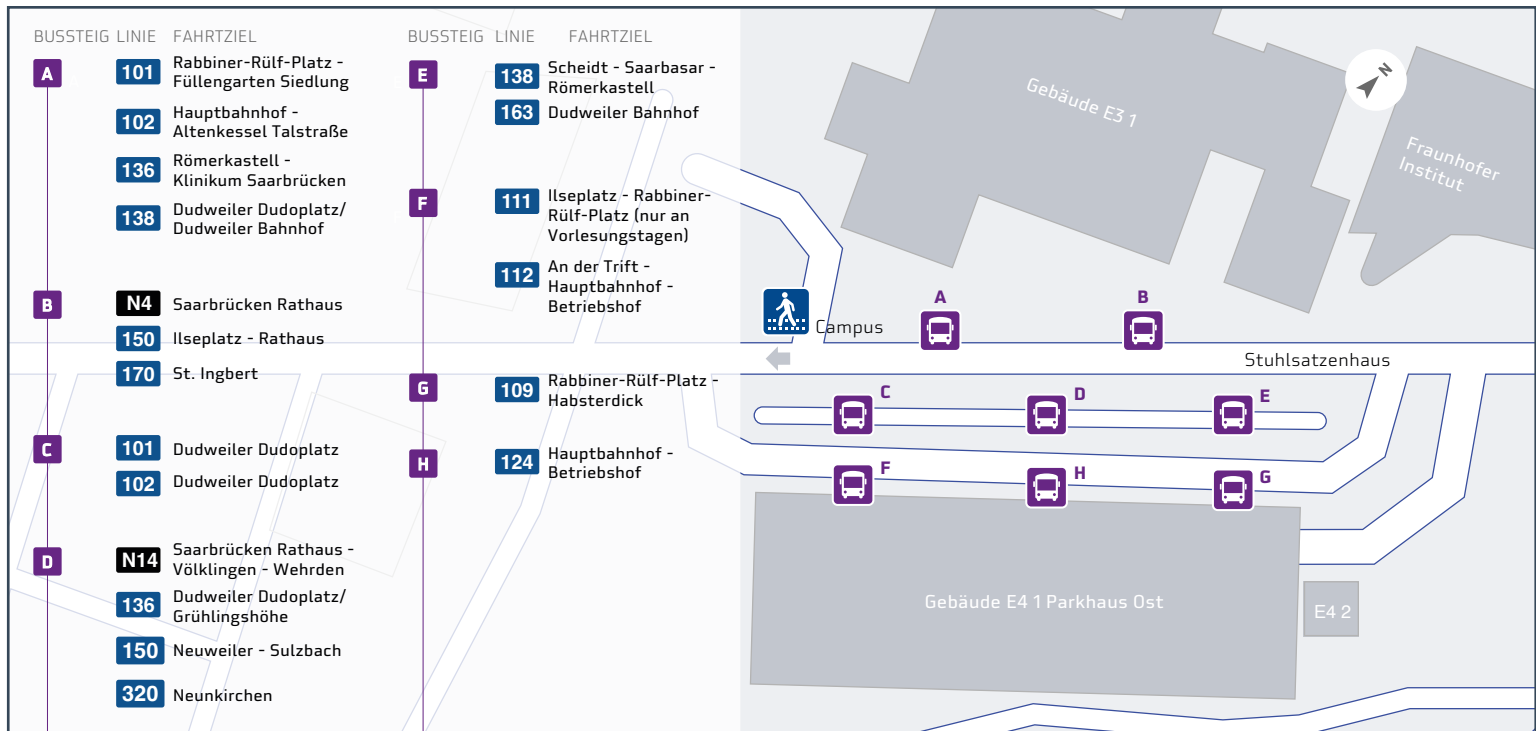

Haltestellenübersichtsplan Dudweiler Dudoplatz

Haltestellenübersichtsplan Universität Busterminal

Dudweiler Dudoplatz – Dudweiler Krankenhaus –
Guckelsberg – Dudweiler Kantstraße –
Dudweiler Dudoplatz

Umsteigelinien	Haltestellen	
 101, 102, 103, 104, 125, 136, 138, 163, 164, 132, 160	○ Dudweiler Dudoplatz	 
 103, 104, 164, 132, 160	○ Turmschulhaus	
 160	○ Dudweiler Klosterstraße	
	○ Dudweiler Krankenhaus	
	○ Neuweilerstraße	
	○ Dudweiler Friedhof	 
	○ Neuweilerstraße	
 160	○ Dudweiler Stadtpark	
 160	○ Dudweiler Schwimmbad	
	○ Tannenweg	
	○ Barbarastraße	
	○ Pfaffenkopf	
	○ An der Steig	
 101, 102, 136, 138	○ Guckelsberg	
 101, 102, 136, 138, 163	○ Guckelsberg	 
	○ Liesbet-Dill-Straße	 
 101, 102, 136, 138, 163	○ Hermann-Löns-Straße	 
 101, 102	○ Dudweiler Kantstraße	
 101, 102	○ Gartenstraße	 
 102	○ Bruchwiesenstraße	 
 101	○ Blumenstraße	
 101, 102, 136, 138, 160	○ Dudweiler Markt	 
 101, 102, 103, 104, 125, 136, 138, 163, 164, 132, 160	○ Dudweiler Dudoplatz	 