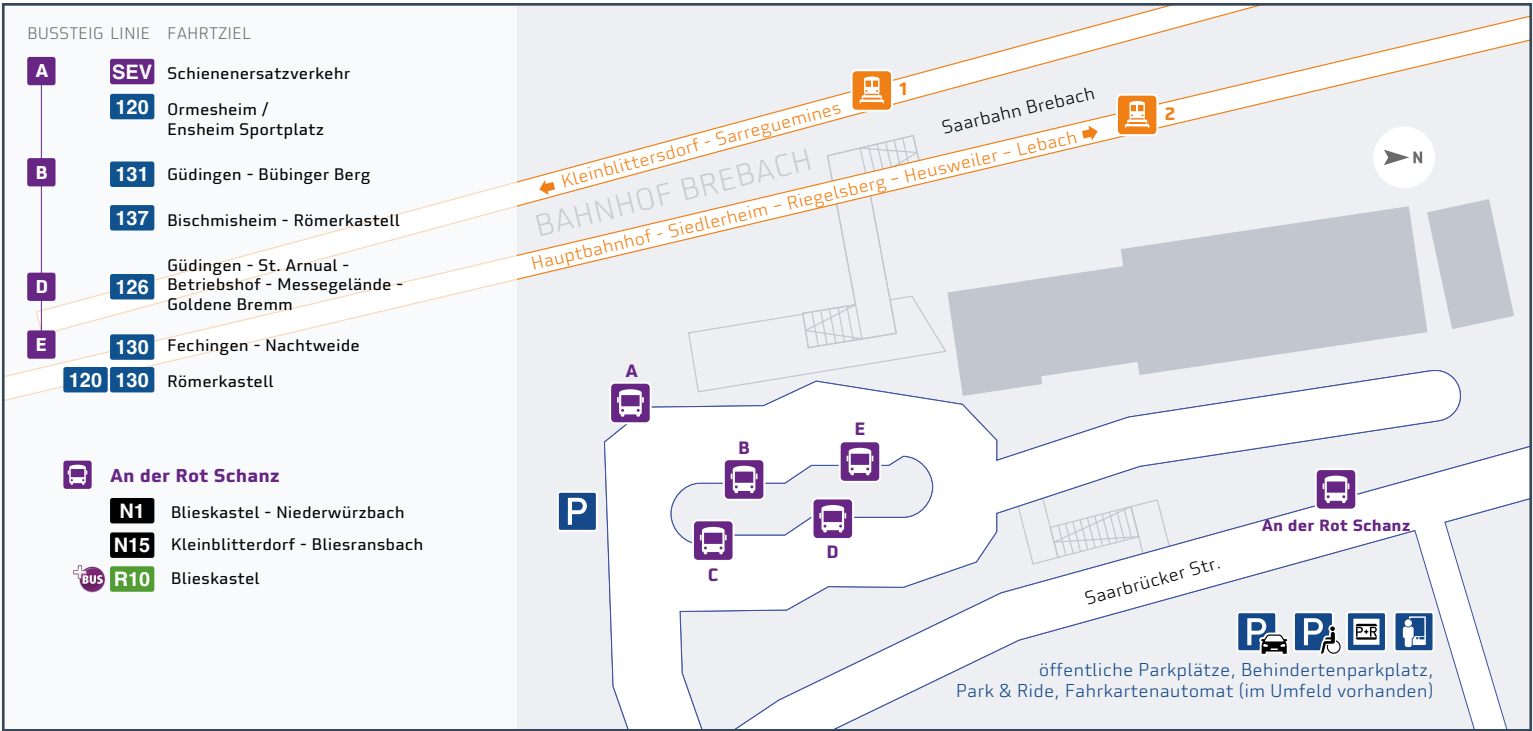

**Legende**

- Bus mit Liniennummer, Halte- und Endstelle
- Haltestelle nur in Pfeilrichtung
- Saarbahn Service Center (SSC)
- Verkaufsstelle

Kartografie und Gestaltung: © Baumgardt Consultants GbR  
 www.baumgardt-online.de  
 Kartendaten: © OpenStreetMap

Saarbrücker Zoo 1

Schwimmbad Fechingen 2

# Haltestellenübersichtsplan Römerkastell

# Haltestellenübersichtsplan Brebach