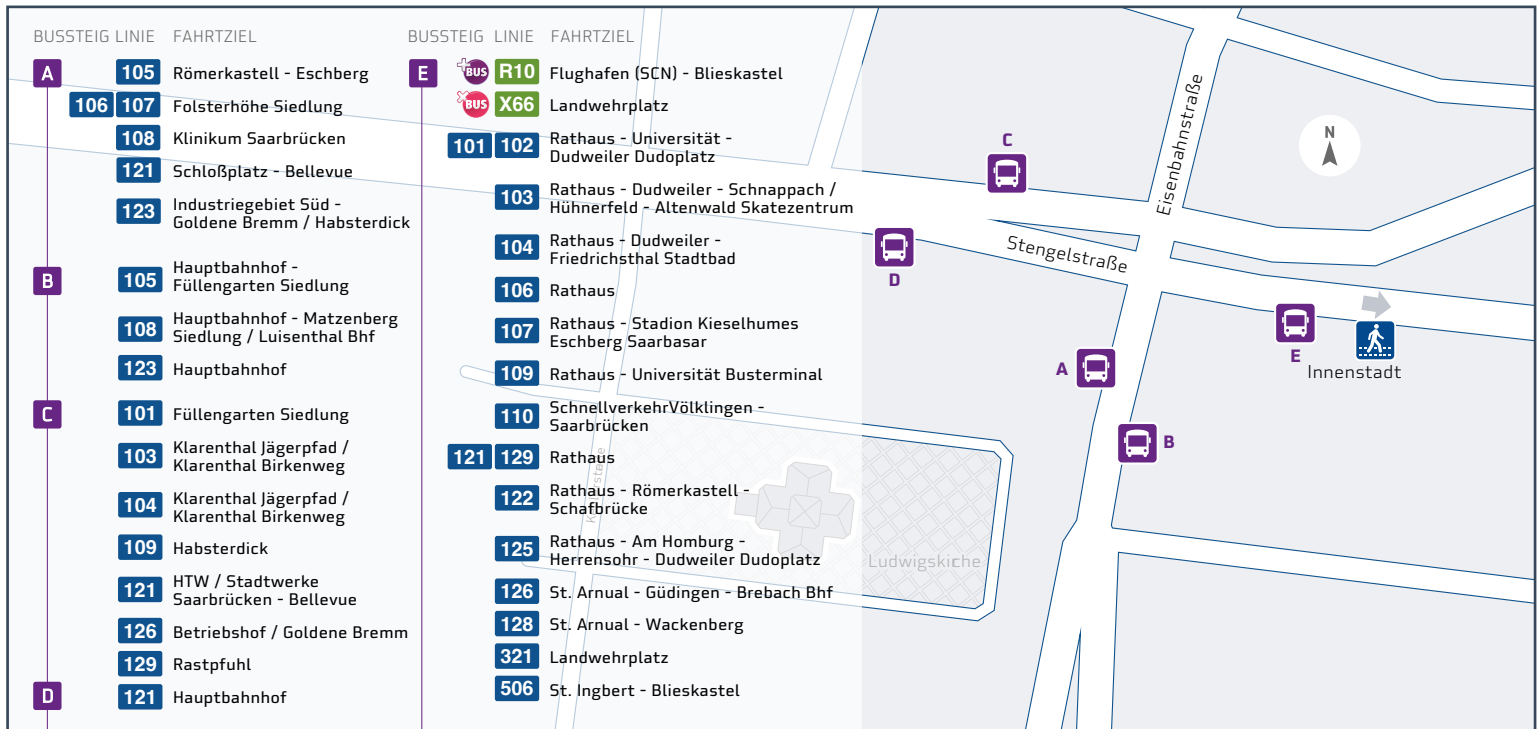

Saarbahn

FAHRPLAN

128

Rastpfuhl / Rußhütte -
Wackenberg /
Klinikum Saarbrücken

gültig ab 1. Juli 2026

Legende

- Endstelle 128
- Haltestelle
- Haltestelle nur in Pfeilrichtung
- Saarbahn Service Center (SSC)
- Verkaufsstelle

Kartografie und Gestaltung: © Baumgardt Consultants GbR
www.baumgardt-online.de
Kartendaten: © OpenStreetMap

Hauptbahnhof 1

Saarl. Staatstheater 2

Basilika St. Johann 3

Saarländisches Landesmuseum 4

mobisaar

Haltestellenübersichtsplan HansaHaus/Ludwigskirche

Rodenhof Kalmanstraße - Hauptbahnhof Nord -
Hauptbahnhof - Karstadt - Feldmannstraße -
Julius-Kiefer-Straße - Wackenberg / Klinikum Saarbrücken

Umsteigelinien	Haltestellen	
	○ Rodenhof Kalmanstraße	 
	○ Paul-Lincke-Straße	
	○ Rodenhof Ausstieg	
	○ Grülingsstraße	
	○ Hauptbahnhof Nord	
	○ Grülingsstraße	
	○ Neunkircher Straße	
	○ Lehärstraße	
	○ Türkismühler Straße	
	○ Ottweilerstraße	
	○ Rodenhof Kirche	
	○ An der Schlucht	 
	○ Sittersweg	
 125	○ Ludwigsberg	 
 S1,  102, 105, 108, 122, 124, 125	○ Trierer Straße	
 S1,  102, 105, 108, 121, 122, 123, 124, 125, 30, 172	○ Hauptbahnhof	 
 102, 105, 108, 121, 122, 123, 125, 30	○ Bahnhofstraße	
 102, 105, 108, 110, 121, 122, 123, 125, 30	○ Gutenbergstraße	 
 101, 102, 103, 104, 105, 106, 107, 108, 109, 110, 121, 122, 123, 125, 126, 129	○ Hansahaus/ Ludwigskirche	 
 102, 122, 125	○ Luisenbrücke	
 126	○ Karstadt	 
 109, 126, 150	○ Staatstheater	 
 109, 126, 150	○ St. Johanner Markt	 
 S1,  109, 126, 150	○ Landwehrplatz	
 105, 126	○ Paul-Marien-Straße	
 105, 126	○ Franz-Josef-Röder- Straße	
 105, 108, 121, 126	○ Feldmannstraße	 
 108, 126	○ Blücherstraße	 
 108, 126	○ Schenkelberg	
 108, 126, 136	○ Julius-Kiefer-Straße	
 108, 136	○ Tabaksweiher	 
	○ Lucas-Cranach-Straße	
	○ Wackenberg	
	○ Lucas-Cranach-Straße	
	○ Kleiner Winterberg	
	○ Weinbergweg	
	○ Oscar-Gross-Weg	
	○ Parkhaus Klinikum	 
	○ Klinikum Saarbrücken	 