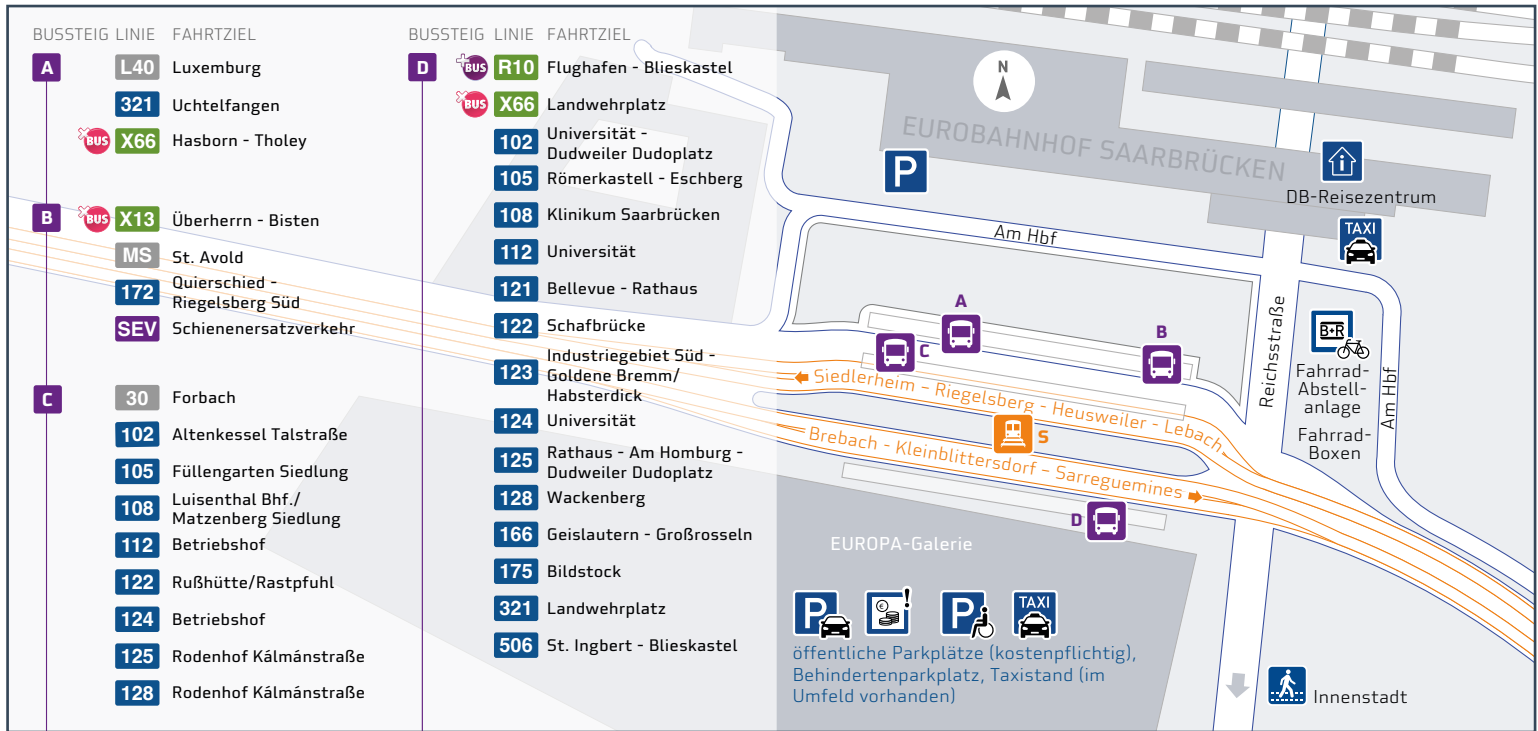

Saarbahn

FAHRPLAN

128

Rastpfuhl / Rußhütte -
Wackenberg /
Klinikum Saarbrücken

gültig ab 1. Juli 2026

Legende

- Endstelle 128
- Haltestelle
- Haltestelle nur in Pfeilrichtung
- Saarbahn Service Center (SSC)
- Verkaufsstelle

Kartografie und Gestaltung: © Baumgardt Consultants GbR
www.baumgardt-online.de
Kartendaten: © OpenStreetMap

Hauptbahnhof 1

Saarl. Staatstheater 2

Basilika St. Johann 3

Saarländisches Landesmuseum 4

mobisaar

Haltestellenübersichtsplan HansaHaus/Ludwigskirche

Rodenhof Kalmanstraße - Hauptbahnhof Nord -
Hauptbahnhof - Karstadt - Feldmannstraße -
Julius-Kiefer-Straße - Wackenberg / Klinikum Saarbrücken

Umsteigelinien	Haltestellen	
	○ Rodenhof Kalmanstraße	 
	○ Paul-Lincke-Straße	
	○ Rodenhof Ausstieg	
	○ Grülingsstraße	
	○ Hauptbahnhof Nord	
	○ Grülingsstraße	
	○ Neunkircher Straße	
	○ Lehärstraße	
	○ Türkismühler Straße	
	○ Ottweilerstraße	
	○ Rodenhof Kirche	
	○ An der Schlucht	 
	○ Sittersweg	
 125	○ Ludwigsberg	 
 S1,  102, 105, 108, 122, 124, 125	○ Trierer Straße	
 S1,  102, 105, 108, 121, 122, 123, 124, 125, 30, 172	○ Hauptbahnhof	 
 102, 105, 108, 121, 122, 123, 125, 30	○ Bahnhofstraße	
 102, 105, 108, 110, 121, 122, 123, 125, 30	○ Gutenbergstraße	 
 101, 102, 103, 104, 105, 106, 107, 108, 109, 110, 121, 122, 123, 125, 126, 129	○ Hansahaus/ Ludwigskirche	 
 102, 122, 125	○ Luisenbrücke	
 126	○ Karstadt	 
 109, 126, 150	○ Staatstheater	 
 109, 126, 150	○ St. Johanner Markt	 
 S1,  109, 126, 150	○ Landwehrplatz	
 105, 126	○ Paul-Marien-Straße	
 105, 126	○ Franz-Josef-Röder- Straße	
 105, 108, 121, 126	○ Feldmannstraße	 
 108, 126	○ Blücherstraße	 
 108, 126	○ Schenkelberg	
 108, 126, 136	○ Julius-Kiefer-Straße	
 108, 136	○ Tabaksweiher	 
	○ Lucas-Cranach-Straße	
	○ Wackenberg	
	○ Lucas-Cranach-Straße	
	○ Kleiner Winterberg	
	○ Weinbergweg	
	○ Oscar-Gross-Weg	
	○ Parkhaus Klinikum	 
	○ Klinikum Saarbrücken	 