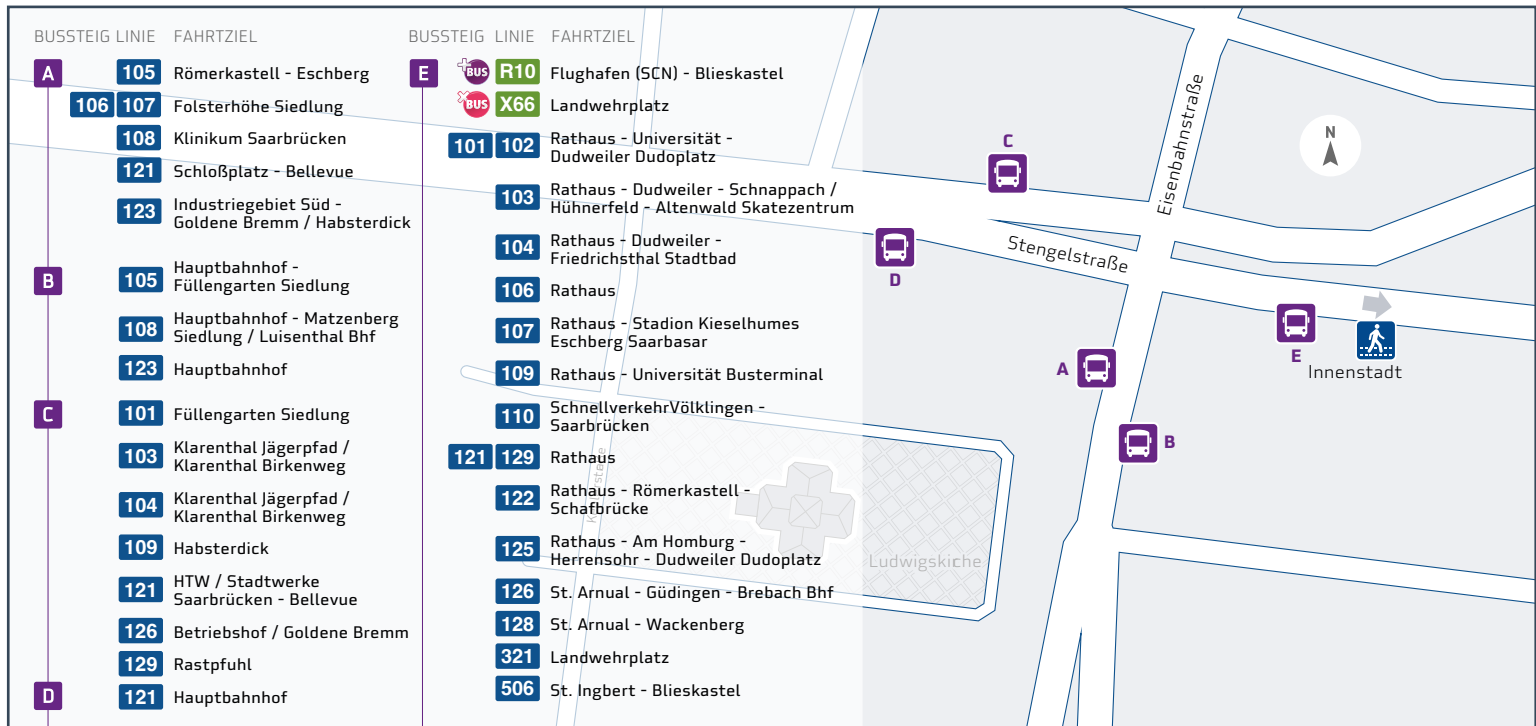

Deutscher Französischer Garten, Eingangsbereich Nord **1**

Hochschule für Technik und Wirtschaft des Saarlandes **2**

Saarländisches Staatstheater **3**

# Haltestellenübersichtsplan Brebach Bahnhof

# Haltestellenübersichtsplan HansaHaus/Ludwigskirche

Goldene Bremm/Betriebshof - Karstadt - Sonnenberg  
Krankenhaus - Güdingen Unner - Brebach Bahnhof

Umsteigelinien	Haltestellen		
30, 109, 123	<b>Goldene Bremm</b>		
109, 123	Hauptfriedhof		
109, 123	Neue Bremm		
123	Hauptfriedhof		
123	Nordeingang		
123	Habsterdick		
	Folsterweg		
	Schönecker Weg		
	DFG Nord		
	Schanzenberg		
30, 103, 104	Calypso am Schanzenberg		
103, 104	Richtweg		
101, 103, 104, 124, 129	Betriebshof		
101, 103, 104, 109, 121, 124, 129	HTW/SWS		
101, 103, 104, 109, 121, 124, 129	Roonstraße		
101, 102, 103, 104, 105, 106, 107, 108, 109, 110, 121, 122, 123, 125, 128, 129	Hansahaus/ Ludwigskirche		
128	Karstadt		
109, 122, 150	Staatstheater		
109, 128, 150	St. Johanner Markt		
S1, 109, 128, 150	Landwehrplatz		
105, 128	Paul-Marien-Straße		
105, 128	Franz-Josef-Röder-Straße		
105, 108, 121, 128	Feldmannstraße		
108, 128	Blücherstraße		
108, 128	Schenkelberg		
108, 128, 136	Julius-Kiefer-Straße		
	St. Annualer Markt		
	Lehmkaulweg		
	St. Annual Forsthaus		
	Hartmanns Au		
	Sonnenbergstraße		
	Klinik Tiefental		
	Sonnenberg Krankenhaus		
	Klinik Tiefenthal		
	Schönbach		
	Güdingen Unner		
	Güdingen Rennbahn		
S1, 131	Kanalstraße		
	Güdingen Schule		
	Güdingen Friedhof		
	Globus Handelshof		
	Bühler Straße		
120, 130, 131, 137	Halberger Hütte		
S1, 120, 130, 131, 137	<b>Brebach Bahnhof</b>		