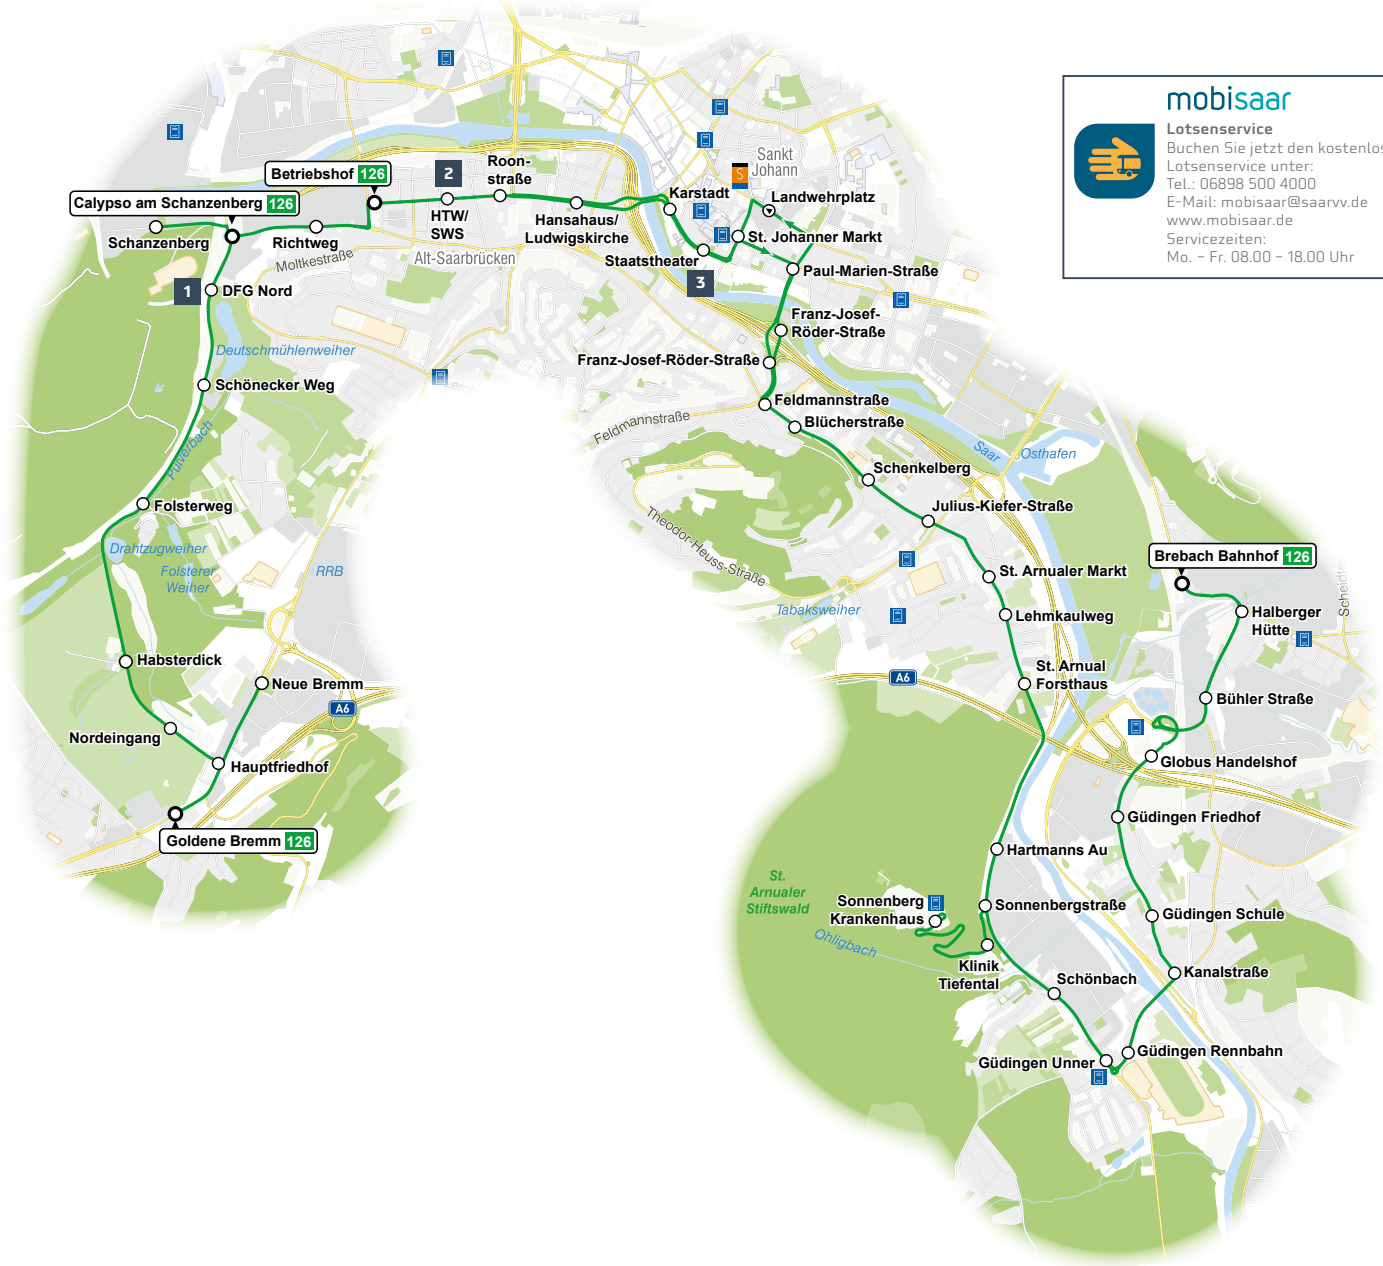

Legende

- Endstelle 126
  Haltestelle
- Haltestelle nur in Pfeilrichtung
- Saarbahn Service Center (SSC)
- Verkaufsstelle

Kartografie und Gestaltung: © Baumgardt Consultants GbR
www.baumgardt-online.de

mobisaar
Lotsenservice
Buchten Sie jetzt den kostenlosen
Lotsenservice unter:
Tel.: 06898 500 4000
E-Mail: mobisaar@saarvv.de
www.mobisaar.de
Servicezeiten:
Mo. – Fr. 08.00 – 18.00 Uhr

Deutscher Französischer Garten, Eingangsbereich Nord **1**