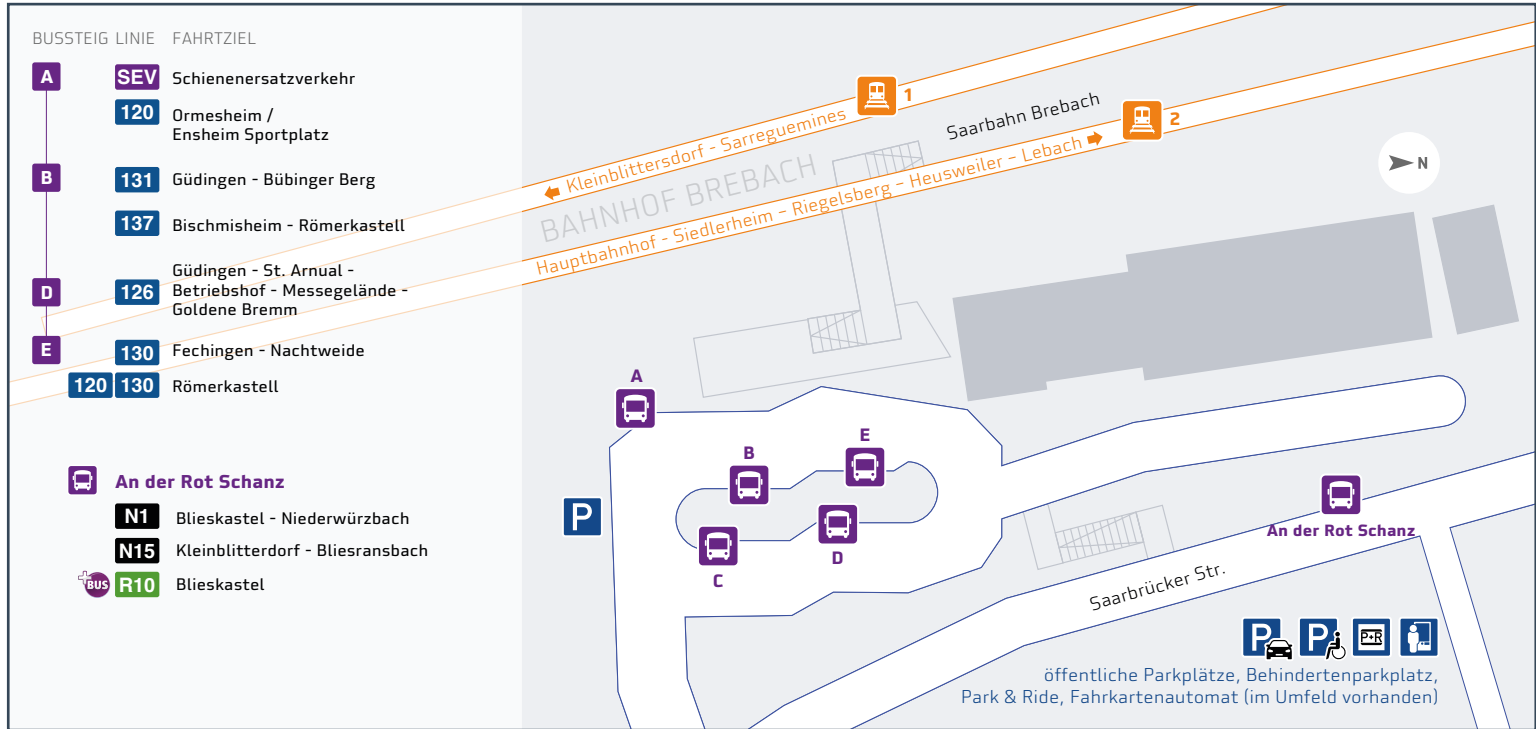

Saarbahn

FAHRPLAN

126

Goldene Bremm/Betriebshof -  
Brebach Bahnhof

gültig ab 1. Juli 2026

**Legende**

-  Endstelle 126  
Haltestelle
-  Haltestelle nur in Pfeilrichtung
-  Saarbahn Service Center (SSC)
-  Verkaufsstelle

Deutscher Französischer Garten, Eingangsbereich Nord **1**

Hochschule für Technik und Wirtschaft des Saarlandes **2**

Saarländisches Staatstheater **3**

# Haltestellenübersichtsplan Brebach Bahnhof

# Haltestellenübersichtsplan HansaHaus/Ludwigskirche

Goldene Bremm/Betriebshof - Karstadt - Sonnenberg  
Krankenhaus - Güdingen Unner - Brebach Bahnhof

Umsteigelinien	Haltestellen		
30, 109, 123	<b>Goldene Bremm</b>		
109, 123	Hauptfriedhof		
109, 123	Neue Bremm		
123	Hauptfriedhof		
123	Nordeingang		
123	Habsterdick		
	Folsterweg		
	Schönecker Weg		
	DFG Nord		
	Schanzenberg		
30, 103, 104	Calypso am Schanzenberg		
103, 104	Richtweg		
101, 103, 104, 124, 129	Betriebshof		
101, 103, 104, 109, 121, 124, 129	HTW/SWS		
101, 103, 104, 109, 121, 124, 129	Roonstraße		
101, 102, 103, 104, 105, 106, 107, 108, 109, 110, 121, 122, 123, 125, 128, 129	Hansahaus/ Ludwigskirche		
128	Karstadt		
109, 122, 150	Staatstheater		
109, 128, 150	St. Johanner Markt		
S1, 109, 128, 150	Landwehrplatz		
105, 128	Paul-Marien-Straße		
105, 128	Franz-Josef-Röder-Straße		
105, 108, 121, 128	Feldmannstraße		
108, 128	Blücherstraße		
108, 128	Schenkelberg		
108, 128, 136	Julius-Kiefer-Straße		
	St. Annualer Markt		
	Lehmkaulweg		
	St. Annual Forsthaus		
	Hartmanns Au		
	Sonnenbergstraße		
	Klinik Tiefental		
	Sonnenberg Krankenhaus		
	Klinik Tiefenthal		
	Schönbach		
	Güdingen Unner		
	Güdingen Rennbahn		
S1, 131	Kanalstraße		
	Güdingen Schule		
	Güdingen Friedhof		
	Globus Handelshof		
	Bühler Straße		
120, 130, 131, 137	Halberger Hütte		
S1, 120, 130, 131, 137	<b>Brebach Bahnhof</b>		