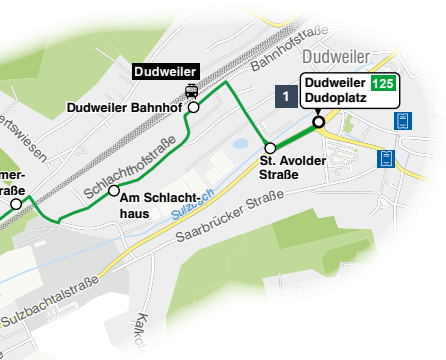

Legende

- Endstelle 125: Bus mit Liniennummer, Halte- und Endstelle
- Haltestelle: Haltestelle nur in Pfeilrichtung
- Saarbahn Service Center (SSC)
- Verkaufsstelle

Kartografie und Gestaltung: © Baumgardt Consultants GbR
www.baumgardt-online.de
Kartendaten: © OpenStreetMap

mobisaar
Lotsenservice
Buchen Sie jetzt den kostenlosen Lotsenservice unter:
Tel.: 06898 500 4000
E-Mail: mobisaar@saarvv.de
www.mobisaar.de
Servicezeiten:
Mo. – Fr. 08.00 – 18.00 Uhr

Hallenbad Dudweiler (DudoBad) 1