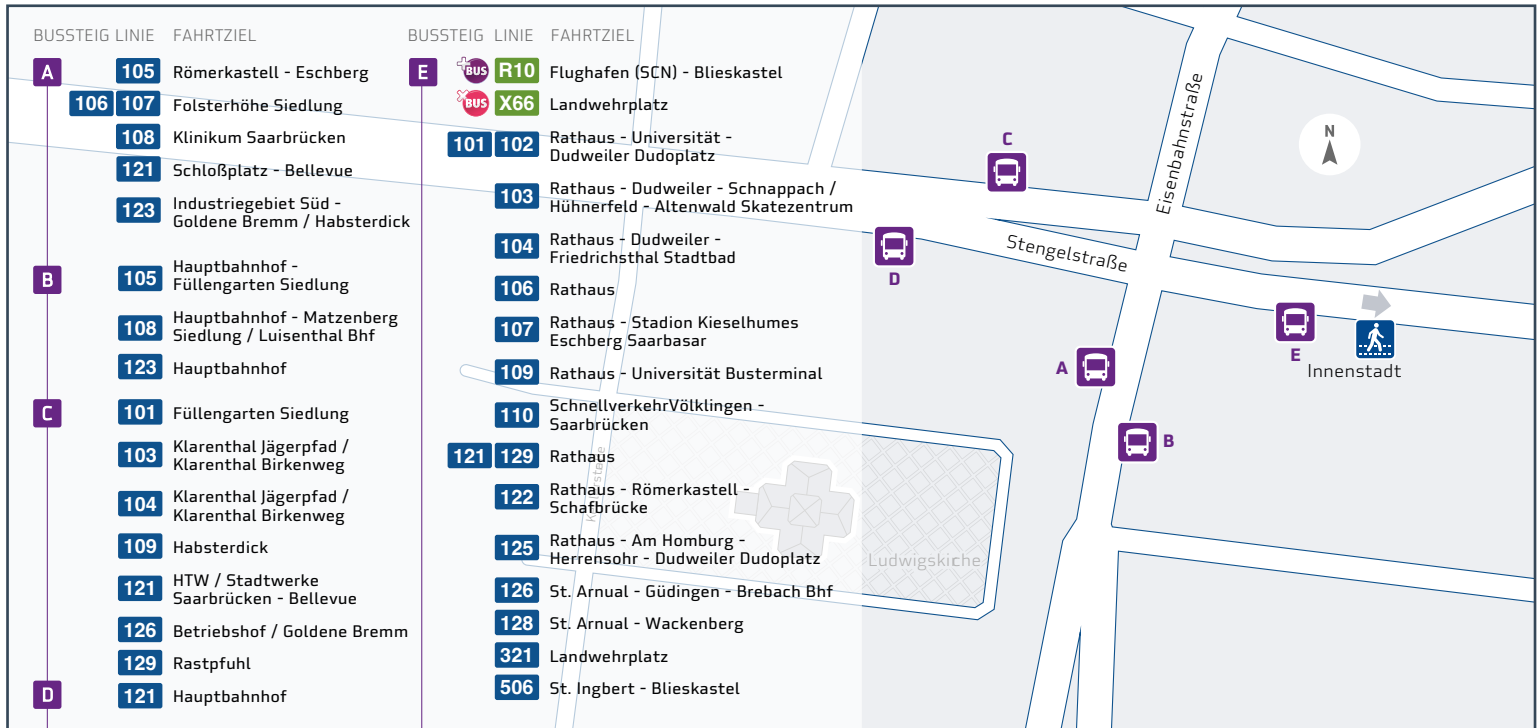

Haltestellenübersichtsplan Dudweiler Dudoplatz

Haltestellenübersichtsplan Johanneskirche

Haltestellenübersichtsplan Hauptbahnhof

Haltestellenübersichtsplan Hansa Haus Ludwigskirche

Rodenhof Kalmanstraße – Rodenhof Kirche – Hauptbahnhof – Rathaus – Brauerstraße/ Fernbusbahnhof – Am Homburg – Jägersfreude Kirche – Herrensohr Kirche – Dudweiler Dudoplatz

Umsteigelinien

Haltestellen

	○ Rodenhof Kalmanstraße	 
	○ Paul-Linke-Straße	
	○ Rodenhof Ausstieg	
	○ Grülingsstraße	
	○ Hauptbahnhof Nord	
	○ Grülingsstraße	
	○ Neunkircher Straße	
	○ Lehárstraße	
	○ Türkismühler Straße	
	○ Ottweilerstraße	
	○ Rodenhof Kirche	
	○ An der Schlucht	 
	○ Sittersweg	
 128	○ Ludwigsberg	 
 S1,  102, 108, 122, 124, 128	○ Trierer Straße	
 S1,  102, 108, 121, 122, 123, 124, 128, 30, 172	○ Hauptbahnhof	 
 102, 108, 121, 122, 123, 128, 30	○ Bahnhofstraße	
 102, 108, 110, 121, 122, 123, 128, 30	○ Gutenbergstraße	 
 101, 102, 103, 104, 105, 106, 107, 108, 109, 110, 121, 122, 123, 126, 128, 129	○ HansaHaus/ Ludwigskirche	 
 S1,  101, 102, 103, 104, 106, 107, 109, 110, 121, 122, 129, 150	○ Rathaus	
 102, 122, 128	○ Luisenbrücke	
 101, 102, 103, 104, 106, 107, 109, 110, 121, 122, 129	○ Rabbiner-Rülf-Platz	 
 S1,  101, 102, 103, 104, 106, 107, 109, 122, 129, 150	○ Johanneskirche	 
 101, 102, 103, 104, 106, 107, 109, 122, 124, 129, 150, 172, 175	○ Haus der Zukunft	

Wabe 111

 101, 103, 104, 124, 150, 172, 175	○ Brauerstraße/ Fernbusbahnhof	
	○ Wallotstraße	
	○ Im Sauerbrod	
	○ Gaußstraße	
	○ Am Homburg	
	○ Gaußstraße	
	○ Im Sauerbrod	
	○ EKZ Im Sauerbrod	
 103, 104	○ Krämersweg	
 103, 104	○ Achenbachstraße	 
 103, 104	○ Jägersfreude Kirche	
	○ Blechhammerstraße	
	○ St. Johanner Straße	
	○ Friedhofstraße	
	○ Bergstraße	
	○ Herrensohr Kirche	 
	○ Herrensohr Markt	
	○ Römerstraße	
	○ Am Schlachthaus	 
 163	○ Dudweiler Bahnhof	
	○ St. Avolder Straße	 
 101, 102, 103, 104, 133, 136, 138, 163, 164, 132, 160	○ Dudweiler Dudoplatz	 