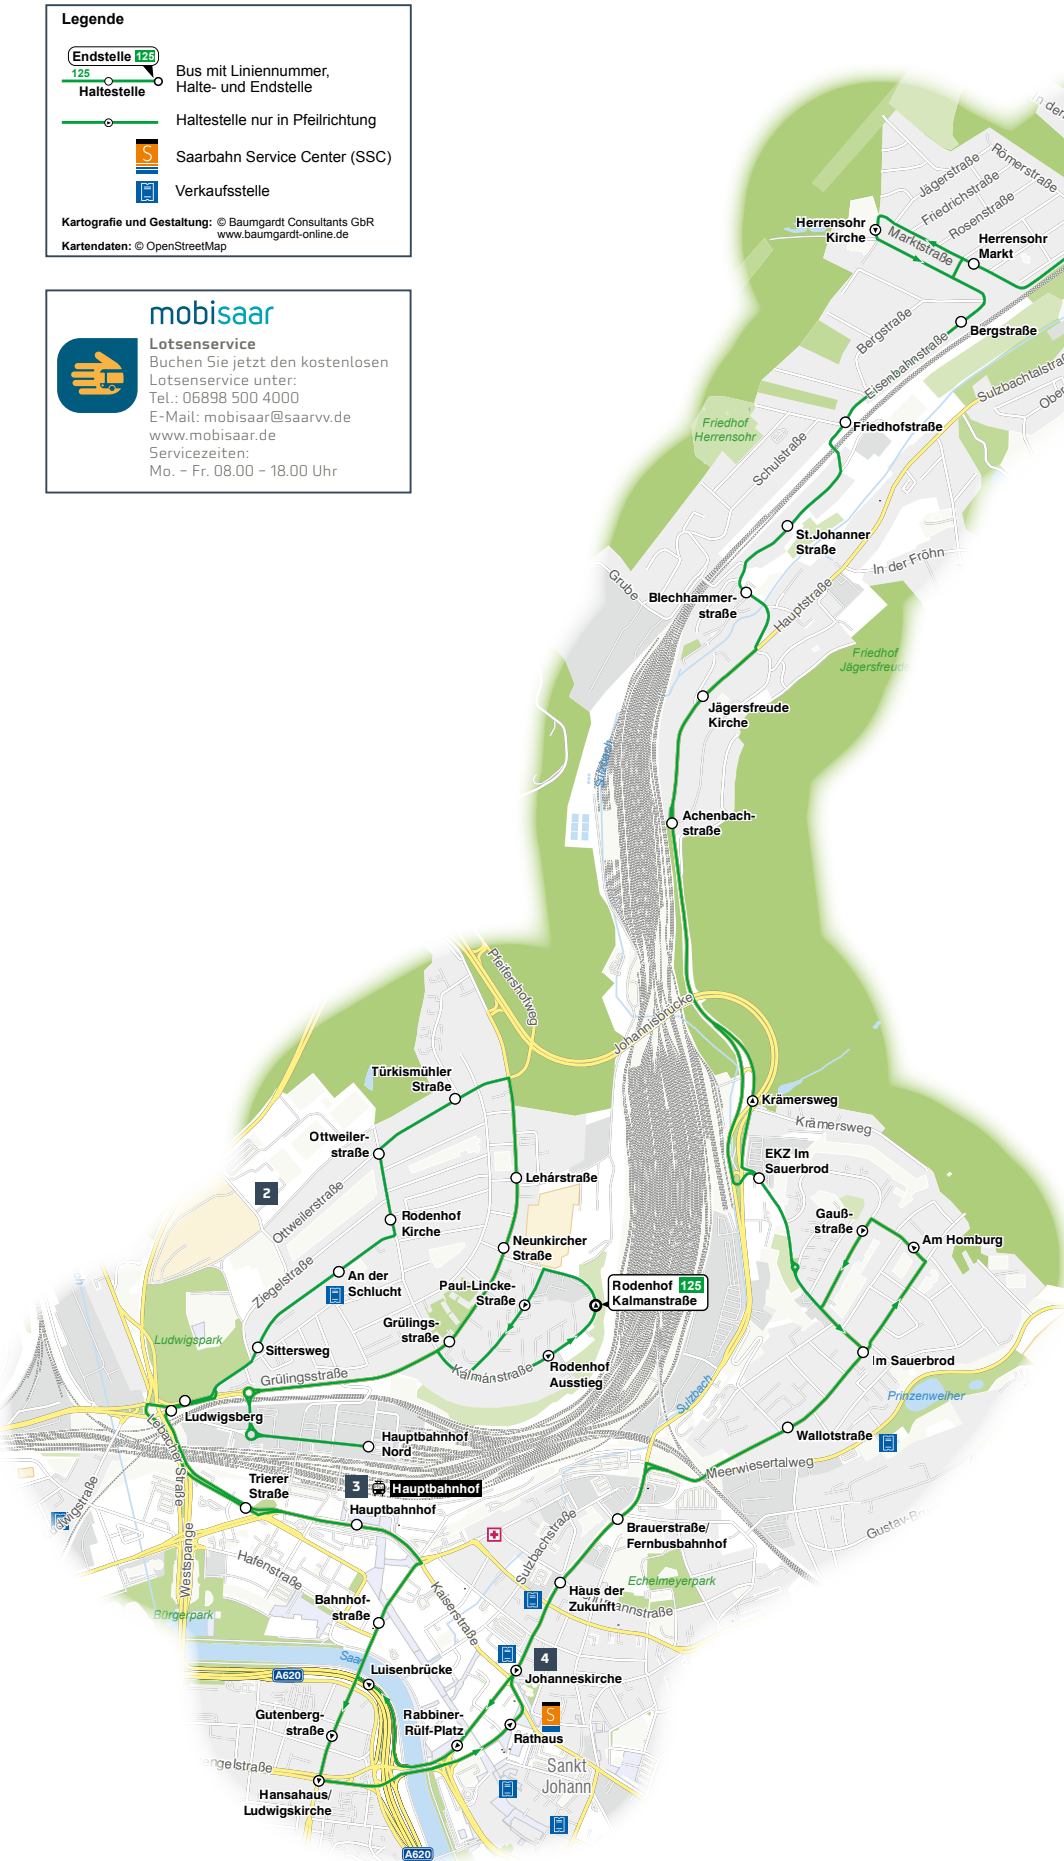

Legende

- Endstelle 125: Bus mit Liniennummer, Halte- und Endstelle
- Haltestelle: Haltestelle nur in Pfeilrichtung
- Saarbahn Service Center (SSC)
- Verkaufsstelle

Kartografie und Gestaltung: © Baumgardt Consultants GbR
www.baumgardt-online.de
Kartendaten: © OpenStreetMap

mobisaar
Lotsenservice
Buchen Sie jetzt den kostenlosen Lotsenservice unter:
Tel.: 06898 500 4000
E-Mail: mobisaar@saarvv.de
www.mobisaar.de
Servicezeiten:
Mo. – Fr. 08.00 – 18.00 Uhr

Hallenbad Dudweiler (DudoBad) 1