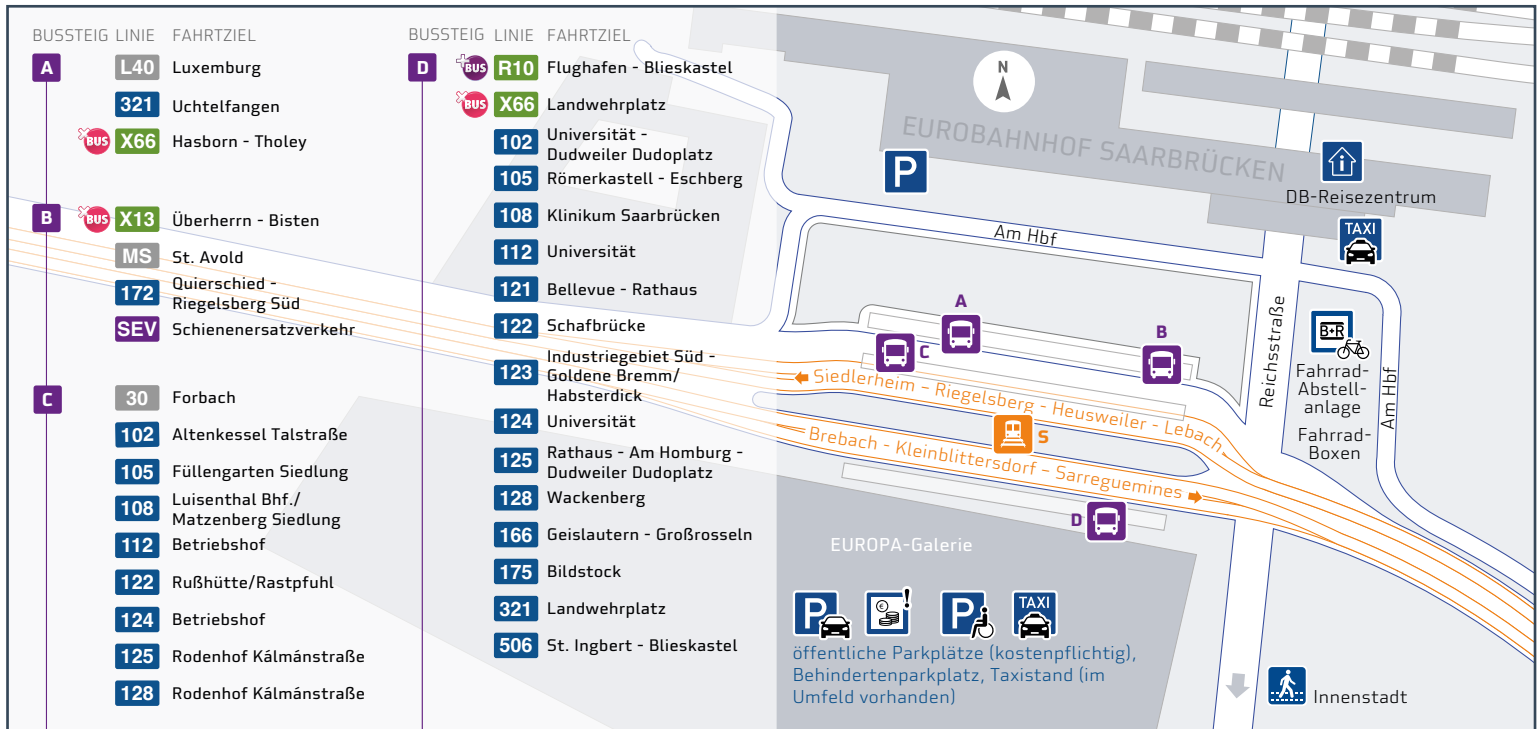

Haltestellenübersichtsplan Dudweiler Dudoplatz

Haltestellenübersichtsplan Johanneskirche

Haltestellenübersichtsplan Hauptbahnhof

Haltestellenübersichtsplan Hansa Haus Ludwigskirche

Rodenhof Kalmanstraße – Rodenhof Kirche – Hauptbahnhof – Rathaus – Brauerstraße/ Fernbusbahnhof – Am Homburg – Jägersfreude Kirche – Herrensohr Kirche – Dudweiler Dudoplatz

Umsteigelinien

Haltestellen

	○ Rodenhof Kalmanstraße	 
	○ Paul-Linke-Straße	
	○ Rodenhof Ausstieg	
	○ Grülingsstraße	
	○ Hauptbahnhof Nord	
	○ Grülingsstraße	
	○ Neunkircher Straße	
	○ Lehárstraße	
	○ Türkismühler Straße	
	○ Ottweilerstraße	
	○ Rodenhof Kirche	
	○ An der Schlucht	 
	○ Sittersweg	
 128	○ Ludwigsberg	 
 S1,  102, 108, 122, 124, 128	○ Trierer Straße	
 S1,  102, 108, 121, 122, 123, 124, 128, 30, 172	○ Hauptbahnhof	 
 102, 108, 121, 122, 123, 128, 30	○ Bahnhofstraße	
 102, 108, 110, 121, 122, 123, 128, 30	○ Gutenbergstraße	 
 101, 102, 103, 104, 105, 106, 107, 108, 109, 110, 121, 122, 123, 126, 128, 129	○ HansaHaus/ Ludwigskirche	 
 S1,  101, 102, 103, 104, 106, 107, 109, 110, 121, 122, 129, 150	○ Rathaus	
 102, 122, 128	○ Luisenbrücke	
 101, 102, 103, 104, 106, 107, 109, 110, 121, 122, 129	○ Rabbiner-Rülf-Platz	 
 S1,  101, 102, 103, 104, 106, 107, 109, 122, 129, 150	○ Johanneskirche	 
 101, 102, 103, 104, 106, 107, 109, 122, 124, 129, 150, 172, 175	○ Haus der Zukunft	

Wabe 111

 101, 103, 104, 124, 150, 172, 175	○ Brauerstraße/ Fernbusbahnhof	
	○ Wallotstraße	
	○ Im Sauerbrod	
	○ Gaußstraße	
	○ Am Homburg	
	○ Gaußstraße	
	○ Im Sauerbrod	
	○ EKZ Im Sauerbrod	
 103, 104	○ Krämersweg	
 103, 104	○ Achenbachstraße	 
 103, 104	○ Jägersfreude Kirche	
	○ Blechhammerstraße	
	○ St. Johanner Straße	
	○ Friedhofstraße	
	○ Bergstraße	
	○ Herrensohr Kirche	 
	○ Herrensohr Markt	
	○ Römerstraße	
	○ Am Schlachthaus	 
 163	○ Dudweiler Bahnhof	
	○ St. Avolder Straße	 
 101, 102, 103, 104, 133, 136, 138, 163, 164, 132, 160	○ Dudweiler Dudoplatz	 