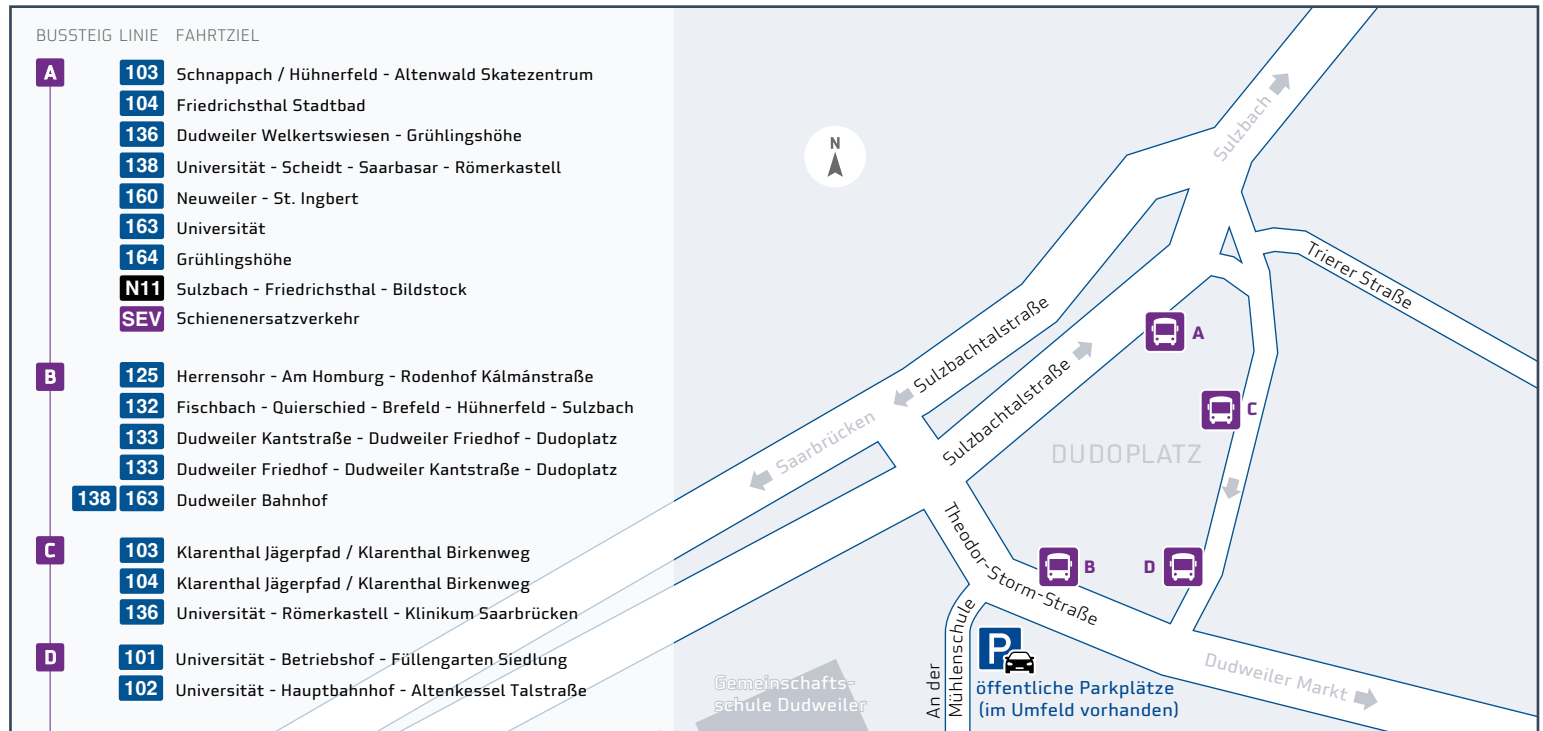

Hallenbad Dudweiler (DudoBad) 1

Saarländhalle 2

Hauptbahnhof 3

Johanneskirche 4

Foto: SW Badler

Foto: CCS

Foto: LHS

Foto: Kongress- und Touristik Service Region Saarbrücken GmbH

Haltestellenübersichtsplan Dudweiler Dudoplatz

Haltestellenübersichtsplan Johanneskirche

Haltestellenübersichtsplan Hauptbahnhof

Haltestellenübersichtsplan Hansa Haus Ludwigskirche

Rodenhof Kalmanstraße – Rodenhof Kirche – Hauptbahnhof – Rathaus – Brauerstraße/ Fernbusbahnhof – Am Homburg – Jägersfreude Kirche – Herrensohr Kirche – Dudweiler Dudoplatz

Umsteigelinien

Haltestellen

	○ Rodenhof Kalmanstraße	 
	○ Paul-Linke-Straße	
	○ Rodenhof Ausstieg	
	○ Grülingsstraße	
	○ Hauptbahnhof Nord	
	○ Grülingsstraße	
	○ Neunkircher Straße	
	○ Lehárstraße	
	○ Türkismühler Straße	
	○ Ottweilerstraße	
	○ Rodenhof Kirche	
	○ An der Schlucht	 
	○ Sittersweg	
 128	○ Ludwigsberg	 
 S1,  102, 108, 122, 124, 128	○ Trierer Straße	
 S1,  102, 108, 121, 122, 123, 124, 128, 30, 172	○ Hauptbahnhof	 
 102, 108, 121, 122, 123, 128, 30	○ Bahnhofstraße	
 102, 108, 110, 121, 122, 123, 128, 30	○ Gutenbergstraße	 
 101, 102, 103, 104, 105, 106, 107, 108, 109, 110, 121, 122, 123, 126, 128, 129	○ HansaHaus/ Ludwigskirche	 
 S1,  101, 102, 103, 104, 106, 107, 109, 110, 121, 122, 129, 150	○ Rathaus	
 102, 122, 128	○ Luisenbrücke	
 101, 102, 103, 104, 106, 107, 109, 110, 121, 122, 129	○ Rabbiner-Rülf-Platz	 
 S1,  101, 102, 103, 104, 106, 107, 109, 122, 129, 150	○ Johanneskirche	 
 101, 102, 103, 104, 106, 107, 109, 122, 124, 129, 150, 172, 175	○ Haus der Zukunft	