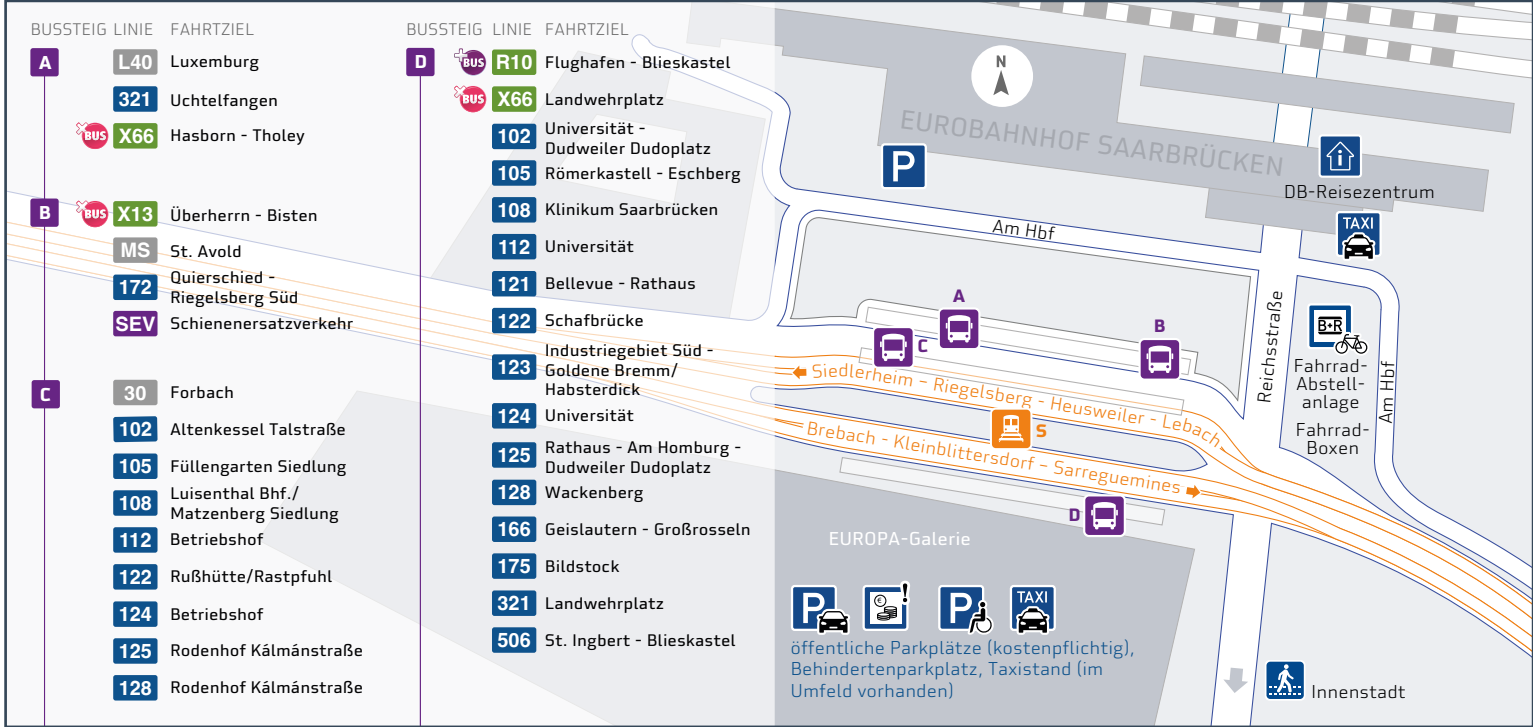

3

Legende

- Bus mit Liniennummer, Halte- und Endstelle
- Haltestelle
- Haltestelle nur in Pfeilrichtung
- Saarbahn Service Center (SSC)
- Verkaufsstelle

Kartografie und Gestaltung: © Baumgardt Consultants GbR
www.baumgardt-online.de
Kartendaten: © OpenStreetMap

Haltestellenübersichtsplan Uni-Busterminal

Universität Busterminal – Waldhaus – Brauerstraße /
Fernbusbahnhof – Hauptbahnhof – Roonstraße –
HTW/SWS – Betriebshof / Calypso am Schanzenberg

Umsteigelinien	Haltestellen	
 101, 102, 109, 136, 138, 163, 150, 170	○ Universität Busterminal	 
 101, 102, 109, 136, 138, 163, 150, 170	○ Universität Mensa	 
 101, 102, 109, 136, 138, 163, 150, 170	○ Universität Campus	
 101, 102, 109, 136, 138, 163, 150, 170	○ Universität Botanischer Garten	
 101, 102, 109, 136, 163, 150	○ Sportcampus	
 101, 102, 109, 136, 163, 150	○ Wildpark	
 101, 102, 109, 136, 163, 150	○ Waldhaus	
 101, 150	○ Prinzenweiher/ Jugendherberge	
 101, 150	○ An der Trift	
 101, 102, 103, 125, 150, 172, 175	○ Brauerstraße/ Fernbusbahnhof	
 101, 102, 103, 104, 106, 107, 109, 122, 125, 150, 172, 175	○ Haus der Zukunft	
	○ Stadtbad	
	○ HBF SaarLB	
 51,  102, 105, 108, 121, 122, 123, 125, 128, 30, 172	○ Hauptbahnhof	 
 51,  102, 105, 108, 122, 125, 128	○ Trierer Straße	 
 101, 103, 104, 109, 121, 126, 129	○ Roonstraße	
 101, 103, 104, 109, 121, 126, 129	○ HTW/SWS	 
 101, 103, 104, 126, 129	○ Betriebshof	 
 103, 104, 126	○ Richtweg	
 103, 104, 126, 30	○ Calypso am Schanzenberg	