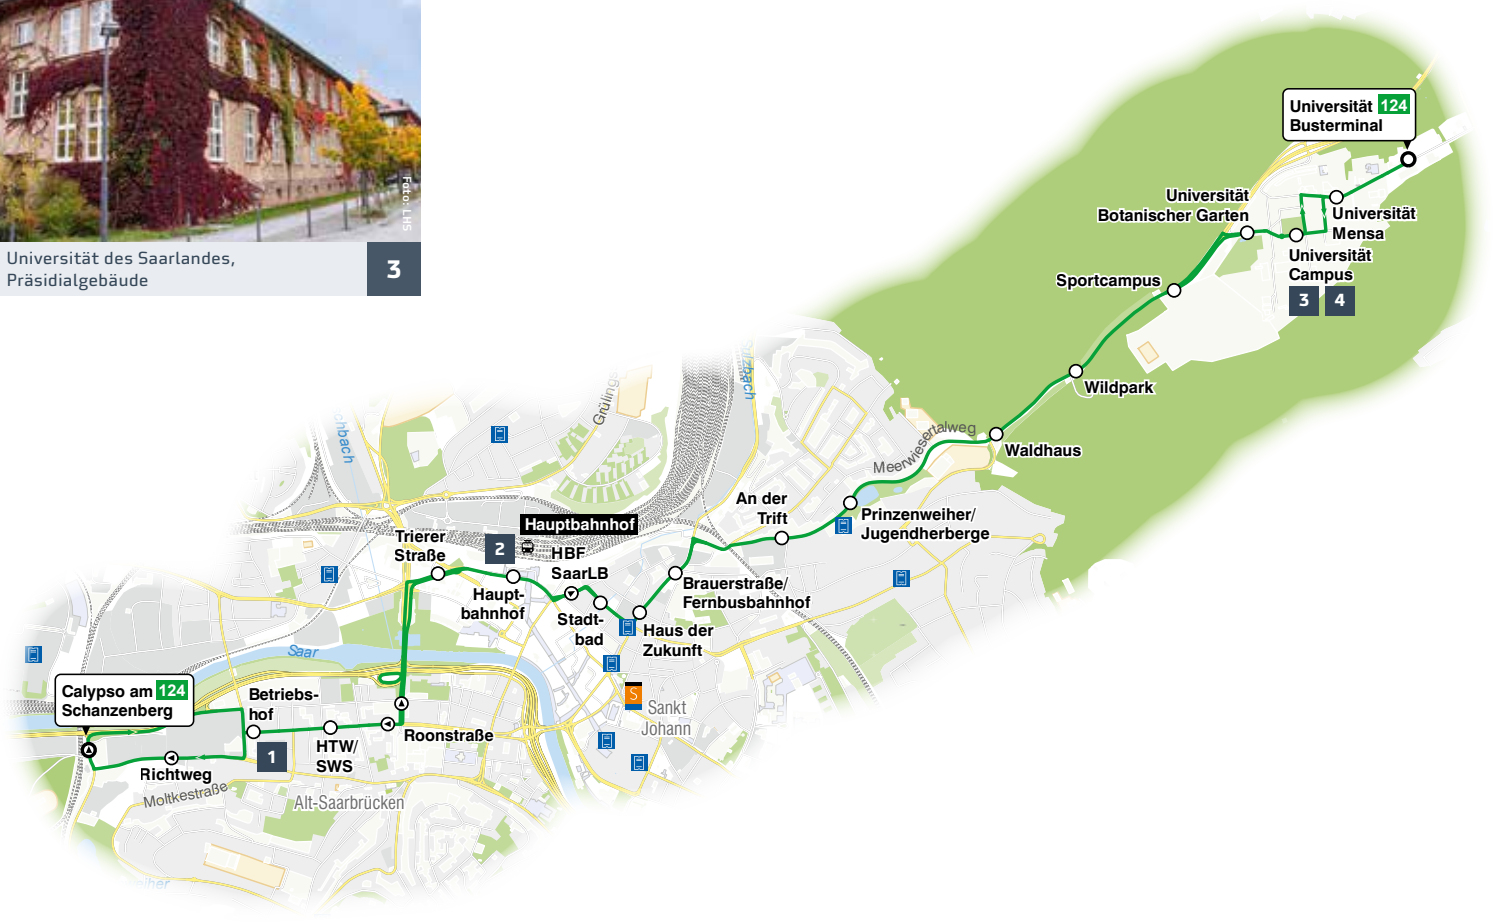

Saarbahn

FAHRPLAN

124

Universität Busterminal -
Betriebshof / Calypso am
Schanzenberg

gültig ab 1. Juli 2026

Foto: LHS

Hochschule für Technik und Wirtschaft

1

Foto: LHS

Universität des Saarlandes, Campus

4

Foto: LHS

Hauptbahnhof

2

Foto: LHS

Universität des Saarlandes, Präsidielgebäude

3

Legende

- Bus mit Liniennummer, Halte- und Endstelle
- Haltestelle
- Haltestelle nur in Pfeilrichtung
- Saarbahn Service Center (SSC)
- Verkaufsstelle

Kartografie und Gestaltung: © Baumgardt Consultants GbR
www.baumgardt-online.de
Kartendaten: © OpenStreetMap

Haltestellenübersichtsplan Uni-Busterminal

Universität Busterminal – Waldhaus – Brauerstraße /
Fernbusbahnhof – Hauptbahnhof – Roonstraße –
HTW/SWS – Betriebshof / Calypso am Schanzenberg

Umsteigelinien	Haltestellen	
 101, 102, 109, 136, 138, 163, 150, 170	○ Universität Busterminal	 
 101, 102, 109, 136, 138, 163, 150, 170	○ Universität Mensa	 
 101, 102, 109, 136, 138, 163, 150, 170	○ Universität Campus	
 101, 102, 109, 136, 138, 163, 150, 170	○ Universität Botanischer Garten	
 101, 102, 109, 136, 163, 150	○ Sportcampus	
 101, 102, 109, 136, 163, 150	○ Wildpark	
 101, 102, 109, 136, 163, 150	○ Waldhaus	
 101, 150	○ Prinzenweiher/ Jugendherberge	
 101, 150	○ An der Trift	
 101, 102, 103, 125, 150, 172, 175	○ Brauerstraße/ Fernbusbahnhof	
 101, 102, 103, 104, 106, 107, 109, 122, 125, 150, 172, 175	○ Haus der Zukunft	
	○ Stadtbad	
	○ HBF SaarLB	
 51,  102, 105, 108, 121, 122, 123, 125, 128, 30, 172	○ Hauptbahnhof	 
 51,  102, 105, 108, 122, 125, 128	○ Trierer Straße	 
 101, 103, 104, 109, 121, 126, 129	○ Roonstraße	
 101, 103, 104, 109, 121, 126, 129	○ HTW/SWS	 
 101, 103, 104, 126, 129	○ Betriebshof	 
 103, 104, 126	○ Richtweg	
 103, 104, 126, 30	○ Calypso am Schanzenberg	