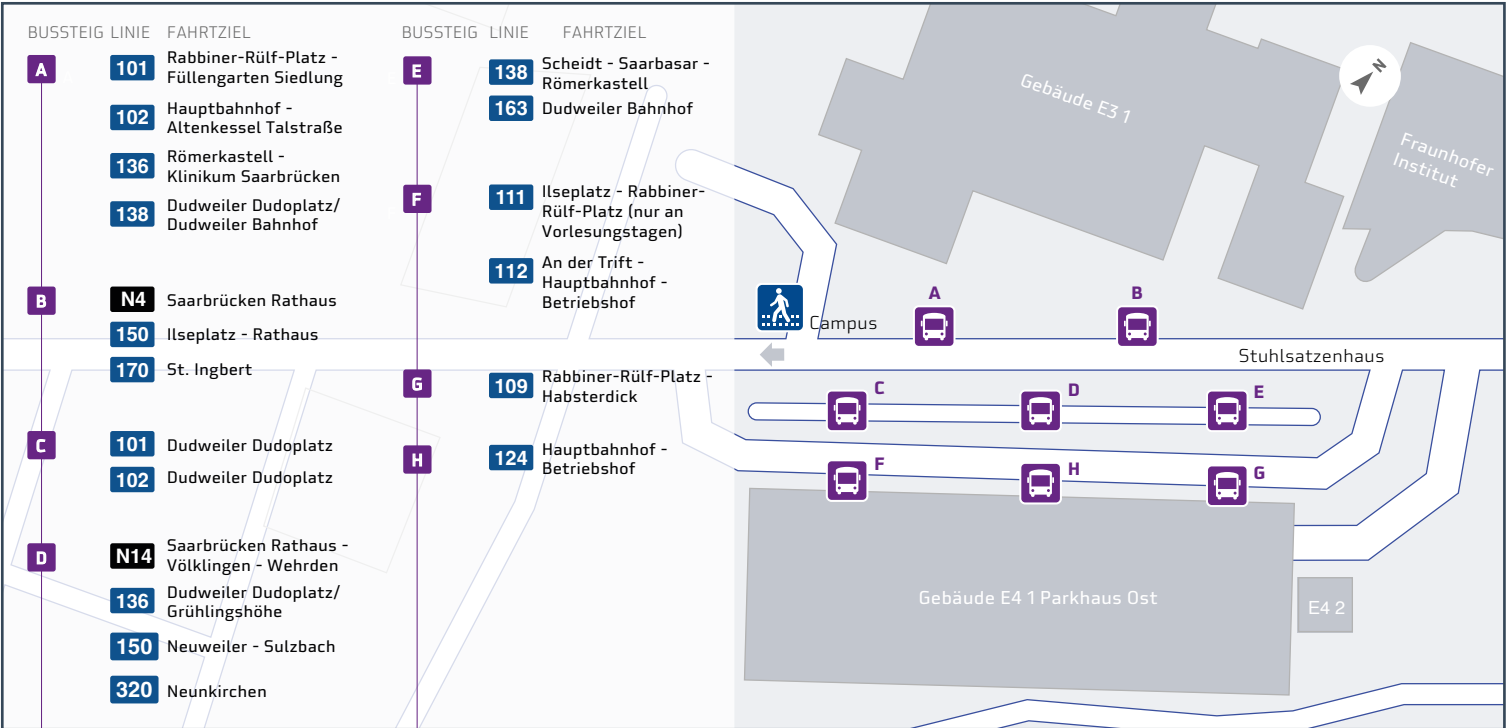

3

Legende

- Bus mit Liniennummer, Halte- und Endstelle
- Haltestelle
- Haltestelle nur in Pfeilrichtung
- Saarbahn Service Center (SSC)
- Verkaufsstelle

Kartografie und Gestaltung: © Baumgardt Consultants GbR
www.baumgardt-online.de
Kartendaten: © OpenStreetMap

Haltestellenübersichtsplan Uni-Busterminal

Universität Busterminal – Waldhaus – Brauerstraße /
Fernbusbahnhof – Hauptbahnhof – Roonstraße –
HTW/SWS – Betriebshof / Calypso am Schanzenberg

Umsteigelinien	Haltestellen	
 101, 102, 109, 136, 138, 163, 150, 170	○ Universität Busterminal	 
 101, 102, 109, 136, 138, 163, 150, 170	○ Universität Mensa	 
 101, 102, 109, 136, 138, 163, 150, 170	○ Universität Campus	
 101, 102, 109, 136, 138, 163, 150, 170	○ Universität Botanischer Garten	
 101, 102, 109, 136, 163, 150	○ Sportcampus	
 101, 102, 109, 136, 163, 150	○ Wildpark	
 101, 102, 109, 136, 163, 150	○ Waldhaus	
 101, 150	○ Prinzenweiher/ Jugendherberge	
 101, 150	○ An der Trift	
 101, 102, 103, 125, 150, 172, 175	○ Brauerstraße/ Fernbusbahnhof	
 101, 102, 103, 104, 106, 107, 109, 122, 125, 150, 172, 175	○ Haus der Zukunft	
	○ Stadtbad	
	○ HBF SaarLB	
 51,  102, 105, 108, 121, 122, 123, 125, 128, 30, 172	○ Hauptbahnhof	 
 51,  102, 105, 108, 122, 125, 128	○ Trierer Straße	 
 101, 103, 104, 109, 121, 126, 129	○ Roonstraße	
 101, 103, 104, 109, 121, 126, 129	○ HTW/SWS	 
 101, 103, 104, 126, 129	○ Betriebshof	 
 103, 104, 126	○ Richtweg	
 103, 104, 126, 30	○ Calypso am Schanzenberg	