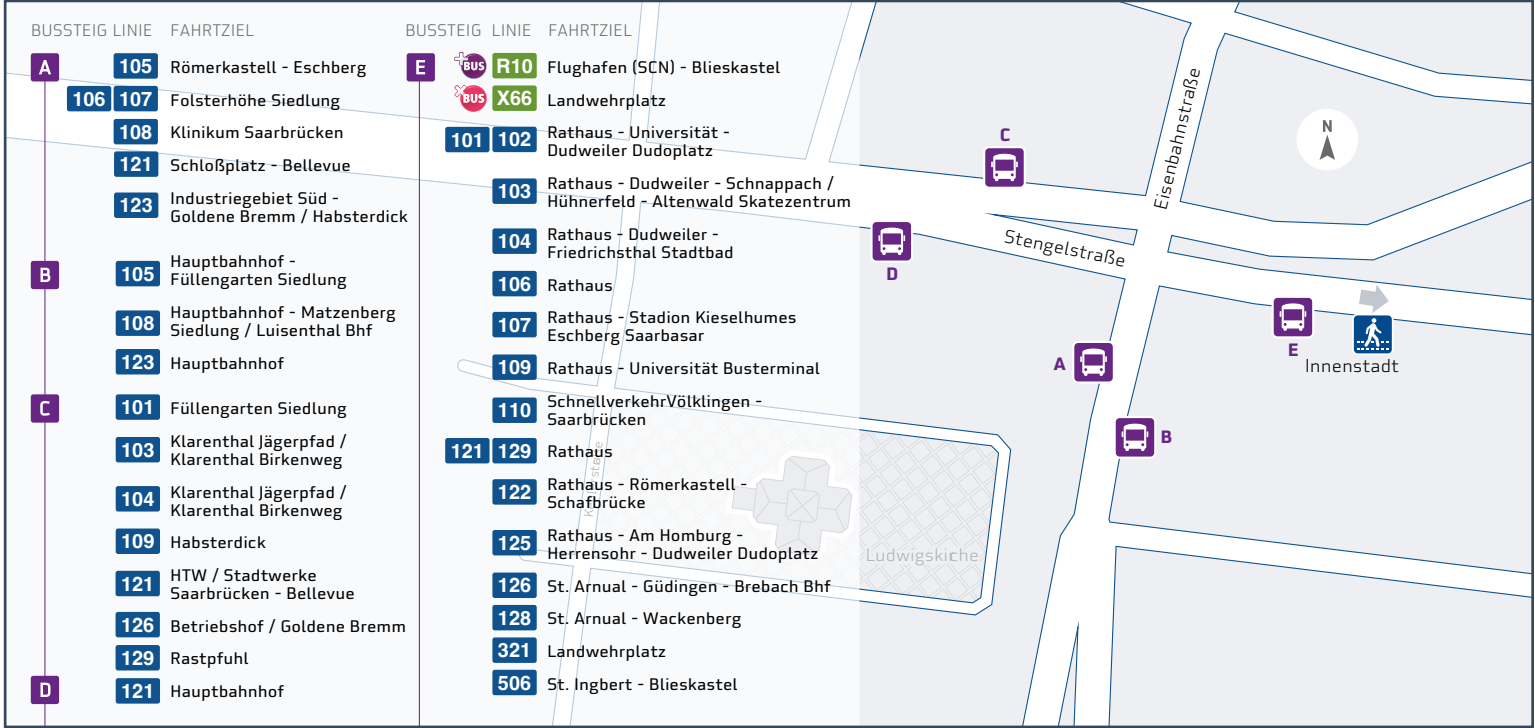

2

Ludwigskirche

3

**Legende**

- Endstelle 123
- Haltestelle
- Haltestelle nur in Pfeilrichtung
- Saarbahn Service Center (SSC)
- Verkaufsstelle

Kartografie und Gestaltung: © Baumgardt Consultants GbR  
www.baumgardt-online.de  
Kartendaten: © OpenStreetMap

# Haltestellenübersichtsplan Hauptbahnhof

# Haltestellenübersichtsplan HansaHaus/Ludwigskirche

Goldene Bremm / Habsterdick – Industriegebiet Süd –  
Bellevue – Hansahaus/Ludwigskirche – Hauptbahnhof

Umsteigelinien	Haltestellen		
109, 126	○ <b>Habsterdick</b>		
109, 126	○ Nordeingang		
109, 126	○ Hauptfriedhof		
109, 126, 30	○ Goldene Bremm		
109, 126, 30	○ Hauptfriedhof		
109	○ Neue Bremm		
	○ Industriegebiet Süd		
	○ Ausbildungszentrum		
	○ Spicherer Weg		
	○ Druckzentrum SZ		
	○ ZF Tor 2		
	○ ZF Tor 1		
109	○ Heidenhübel		
106, 107, 109	○ Südring		
106, 107, 109	○ DFG Süd		
106, 107, 109	○ Tiroler Viertel		
106, 107, 109, 121	○ Bellevue		
106, 107	○ Schutzbergstraße		
106, 107	○ Am Versorgungshaus		
106, 107	○ Keplerstraße		
101, 102, 103, 104, 105, 106, 107, 108, 109, 110, 121, 122, 125, 126, 128, 129	○ Hansahaus/ Ludwigskirche		
102, 105, 108, 110, 121, 122, 125, 128, 30	○ Gutenbergstraße		
102, 105, 108, 121, 122, 125, 128, 30	○ Bahnhofstraße		
S1, 102, 105, 108, 121, 122, 124, 125, 128, 30, 172	○ <b>Hauptbahnhof</b>		