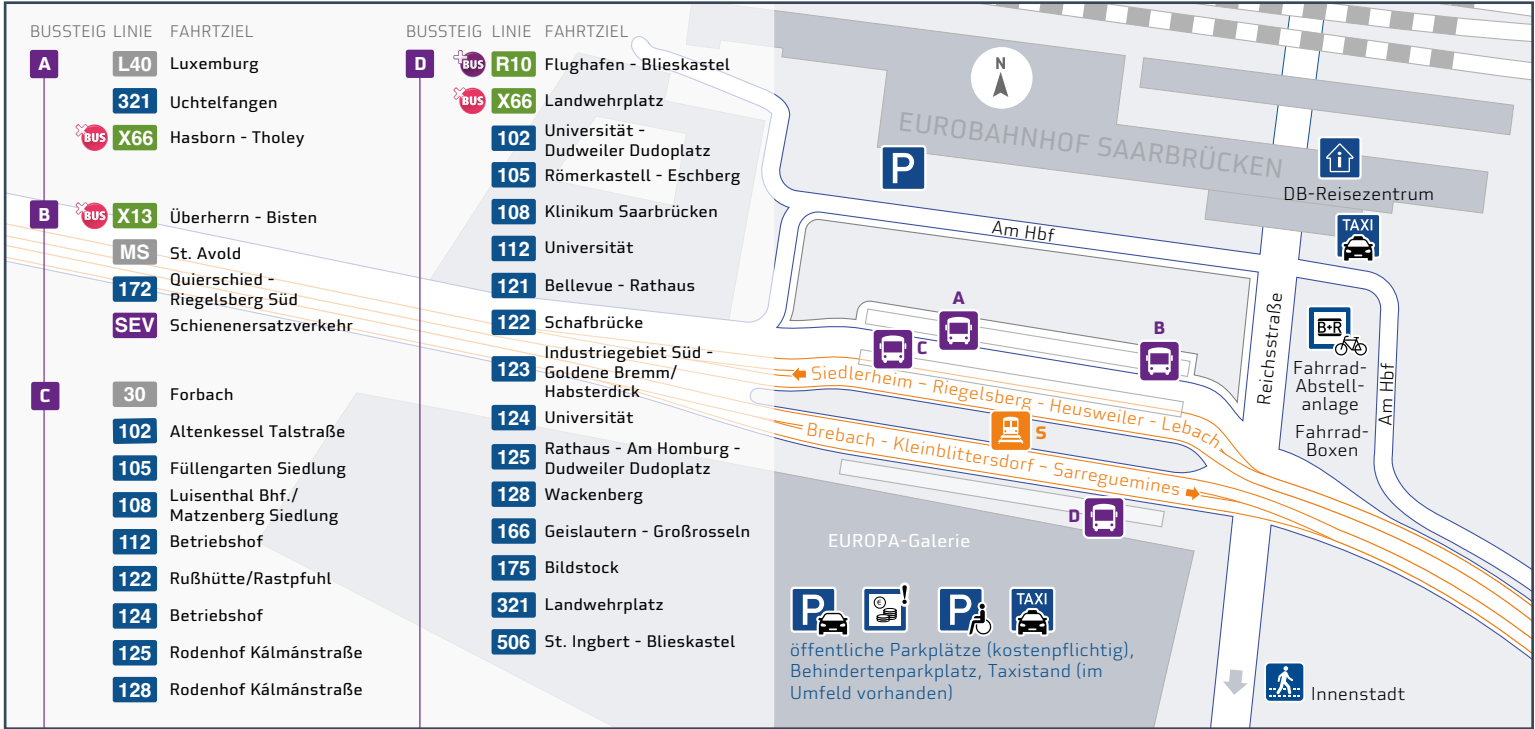

2

Ludwigskirche

3

**Legende**

- Endstelle 123
- Haltestelle
- Haltestelle nur in Pfeilrichtung
- Saarbahn Service Center (SSC)
- Verkaufsstelle

Kartografie und Gestaltung: © Baumgardt Consultants GbR  
www.baumgardt-online.de  
Kartendaten: © OpenStreetMap

# Haltestellenübersichtsplan Hauptbahnhof

# Haltestellenübersichtsplan HansaHaus/Ludwigskirche

Goldene Bremm / Habsterdick – Industriegebiet Süd –  
Bellevue – Hansahaus/Ludwigskirche – Hauptbahnhof

Umsteigelinien	Haltestellen		
109, 126	○ <b>Habsterdick</b>		
109, 126	○ Nordeingang		
109, 126	○ Hauptfriedhof		
109, 126, 30	○ Goldene Bremm		
109, 126, 30	○ Hauptfriedhof		
109	○ Neue Bremm		
	○ Industriegebiet Süd		
	○ Ausbildungszentrum		
	○ Spicherer Weg		
	○ Druckzentrum SZ		
	○ ZF Tor 2		
	○ ZF Tor 1		
109	○ Heidenhübel		
106, 107, 109	○ Südring		
106, 107, 109	○ DFG Süd		
106, 107, 109	○ Tiroler Viertel		
106, 107, 109, 121	○ Bellevue		
106, 107	○ Schutzbergstraße		
106, 107	○ Am Versorgungshaus		
106, 107	○ Keplerstraße		
101, 102, 103, 104, 105, 106, 107, 108, 109, 110, 121, 122, 125, 126, 128, 129	○ Hansahaus/ Ludwigskirche		
102, 105, 108, 110, 121, 122, 125, 128, 30	○ Gutenbergstraße		
102, 105, 108, 121, 122, 125, 128, 30	○ Bahnhofstraße		
S1, 102, 105, 108, 121, 122, 124, 125, 128, 30, 172	○ <b>Hauptbahnhof</b>		