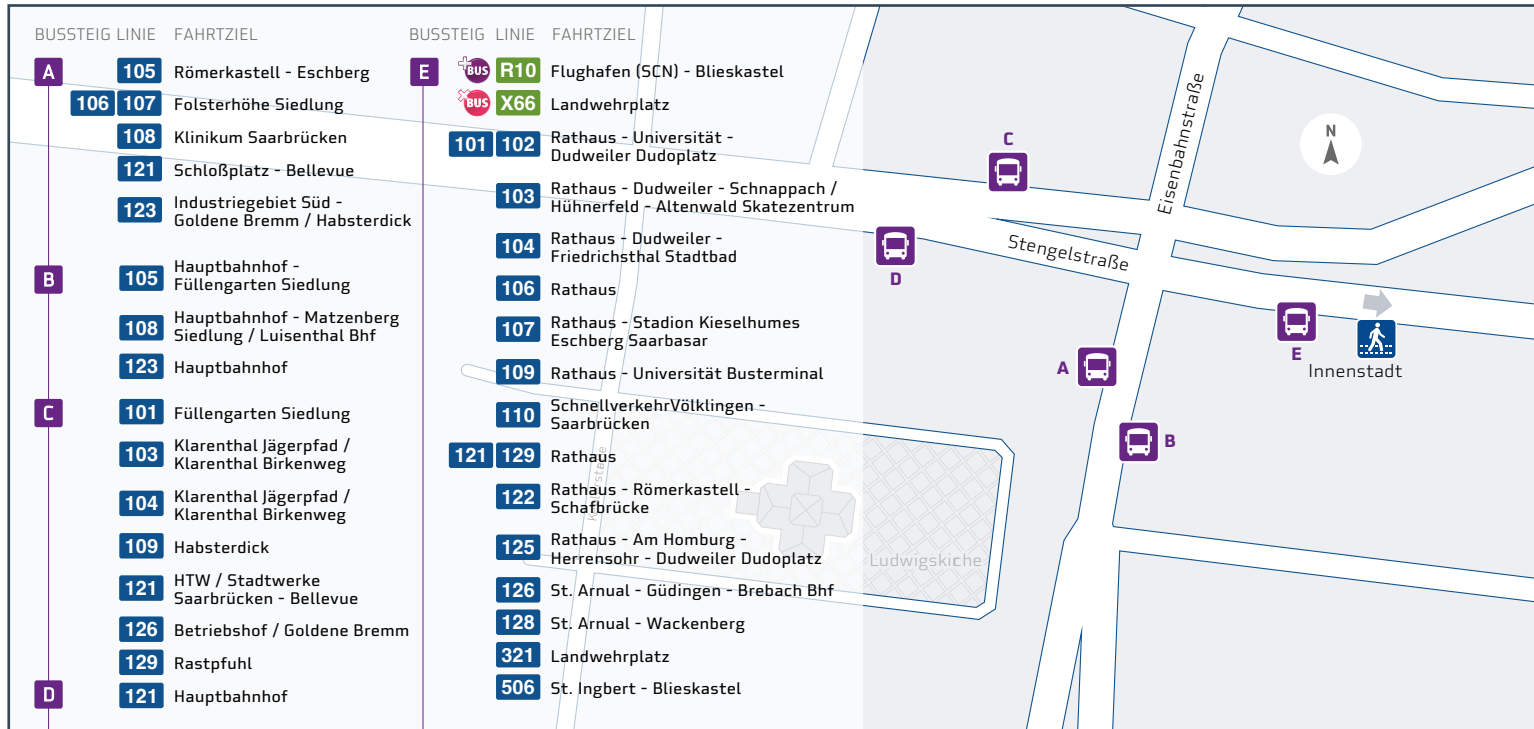

Kartografie und Gestaltung: © Baumgardt Consultants GbR
www.baumgardt-online.de
Kartendaten: © OpenStreetMap

Hauptbahnhof

1

Congresshalle

2

Johanneskirche

3

mobisaar

Lotsenservice
Buchen Sie jetzt den kostenlosen
Lotsenservice unter:
Tel.: 06898 500 4000
E-Mail: mobisaar@saarvv.de
www.mobisaar.de
Servicezeiten:
Mo. - Fr. 08.00 - 18.00 Uhr

Haltestellenübersichtsplan Hauptbahnhof

Haltestellenübersichtsplan Johanneskirche

Haltestellenübersichtsplan Hansahaus/Ludwigskirche

Haltestellenübersichtsplan Römerkastell

Rastpfuhl / Rußhütte - Hauptbahnhof - Rathaus - Römerkastell - Funkhaus Halberg - Schafbrücke

Umsteigelinien	Haltestellen	
S1 129, 134, 165	Rastpfuhl	
	Enkircher Weg	
	Am Gilbenkopf	
	Bernkasteler Platz	
	Finkenstraße	
	Steinbachstraße	
	Rußhütte Schule	
	Heinrichshausweg	
	Am Brännchen	
	Rußhütte	
	Am Brännchen	
	Heinrichshausweg	
	Rußhütte Schule	
	Am Emmersberg	
	Rußhütte	
	Evangelische Kirche	
	Am Torhaus	
	Margaretenstift	
	Am Schöental	
	Ludwigsberg	
125, 128	Trierer Straße	
S1, 102, 105, 108, 124, 125, 128	Hauptbahnhof	
102, 105, 108, 121, 123, 124, 125, 128, 30, 172	Bahnhofstraße	
102, 105, 108, 110, 121, 123, 125, 128, 30	Gutenbergstraße	
101, 102, 103, 104, 105, 106, 107, 108, 109, 110, 121, 123, 125, 126, 128, 129	HansaHaus/ Ludwigskirche	