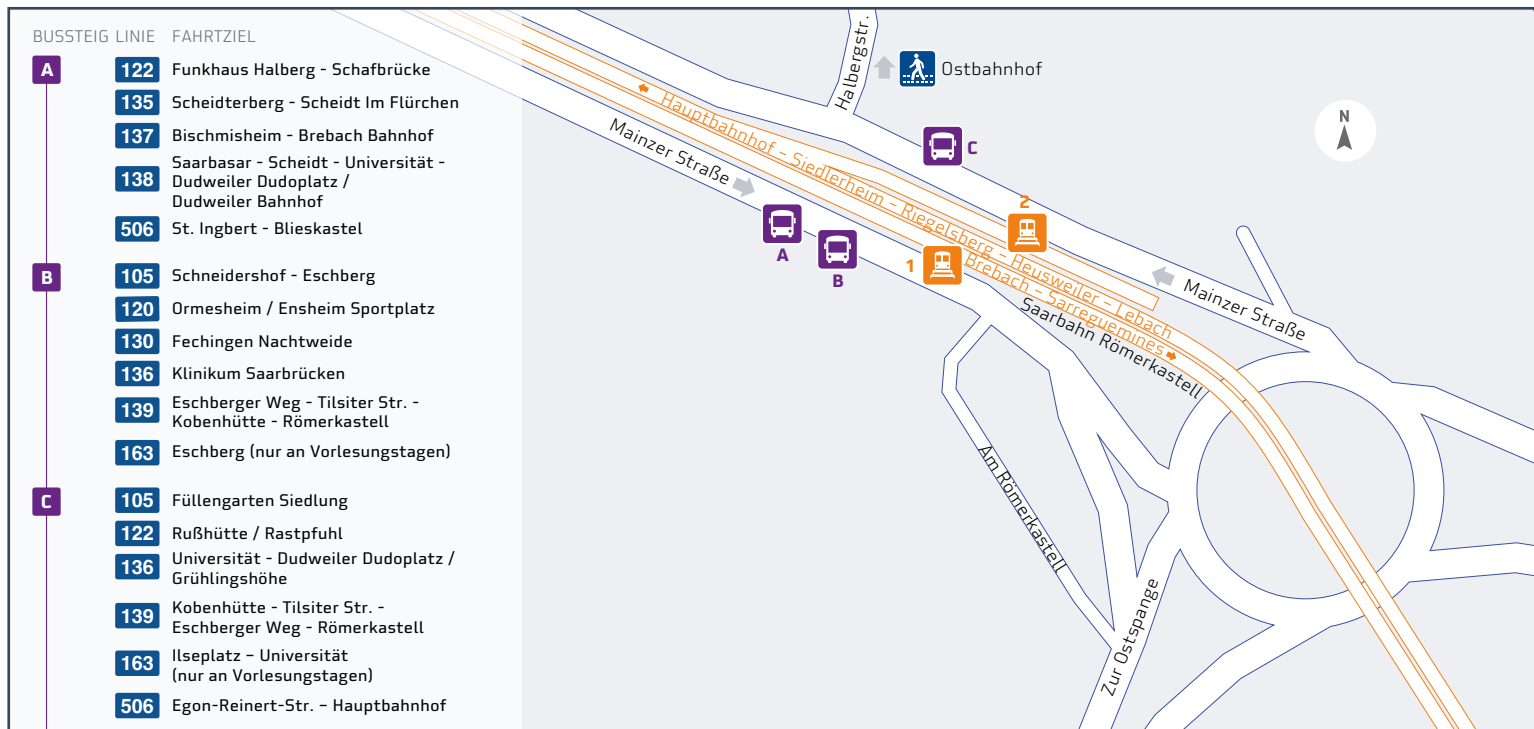

Lotsenservice
Buchen Sie jetzt den kostenlosen
Lotsenservice unter:
Tel.: 06898 500 4000
E-Mail: mobisaar@saarvv.de
www.mobisaar.de
Servicezeiten:
Mo. - Fr. 08.00 - 18.00 Uhr

Haltestellenübersichtsplan Hauptbahnhof

Haltestellenübersichtsplan Johanneskirche

Haltestellenübersichtsplan Hansahaus/Ludwigskirche

Haltestellenübersichtsplan Römerkastell

Rastpfuhl / Rußhütte - Hauptbahnhof - Rathaus - Römerkastell - Funkhaus Halberg - Schafbrücke

Umsteigelinien	Haltestellen	
S1 129, 134, 165	Rastpfuhl	
	Enkircher Weg	
	Am Gilbenkopf	
	Bernkasteler Platz	
	Finkenstraße	
	Steinbachstraße	
	Rußhütte Schule	
	Heinrichshausweg	
	Am Brännchen	
	Rußhütte	
	Am Brännchen	
	Heinrichshausweg	
	Rußhütte Schule	
	Am Emmersberg	
	Rußhütte	
	Evangelische Kirche	
	Am Torhaus	
	Margaretenstift	
	Am Schöental	
	Ludwigsberg	
125, 128	Trierer Straße	
S1, 102, 105, 108, 124, 125, 128	Hauptbahnhof	
102, 105, 108, 121, 123, 124, 125, 128, 30, 172	Bahnhofstraße	
102, 105, 108, 110, 121, 123, 125, 128, 30	Gutenbergstraße	
101, 102, 103, 104, 105, 106, 107, 108, 109, 110, 121, 123, 125, 126, 128, 129	HansaHaus/ Ludwigskirche	

Im Linienband (siehe links) sind an den Haltestellen die Linien aufgelistet, an denen prinzipiell die Möglichkeit besteht, auf andere Linien umzusteigen.

Dies bedeutet jedoch nicht, dass bei jeder Fahrt auf dieser Linie ein direkter Anschluss an die Umsteigelinie besteht. Es wird lediglich darauf hingewiesen, dass die betreffende Linie und die Umsteigelinie hier eine/n gemeinsame Haltestelle bzw. Haltestellenbereich haben.