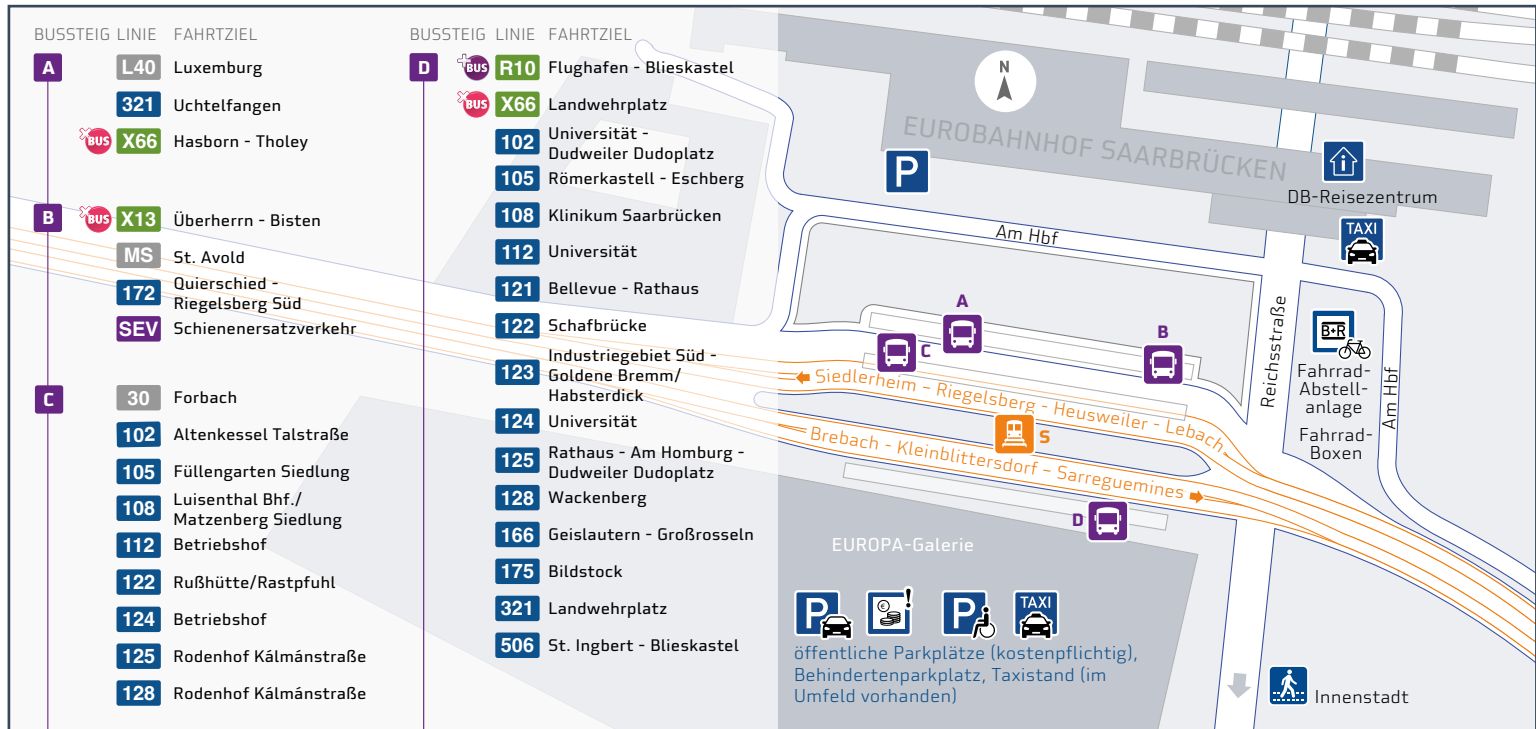

Saarbahn

FAHRPLAN

122

Rastpfuhl / Rußhütte -
Schafbrücke

gültig ab 1. Juli 2026

Legende

- Endstelle 122 Bus mit Liniennummer, Halte- und Endstelle
- Haltestelle Halte- und Endstelle
- Haltestelle nur in Pfeilrichtung
- Saarbahn Service Center (SSC)
- Verkaufsstelle

Kartografie und Gestaltung: © Baumgardt Consultants GbR
www.baumgardt-online.de
Kartendaten: © OpenStreetMap

Hauptbahnhof

1

Congresshalle

2

Johanneskirche

3

mobisaar

Haltestellenübersichtsplan Johanneskirche

Haltestellenübersichtsplan Hansahaus/Ludwigskirche

Haltestellenübersichtsplan Römerkastell

Rastpfuhl / Rußhütte - Hauptbahnhof - Rathaus - Römerkastell - Funkhaus Halberg - Schafbrücke

Umsteigelinien	Haltestellen	
S1 129, 134, 165	Rastpfuhl	
	Enkircher Weg	
	Am Gilbenkopf	
	Bernkasteler Platz	
	Finkenstraße	
	Steinbachstraße	
	Rußhütte Schule	
	Heinrichshausweg	
	Am Brännchen	
	Rußhütte	
	Am Brännchen	
	Heinrichshausweg	
	Rußhütte Schule	
	Am Emmersberg	
	Rußhütte	
	Evangelische Kirche	
	Am Torhaus	
	Margaretenstift	
	Am Schöental	
	Ludwigsberg	
125, 128	Trierer Straße	
S1, 102, 105, 108, 124, 125, 128	Hauptbahnhof	
102, 105, 108, 121, 123, 124, 125, 128, 30, 172	Bahnhofstraße	
102, 105, 108, 110, 121, 123, 125, 128, 30	Gutenbergstraße	
101, 102, 103, 104, 105, 106, 107, 108, 109, 110, 121, 123, 125, 126, 128, 129	HansaHaus/ Ludwigskirche	