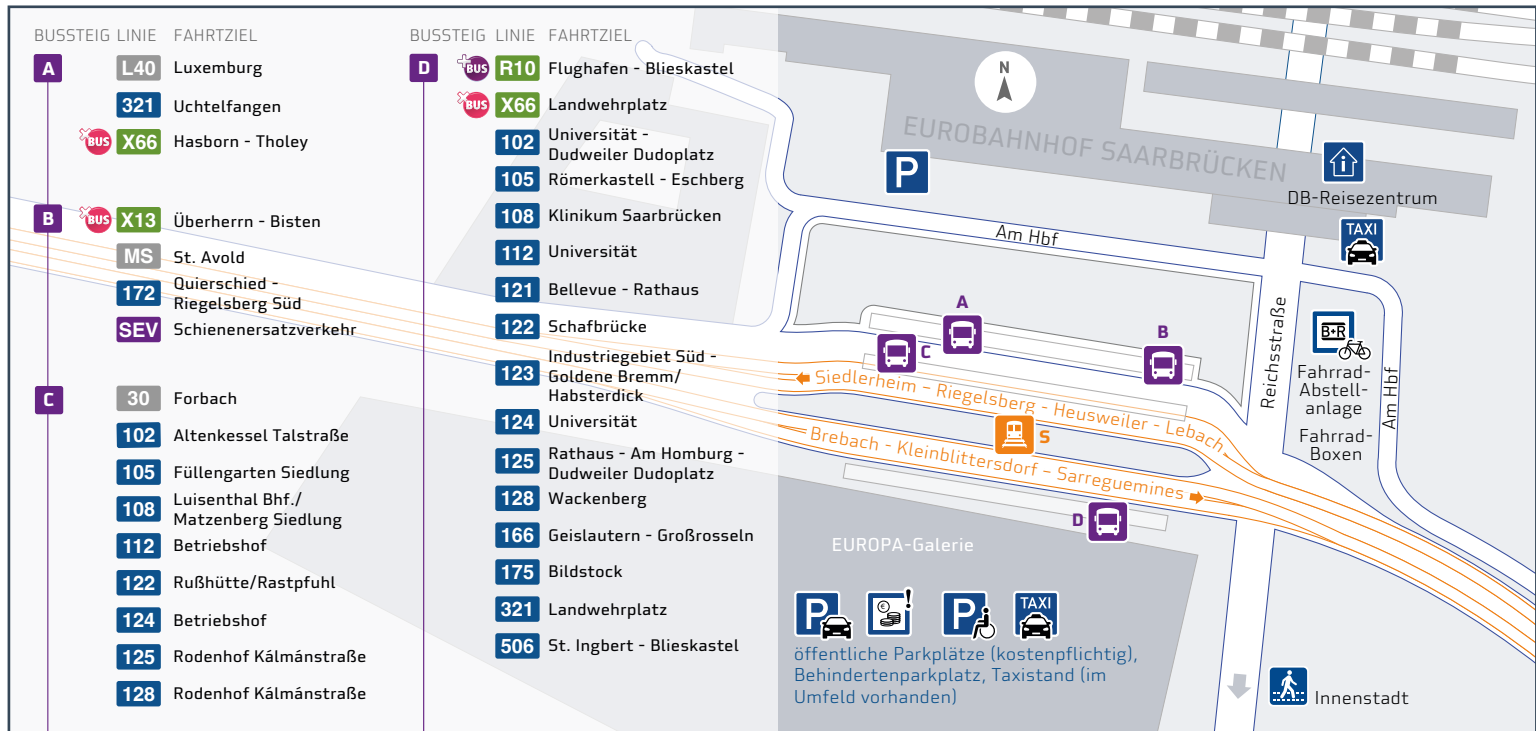

Foto: aberang

Schloßplatz

2

Foto: LHS

Landtag

3

Legende

- Bus mit Liniennummer, Halte- und Endstelle
- Haltestelle nur in Pfeilrichtung
- Saarbahn Service Center (SSC)
- Verkaufsstelle

Haltestellenübersichtsplan Hauptbahnhof

Haltestellenübersichtsplan Johanneskirche

Haltstellenübersichtsplan Hansahauser Ludwigskirche

Hauptbahnhof - HansaHaus/Ludwigskirche - HTW/SWS -
Bellevue - Feldmannstraße - Schloßplatz - Rathaus

Umsteigelinien	Haltestellen	
S1, 102, 105, 108, 122, 123, 124, 125, 128, 30, 172	○ Hauptbahnhof	 
102, 105, 108, 122, 123, 125, 128, 30	○ Bahnhofstraße	
102, 105, 108, 110, 122, 123, 125, 128, 30	○ Gutenbergstraße	 
101, 102, 103, 104, 105, 106, 107, 108, 109, 110, 122, 123, 125, 126, 128, 129	○ HansaHaus/ Ludwigskirche	 
101, 103, 104, 109, 124, 126, 129	○ Roonstraße	
101, 103, 104, 109, 124, 126, 129	○ HTW / SWS	
109	○ Deutschherrnstraße	
109	○ Deutschhausweg	
109	○ Abtsdell	 
109	○ Ober der Deutschmühl	
109	○ Parsevalstraße	
109	○ Lulustein	
106, 107, 109, 123	○ Bellevue	 
	○ Steubenstraße	
	○ 40er Grab	
	○ Hohe Wacht	
	○ Birkenpfad	
	○ Petersbergstraße	
105, 108, 126, 128	○ Feldmannstraße	 
105, 108	○ Hardenbergstraße	
105, 108	○ Spichererbergstraße	
105, 108	○ Schloßplatz	 
101, 102, 103, 104, 105, 106, 107, 108, 109, 110, 122, 123, 125, 126, 128, 129	○ HansaHaus/ Ludwigskirche	 
101, 102, 103, 104, 106, 107, 109, 110, 122, 125, 129	○ Rabbiner-Rülf-Platz	 
S1, 101, 102, 103, 104, 106, 107, 109, 110, 122, 125, 129, 150	○ Rathaus	