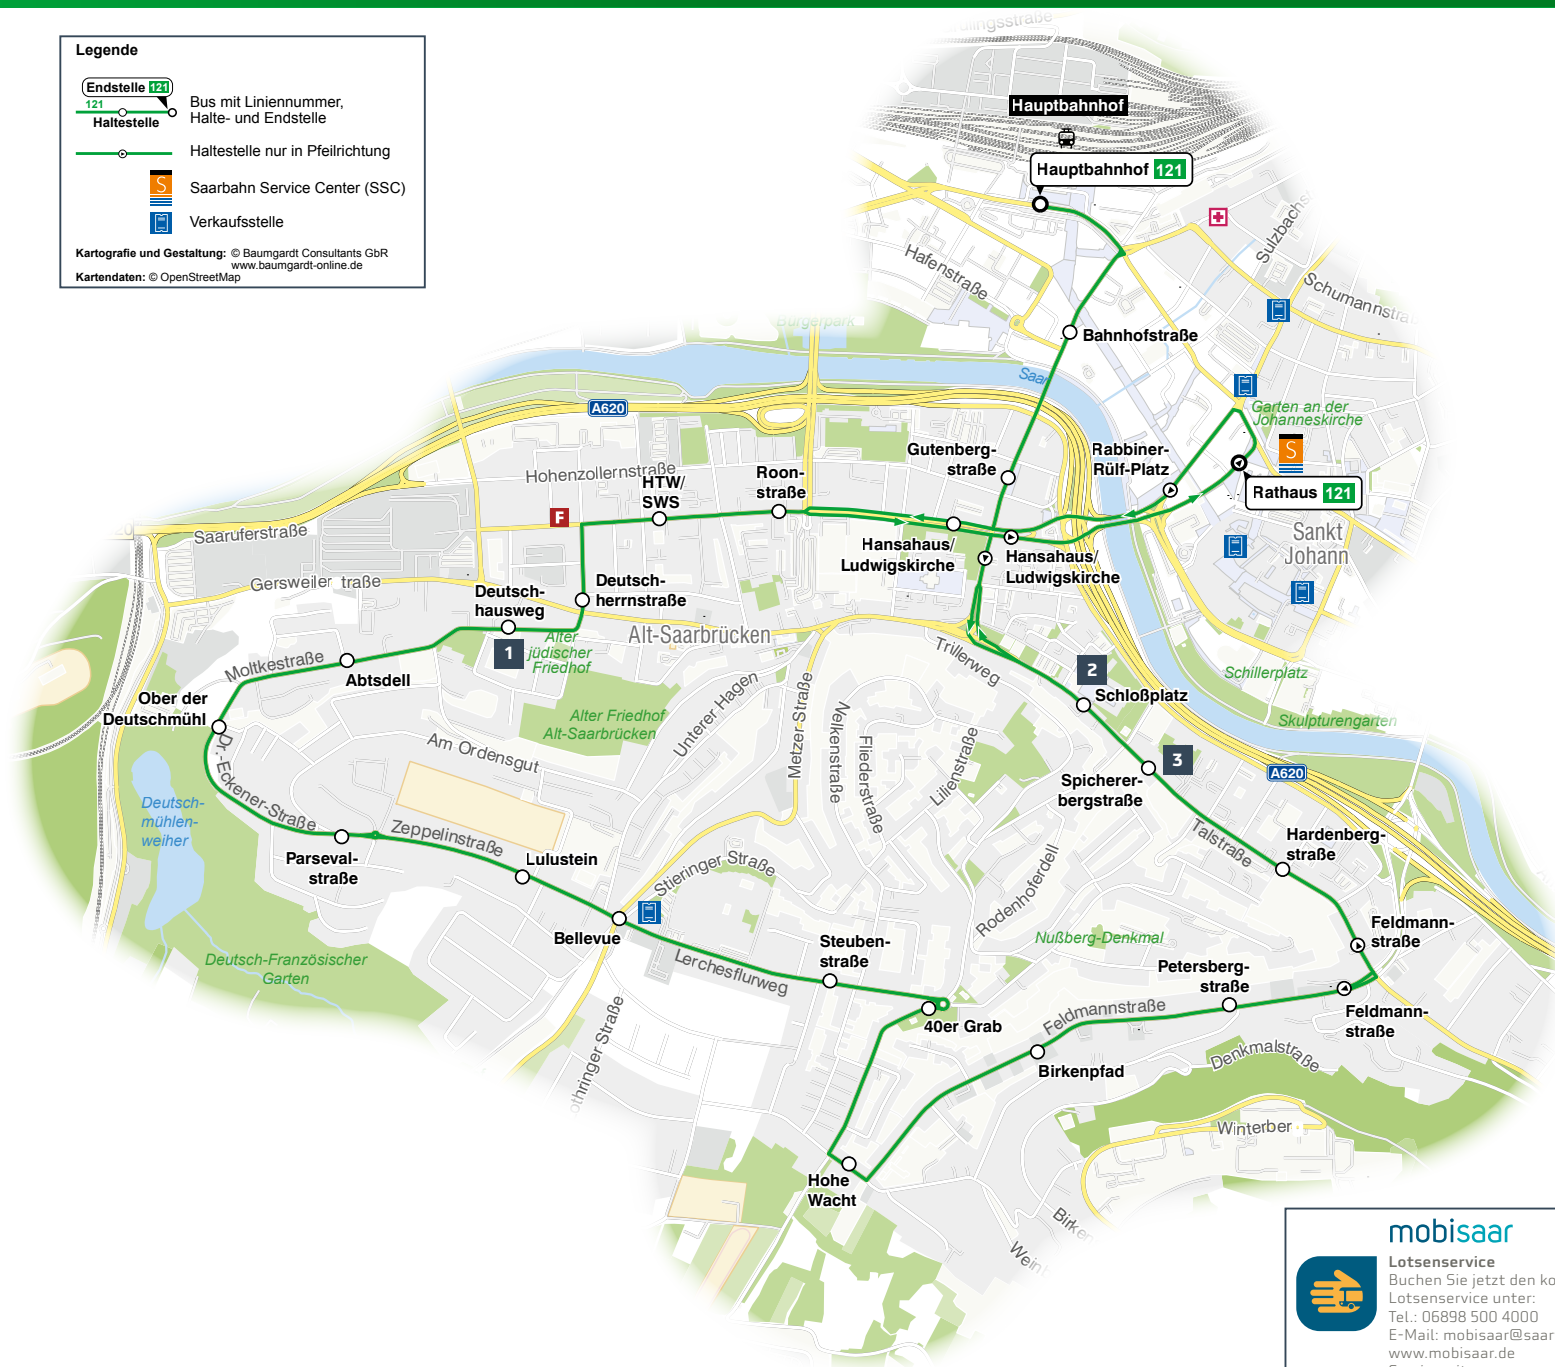

Foto: LHS

Foto: aberang

Foto: LHS

mobisaar

Lotsenservice
Buchen Sie jetzt den kostenlosen
Lotsenservice unter:
Tel.: 06898 500 4000
E-Mail: mobisaar@saarvv.de
www.mobisaar.de
Servicezeiten:
Mo. - Fr. 08.00 - 18.00 Uhr