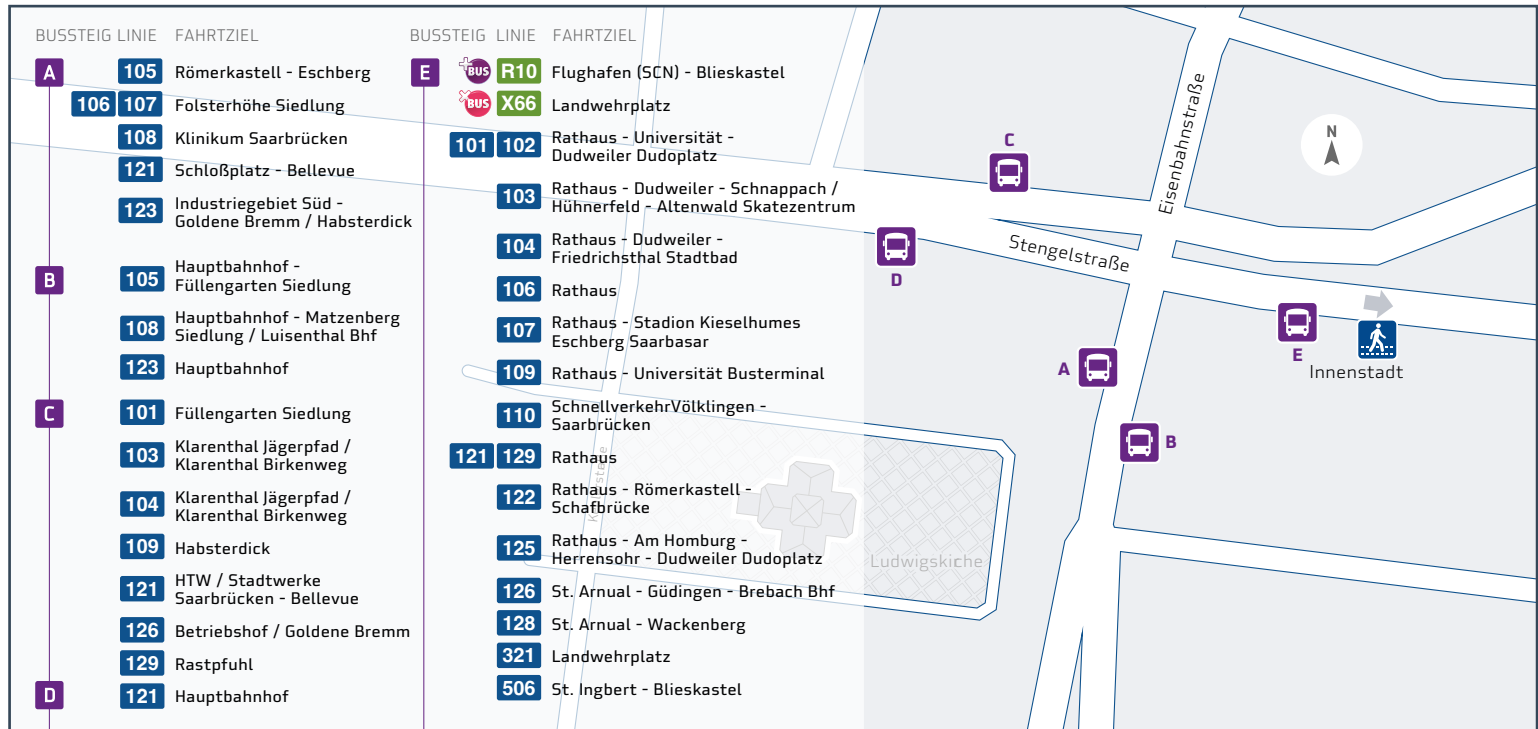

Foto: aberang

Schloßplatz

2

Foto: LHS

Landtag

3

Legende

- Bus mit Liniennummer, Halte- und Endstelle
- Haltestelle nur in Pfeilrichtung
- Saarbahn Service Center (SSC)
- Verkaufsstelle

Haltestellenübersichtsplan Hauptbahnhof

Haltestellenübersichtsplan Johanneskirche

Haltstellenübersichtsplan Hansahauser Ludwigskirche

Hauptbahnhof - HansaHaus/Ludwigskirche - HTW/SWS -
Bellevue - Feldmannstraße - Schloßplatz - Rathaus

Umsteigelinien	Haltestellen	
S1, 102, 105, 108, 122, 123, 124, 125, 128, 30, 172	○ Hauptbahnhof	 
102, 105, 108, 122, 123, 125, 128, 30	○ Bahnhofstraße	
102, 105, 108, 110, 122, 123, 125, 128, 30	○ Gutenbergstraße	 
101, 102, 103, 104, 105, 106, 107, 108, 109, 110, 122, 123, 125, 126, 128, 129	○ HansaHaus/ Ludwigskirche	 
101, 103, 104, 109, 124, 126, 129	○ Roonstraße	
101, 103, 104, 109, 124, 126, 129	○ HTW / SWS	
109	○ Deutschherrnstraße	
109	○ Deutschhausweg	
109	○ Abtsdell	 
109	○ Ober der Deutschmühl	
109	○ Parsevalstraße	
109	○ Lulustein	
106, 107, 109, 123	○ Bellevue	 
	○ Steubenstraße	
	○ 40er Grab	
	○ Hohe Wacht	
	○ Birkenpfad	
	○ Petersbergstraße	
105, 108, 126, 128	○ Feldmannstraße	 
105, 108	○ Hardenbergstraße	
105, 108	○ Spichererbergstraße	
105, 108	○ Schloßplatz	 
101, 102, 103, 104, 105, 106, 107, 108, 109, 110, 122, 123, 125, 126, 128, 129	○ HansaHaus/ Ludwigskirche	 
101, 102, 103, 104, 106, 107, 109, 110, 122, 125, 129	○ Rabbiner-Rülf-Platz	 
S1, 101, 102, 103, 104, 106, 107, 109, 110, 122, 125, 129, 150	○ Rathaus	

Wabe 111

-  Haltestelle barrierefrei
-  Haltestelle bisher nur in einer Richtung barrierefrei
-  Haltestelle mit taktilem Streifen
-  Haltestelle bisher nur in einer Richtung mit taktilem Streifen

000: Linien der Saarbahn GmbH