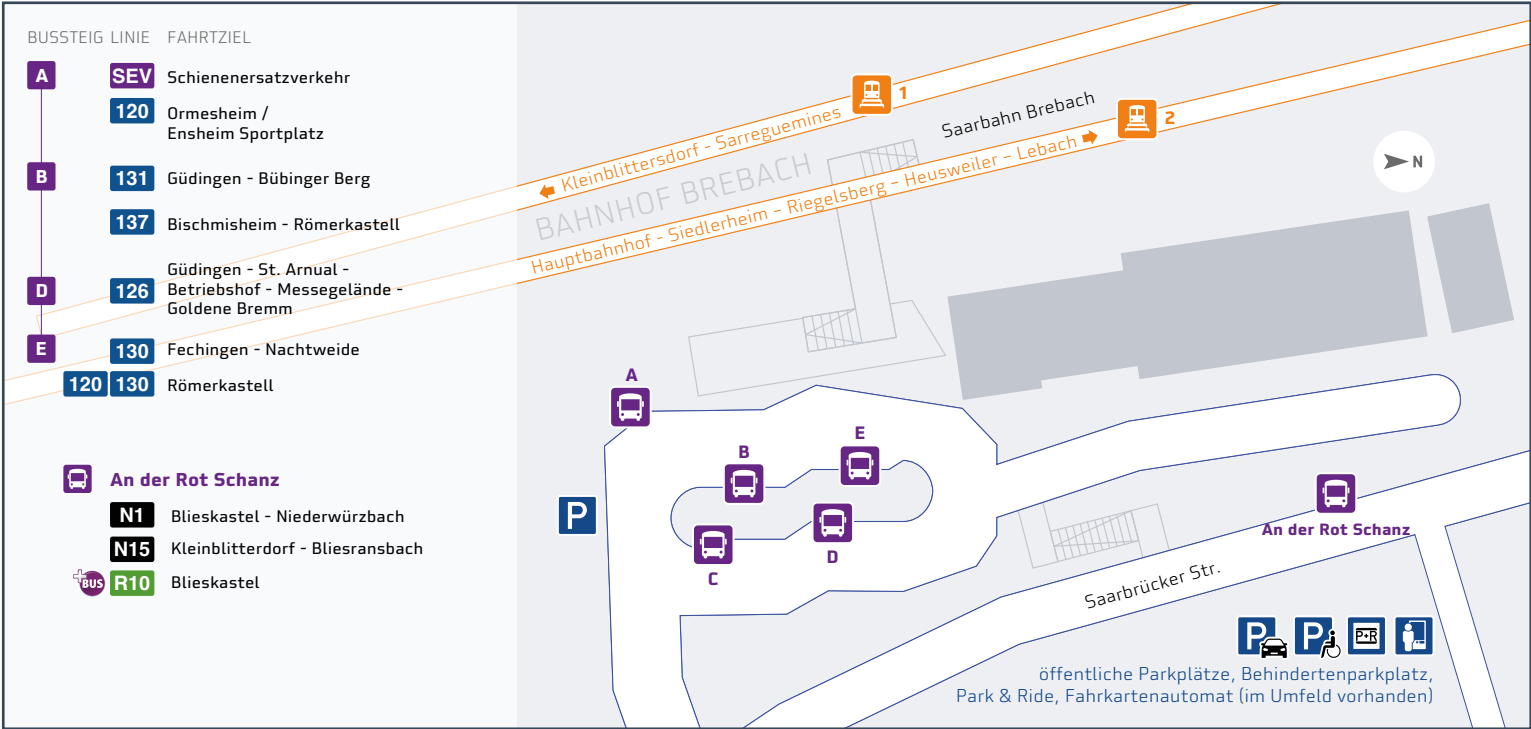

Saarbahn

FAHRPLAN

120

Römerkastell – Brebach Bahnhof –
Ormesheim / Ensheim Sportplatz

gültig ab 1. Juli 2026

Schwimmbad Fechingen

1

Schwimmbad Fechingen

Legende

- Endstelle 120: Bus mit Liniennummer, Halte- und Endstelle
- Haltestelle: Haltestelle nur in Pfeilrichtung
- S: Saarbahn Service Center (SSC)
- V: Verkaufsstelle

Kartografie und Gestaltung: © Baumgardt Consultants GbR
www.baumgardt-online.de
 Kartendaten: © OpenStreetMap

Haltestellenübersichtsplan Brebach

Römerkastell - Brebach Bahnhof - Fechingen - Ensheim - Ensheim Sportplatz / Ormesheim

Umsteigelinien	Haltestellen	
S1, 105, 122, 130, 135, 137, 138, 139, 163	Römerkastell	 
	Halberg Römerstadt	
	Stummstraße	
S1, 126, 130, 131, 137	Brebach Bahnhof	  
126, 130, 131, 137	Halberger Hütte	
130, 131, 137	Mühlenweg	 
130, 131	Erzbergerstraße	 
130, 131	Kurt-Schumacher- Straße	
130	Heringsmühle	 
130	Latze Brück	
130	Fechingen Kirche	
	Kronenmühle	 
	Fechingen Schwimmbad	
	Beim Schöpfchen	
	Am Höllweg	
	Andreas-Kremp-Straße	
	Eschringen Mühle	
	Am Rebenberg	
	Brückstraße	
	Ensheim Marktweg	 
	Ensheim Rathaus	
	Kreuzfeldstraße	 
	Bischof-Eich-Straße	 
	Industriestraße	
	Ensheim Sportplatz	
	Ormesheimer Straße	
	Gassenmühle	
	Hüglingen	
	Neumühle	
	Nikolausstraße	
	Ormesheim	

Wabe 111

Wabe 561

-  Haltestelle barrierefrei
-  Haltestelle bisher nur in einer Richtung barrierefrei
-  Haltestelle mit taktilem Streifen
-  Haltestelle bisher nur in einer Richtung mit taktilem Streifen
-  Park-und-Ride-Plätze vorhanden