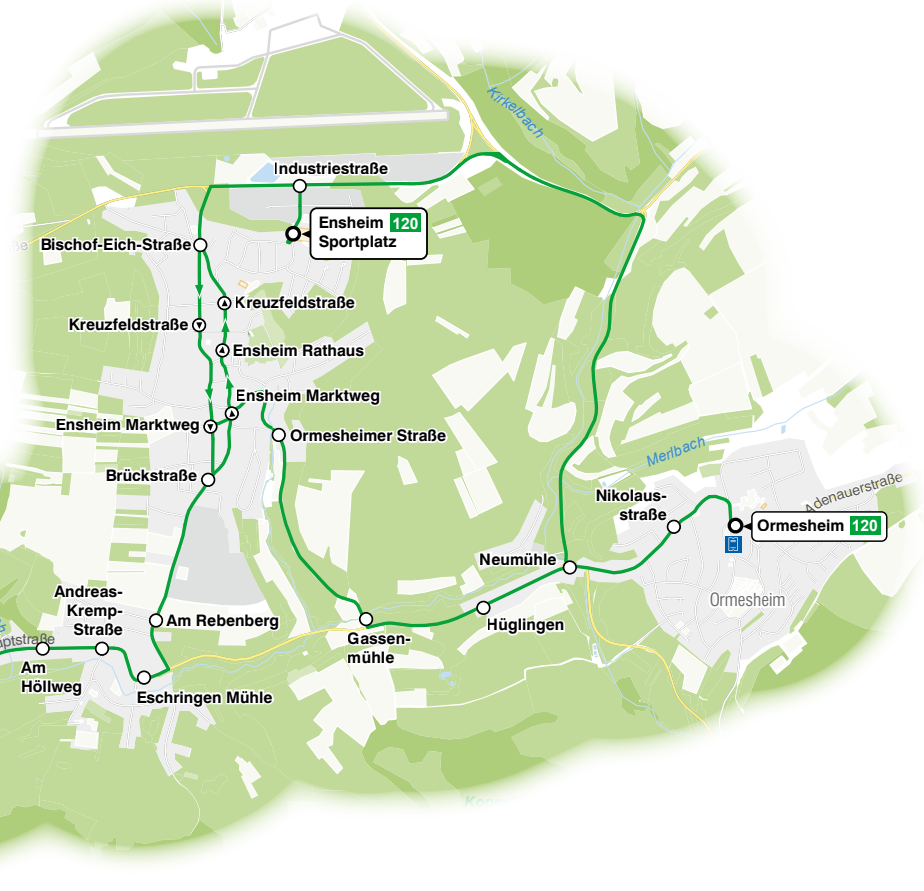

Saarbahn

FAHRPLAN

120

Römerkastell – Brebach Bahnhof –
Ormesheim / Ensheim Sportplatz

gültig ab 1. Juli 2026

Schwimmbad Fechingen

1

Schwimmbad Fechingen

Legende

- Endstelle 120: Bus mit Liniennummer, Halte- und Endstelle
- Haltestelle: Haltestelle nur in Pfeilrichtung
- S: Saarbahn Service Center (SSC)
- V: Verkaufsstelle

Kartografie und Gestaltung: © Baumgardt Consultants GbR
www.baumgardt-online.de
 Kartendaten: © OpenStreetMap

Haltestellenübersichtsplan Brebach

Römerkastell - Brebach Bahnhof - Fechingen - Ensheim - Ensheim Sportplatz / Ormesheim

Umsteigelinien	Haltestellen	
S1, 105, 122, 130, 135, 137, 138, 139, 163	Römerkastell	 
	Halberg Römerstadt	
	Stummstraße	
S1, 126, 130, 131, 137	Brebach Bahnhof	  
126, 130, 131, 137	Halberger Hütte	
130, 131, 137	Mühlenweg	 
130, 131	Erzbergerstraße	 
130, 131	Kurt-Schumacher- Straße	
130	Heringsmühle	 
130	Latze Brück	
130	Fechingen Kirche	
	Kronenmühle	 
	Fechingen Schwimmbad	
	Beim Schöpfchen	
	Am Höllweg	
	Andreas-Kremp-Straße	
	Eschringen Mühle	
	Am Rebenberg	
	Brückstraße	
	Ensheim Marktweg	 
	Ensheim Rathaus	
	Kreuzfeldstraße	 
	Bischof-Eich-Straße	 
	Industriestraße	
	Ensheim Sportplatz	
	Ormesheimer Straße	
	Gassenmühle	
	Hüglingen	
	Neumühle	
	Nikolausstraße	
	Ormesheim	