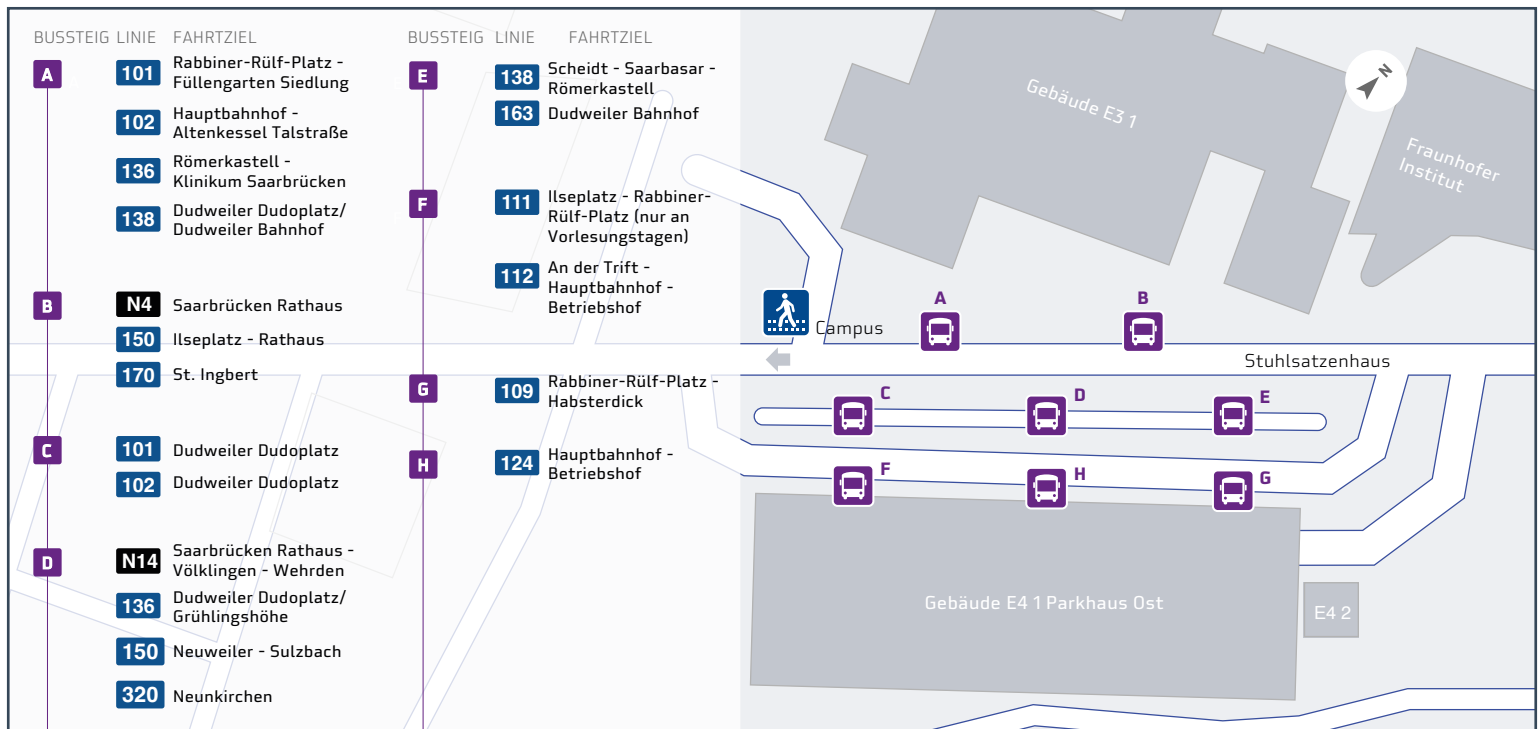

Universität des Saarlandes, Präsidiälgebäude

3

Universität des Saarlandes, Campus

4

Haltestellenübersichtsplan Hauptbahnhof

Haltestellenübersichtsplan Universität Busterminal

Rathaus - Haus der Zukunft - Heimgarten - Ilseplatz - Universität Busterminal

Umsteigelinien	Haltestellen	
S1, 101, 102, 103, 104, 106, 107, 109, 110, 121, 122, 125, 129, 150	Rathaus	
101, 102, 103, 104, 106, 107, 109, 110, 121, 122, 125, 129	Rabbiner-Rülf-Platz	
S1, 101, 102, 103, 104, 107, 109, 122, 125, 150	Johanneskirche	
101, 102, 103, 104, 107, 109, 122, 125, 150, 172, 175	Haus der Zukunft	
102, 107, 109, 122, 150	Deutsche Rentenversicherung Saarland	
102, 107, 109, 122, 150	Preußenstraße	
102, 107, 109, 150	Heimgarten	
102, 107, 109, 150	Ernst-Wagner-Weg	
102, 107, 109, 136, 150	Ilsestraße	
102, 109, 136, 150	Ilseplatz	
101, 102, 109, 124, 136, 150	Waldhaus	
101, 102, 109, 124, 136, 150	Wildpark	
101, 102, 109, 124, 136, 150	Sportcampus	
101, 102, 109, 124, 136, 138, 163, 150, 170	Universität Botanischer Garten	
101, 102, 109, 124, 136, 138, 163, 150, 170	Universität Campus	
101, 102, 109, 124, 136, 138, 163, 150, 170	Universität Mensa	
101, 102, 109, 124, 136, 138, 163, 150, 170	Universität Busterminal	