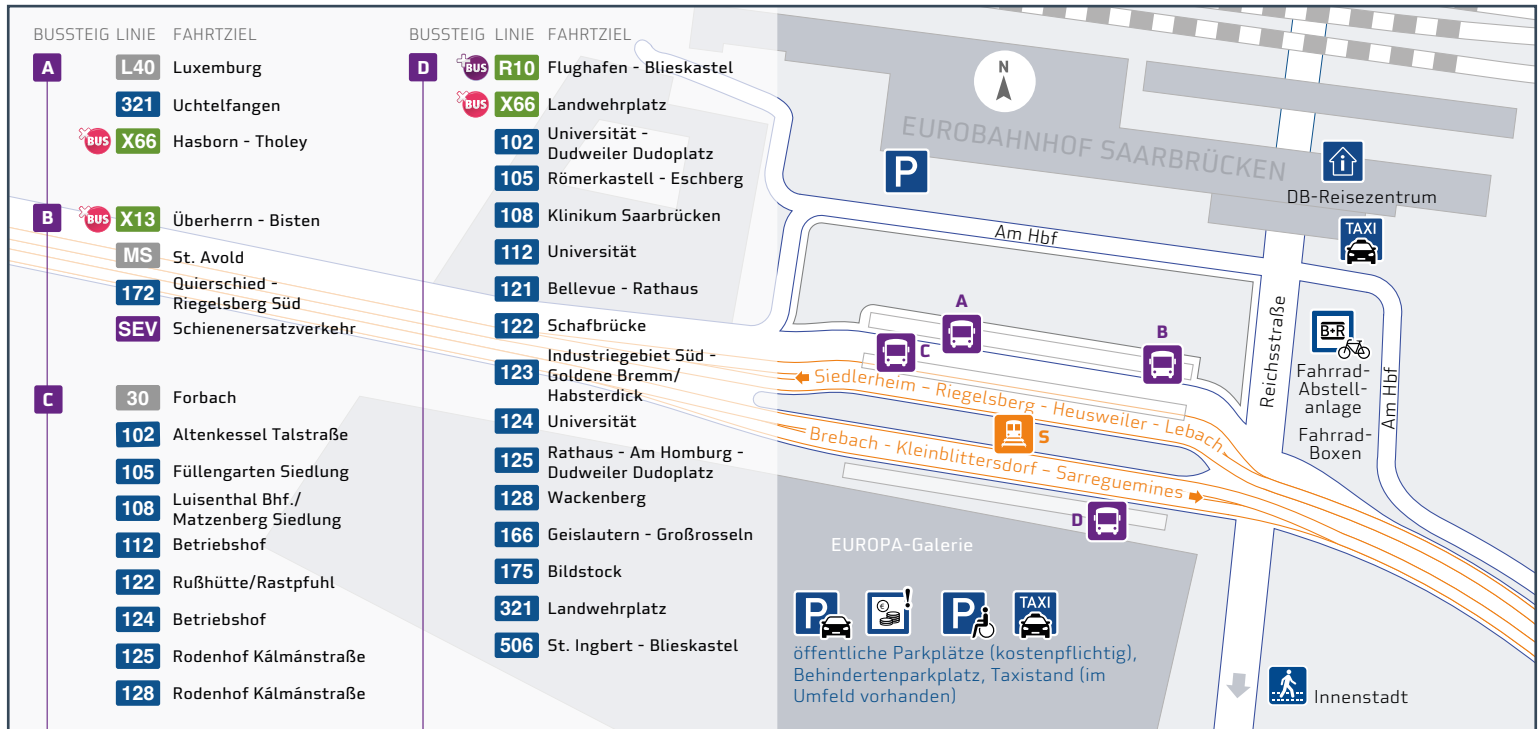

Universität des Saarlandes, Präsidiälgebäude

3

Universität des Saarlandes, Campus

4

Haltestellenübersichtsplan Hauptbahnhof

Haltestellenübersichtsplan Universität Busterminal

Rathaus - Haus der Zukunft - Heimgarten - Ilseplatz - Universität Busterminal

Umsteigelinien	Haltestellen	
S1, 101, 102, 103, 104, 106, 107, 109, 110, 121, 122, 125, 129, 150	Rathaus	
101, 102, 103, 104, 106, 107, 109, 110, 121, 122, 125, 129	Rabbiner-Rülf-Platz	
S1, 101, 102, 103, 104, 107, 109, 122, 125, 150	Johanneskirche	
101, 102, 103, 104, 107, 109, 122, 125, 150, 172, 175	Haus der Zukunft	
102, 107, 109, 122, 150	Deutsche Rentenversicherung Saarland	
102, 107, 109, 122, 150	Preußenstraße	
102, 107, 109, 150	Heimgarten	
102, 107, 109, 150	Ernst-Wagner-Weg	
102, 107, 109, 136, 150	Ilsestraße	
102, 109, 136, 150	Ilseplatz	
101, 102, 109, 124, 136, 150	Waldhaus	
101, 102, 109, 124, 136, 150	Wildpark	
101, 102, 109, 124, 136, 150	Sportcampus	
101, 102, 109, 124, 136, 138, 163, 150, 170	Universität Botanischer Garten	
101, 102, 109, 124, 136, 138, 163, 150, 170	Universität Campus	
101, 102, 109, 124, 136, 138, 163, 150, 170	Universität Mensa	
101, 102, 109, 124, 136, 138, 163, 150, 170	Universität Busterminal	