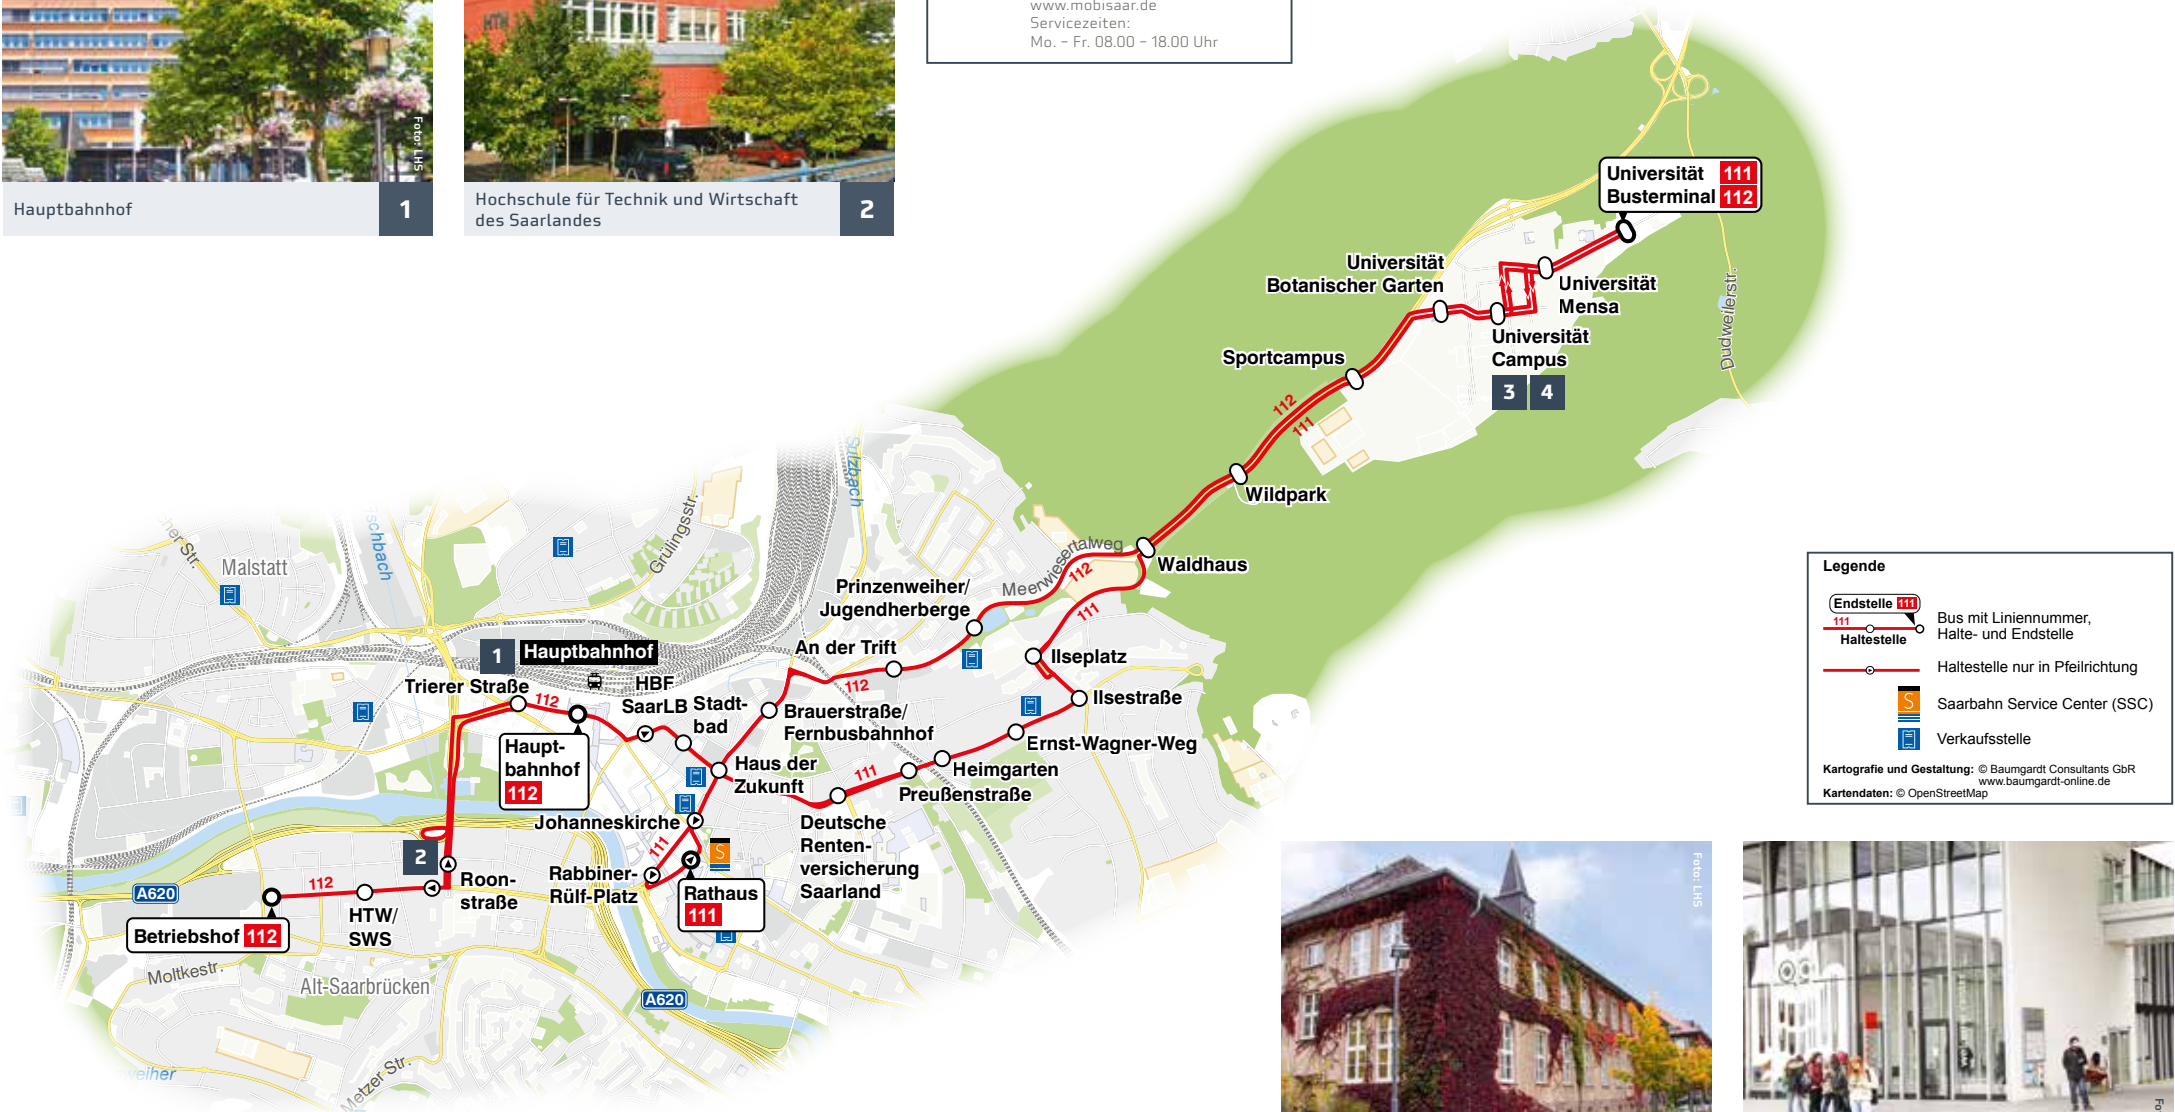

Saarbahn

FAHRPLÄNE

111 / 112

111 Rathaus / Hauptbahnhof -
Universität Busterminal

112 Betriebshof / Hauptbahnhof -
Universität Busterminal

gültig ab 1. Juli 2026

Hauptbahnhof

1

Legende

- Bus mit Liniennummer, Halte- und Endstelle
- Haltestelle nur in Pfeilrichtung
- Saarbahn Service Center (SSC)
- Verkaufsstelle

Kartografie und Gestaltung: © Baumgardt Consultants GbR
 www.baumgardt-online.de
 Kartendaten: © OpenStreetMap

Universität des Saarlandes, Präsidiälgebäude

3

Universität des Saarlandes, Campus

4

Haltestellenübersichtsplan Hauptbahnhof

Haltestellenübersichtsplan Universität Busterminal

Rathaus - Haus der Zukunft - Heimgarten - Ilseplatz - Universität Busterminal

Umsteigelinien	Haltestellen	
S1, 101, 102, 103, 104, 106, 107, 109, 110, 121, 122, 125, 129, 150	Rathaus	
101, 102, 103, 104, 106, 107, 109, 110, 121, 122, 125, 129	Rabbiner-Rülf-Platz	
S1, 101, 102, 103, 104, 107, 109, 122, 125, 150	Johanneskirche	
101, 102, 103, 104, 107, 109, 122, 125, 150, 172, 175	Haus der Zukunft	
102, 107, 109, 122, 150	Deutsche Rentenversicherung Saarland	
102, 107, 109, 122, 150	Preußenstraße	
102, 107, 109, 150	Heimgarten	
102, 107, 109, 150	Ernst-Wagner-Weg	
102, 107, 109, 136, 150	Ilsestraße	
102, 109, 136, 150	Ilseplatz	
101, 102, 109, 124, 136, 150	Waldhaus	
101, 102, 109, 124, 136, 150	Wildpark	
101, 102, 109, 124, 136, 150	Sportcampus	
101, 102, 109, 124, 136, 138, 163, 150, 170	Universität Botanischer Garten	
101, 102, 109, 124, 136, 138, 163, 150, 170	Universität Campus	
101, 102, 109, 124, 136, 138, 163, 150, 170	Universität Mensa	
101, 102, 109, 124, 136, 138, 163, 150, 170	Universität Busterminal	