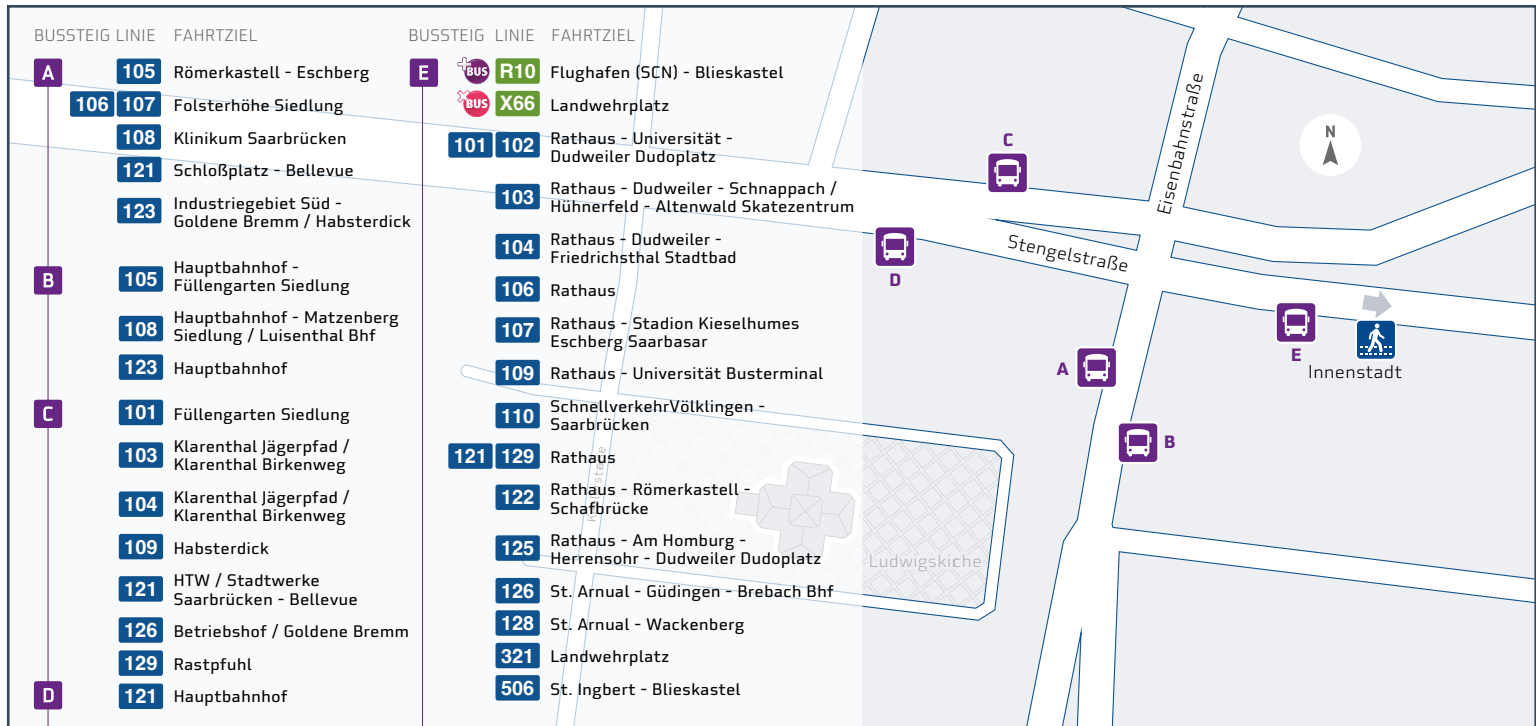

Foto: Kongress- und Touristik Service Region Saarbrücken GmbH

Historisches Museum Saar 3

Foto: Historisches Museum Saar

Legende

- Bus mit Liniennummer, Halte- und Endstelle
- Haltestelle nur in Pfeilrichtung
- Saarbahn Service Center (SSC)
- Verkaufsstelle

Haltestellenübersichtsplan Hauptbahnhof

Haltestellenübersichtsplan HansaHaus/Ludwigskirche

Luisenthal Bahnhof / Matzenberg Siedlung -
Burbacher Markt - Westpark - Hauptbahnhof -
Feldmannstraße - Klinikum Saarbrücken

Umsteigelinien	Haltestellen	
	○ Luisenthal Bahnhof	W. 191
	○ Grube Luisenthal	
	○ Zum Veltheimstollen	
102, 110	○ Rockershausen	
	○ Matzenberg Siedlung	
102	○ Matzenberg	
102	○ Füllengarten	
102	○ Völklinger Straße	
102	○ Theresienheim	
101, 102, 105	○ Burbacher Kirche	♿
101, 102, 105, 110, 134, 165	○ Burbacher Markt	♿ ☼
101, 102, 105, 134, 165	○ Brunnenstraße	
101, 102, 105	○ Burbach Bahnhof	♿
101, 102, 105, 129	○ Hochstraße	
129	○ Westpark	♿
101, 102, 105, 129	○ Hochstraße	
101, 102, 105, 129	○ Metzger Brücke	
101, 102, 105, 129	○ Brückenstraße	
102, 105	○ Malstatter Markt	
102, 105	○ Auf der Werth/ Bürgerpark	
S1, 102, 105, 122, 124, 125, 128	○ Trierer Straße	♿
S1, 102, 105, 121, 122, 123, 124, 125, 128, 30, 172	○ Hauptbahnhof	♿ ☼
102, 105, 121, 122, 123, 125, 128, 30	○ Bahnhofstraße	
102, 105, 110, 121, 122, 123, 125, 128, 30	○ Gutenbergstraße	♿ ☼
101, 102, 103, 104, 105, 106, 107, 109, 110, 121, 122, 123, 125, 126, 128, 129	○ HansaHaus/ Ludwigskirche	♿ ☼
105, 121	○ Schloßplatz	♿ ☼
105, 121	○ Spichererbergstraße	
105, 121	○ Hardenbergstraße	
105, 121, 126, 128	○ Feldmannstraße	♿ ☼
126, 128	○ Blücherstraße	♿ ☼
126, 128	○ Schenkelberg	
126, 128, 136	○ Julius-Kiefer-Straße	
	○ Robert-Koch-Straße	
	○ Höderathstraße	
	○ Virchowstraße	
	○ Quienstraße	
128, 136	○ Tabakweiher	♿ ☼
136	○ Kleiner Winterberg	
136	○ Weinbergweg	
136	○ Oscar-Gross-Weg	
136	○ Parkhaus Klinikum	♿ ☼
136	○ Klinikum Saarbrücken	♿ ☼