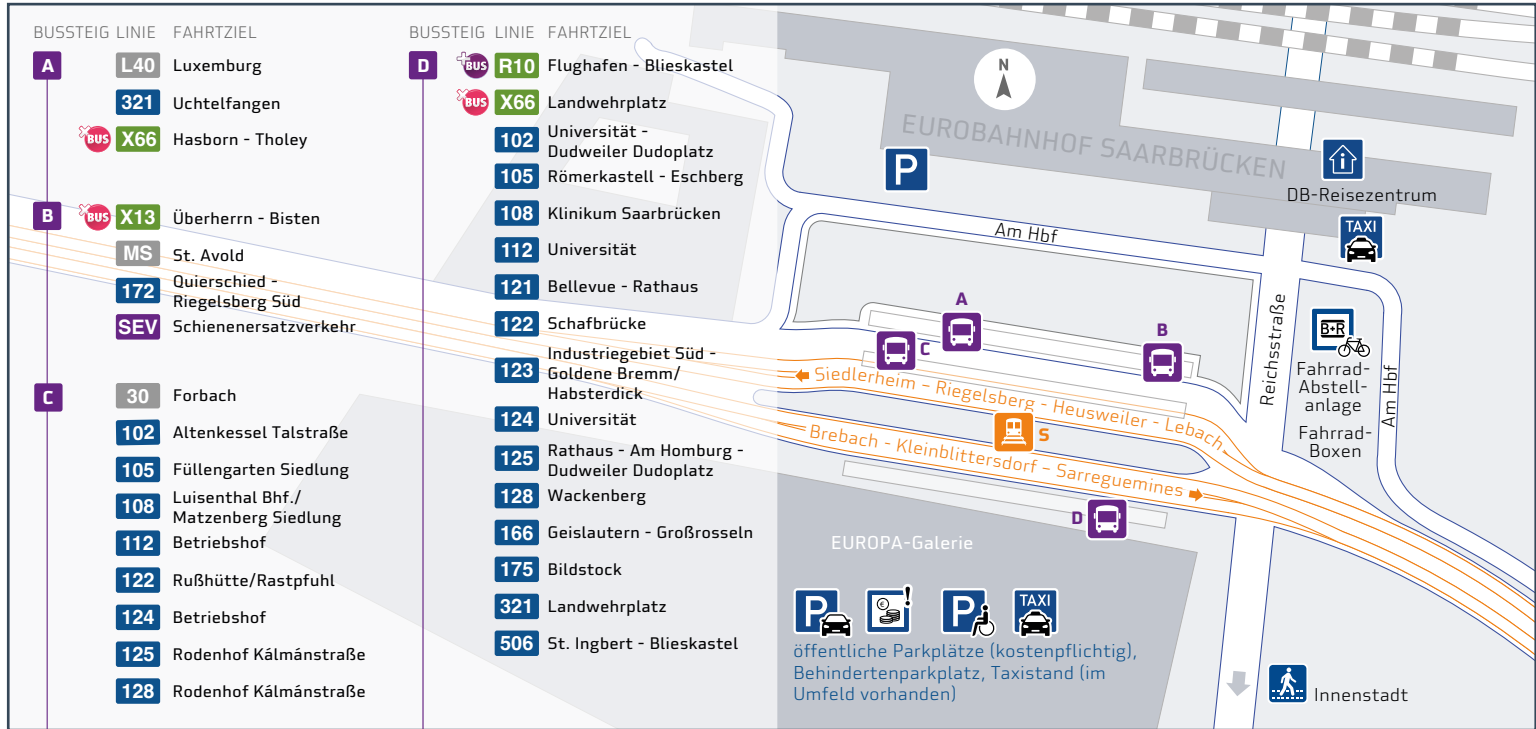

Foto: Kongress- und Touristik Service Region Saarbrücken GmbH

Historisches Museum Saar 3

Foto: Historisches Museum Saar

Legende

- Bus mit Liniennummer, Halte- und Endstelle
- Haltestelle nur in Pfeilrichtung
- Saarbahn Service Center (SSC)
- Verkaufsstelle

Haltestellenübersichtsplan Hauptbahnhof

Haltestellenübersichtsplan HansaHaus/Ludwigskirche

Luisenthal Bahnhof / Matzenberg Siedlung -
Burbacher Markt - Westpark - Hauptbahnhof -
Feldmannstraße - Klinikum Saarbrücken

Umsteigelinien	Haltestellen	
	○ Luisenthal Bahnhof	W. 191
	○ Grube Luisenthal	
	○ Zum Veltheimstollen	
102, 110	○ Rockershausen	
	○ Matzenberg Siedlung	
102	○ Matzenberg	
102	○ Füllengarten	
102	○ Völklinger Straße	
102	○ Theresienheim	
101, 102, 105	○ Burbacher Kirche	♿
101, 102, 105, 110, 134, 165	○ Burbacher Markt	♿ ☼
101, 102, 105, 134, 165	○ Brunnenstraße	
101, 102, 105	○ Burbach Bahnhof	♿
101, 102, 105, 129	○ Hochstraße	
129	○ Westpark	♿
101, 102, 105, 129	○ Hochstraße	
101, 102, 105, 129	○ Metzger Brücke	
101, 102, 105, 129	○ Brückenstraße	
102, 105	○ Malstatter Markt	
102, 105	○ Auf der Werth/ Bürgerpark	
S1, 102, 105, 122, 124, 125, 128	○ Trierer Straße	♿
S1, 102, 105, 121, 122, 123, 124, 125, 128, 30, 172	○ Hauptbahnhof	♿ ☼
102, 105, 121, 122, 123, 125, 128, 30	○ Bahnhofstraße	
102, 105, 110, 121, 122, 123, 125, 128, 30	○ Gutenbergstraße	♿ ☼
101, 102, 103, 104, 105, 106, 107, 109, 110, 121, 122, 123, 125, 126, 128, 129	○ HansaHaus/ Ludwigskirche	♿ ☼
105, 121	○ Schloßplatz	♿ ☼
105, 121	○ Spichererbergstraße	
105, 121	○ Hardenbergstraße	
105, 121, 126, 128	○ Feldmannstraße	♿ ☼
126, 128	○ Blücherstraße	♿ ☼
126, 128	○ Schenkelberg	
126, 128, 136	○ Julius-Kiefer-Straße	
	○ Robert-Koch-Straße	
	○ Höderathstraße	
	○ Virchowstraße	
	○ Quienstraße	
128, 136	○ Tabakweiher	♿ ☼
136	○ Kleiner Winterberg	
136	○ Weinbergweg	
136	○ Oscar-Gross-Weg	
136	○ Parkhaus Klinikum	♿ ☼
136	○ Klinikum Saarbrücken	♿ ☼