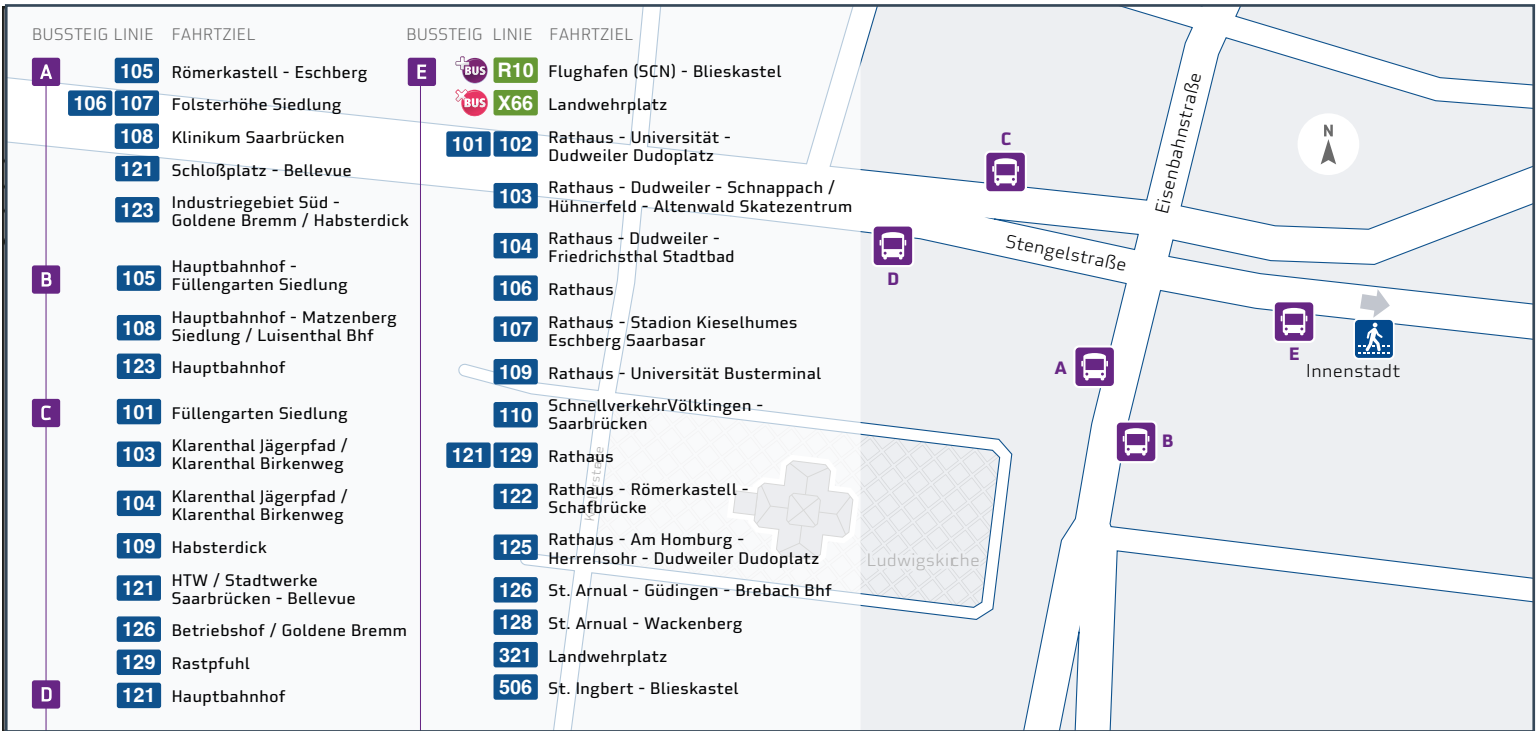

Hochschule der Bildenden Künste Saar **1**

Rathaus St. Johann **2**

Flamingos im Saarbrücker Zoo **3**

Haltestellenübersichtsplan Hansahaus/Ludwigskirche

Haltestellenübersichtsplan Johanneskirche

Folsterhöhe Siedlung – Bellevue – Hansahaus/
Ludwigskirche – Rathaus – Heimgarten – Ilsestraße –
Stadion Kieselhumes – Eschberg – Am Zoo – Saarbasar

Umsteigelinien	Haltstellen	
	○ Folsterhöhe Siedlung	 
	○ Hirtenwies	 
	○ Südring	 
 109, 123	▽ Südring	
 109, 123	○ DFG Süd	  ▲
 109, 123	○ Tiroler Viertel	 
 109, 121, 123	○ Bellevue	
 123	○ Schutzbergstraße	
 123	○ Am Versorgungshaus	 
 123	○ Keplerstraße	 ▲ 
 101, 102, 103, 104, 105, 108, 109, 110, 121, 122, 123, 125, 126, 128, 129	○ Hansahaus/ Ludwigskirche	 
 S1,  101, 102, 103, 104, 109, 110, 121, 122, 125, 129, 150	▽ Rathaus	
 101, 102, 103, 104, 109, 110, 121, 122, 125, 129	▽ Rabbiner-Rülf-Platz	 
 S1,  101, 102, 103, 104, 109, 110, 121, 122, 125, 150	○ Johanneskirche	 
 101, 102, 103, 104, 109, 122, 125, 150, 172, 175	○ Haus der Zukunft	
 102, 109, 122, 150	○ Deutsche Rentenvers. Saarland	
 102, 109, 122, 150	○ Preußenstraße	
 102, 109, 150	○ Heimgarten	
 102, 109, 150	○ Ernst-Wagner-Weg	
 102, 109, 136, 163	○ Ilsestraße	
 109	▽ Rotenbühl	 
 109	○ Rotenbühl Ende	
 109	▽ Rotenbühl	 
 102, 109, 136, 163	○ Ilsestraße	 
 102, 109, 136, 163	○ Ilsestraße	▲ ▼
 136, 163	○ Schwarzenbergstraße	
 136, 163	○ Zweibrücker Straße	
 136, 139, 163	○ Stadion Kieselhumes	
 139	○ Heidenkopferdell	
 139	○ Kobenhütte	
 139, 163	▽ Pater-Delp-Straße	
 105, 139, 163	○ Westpreußenring	
 105, 139, 163	○ Carl-Duisberg-Haus	
 105, 139, 163	○ Telekom	 
 105, 139, 163	○ Mecklenburgring	
 105, 139, 163	○ Eschberg Tilsiter Straße	
 105, 139, 163	○ Danziger Straße	 
 105, 139, 163	○ Schlesienring	
 105	○ Schlesienring	
105	○ Breslauer Straße	
105	○ Goerdelerstraße	
105	○ Am Zoo	
	○ Saarbasar	