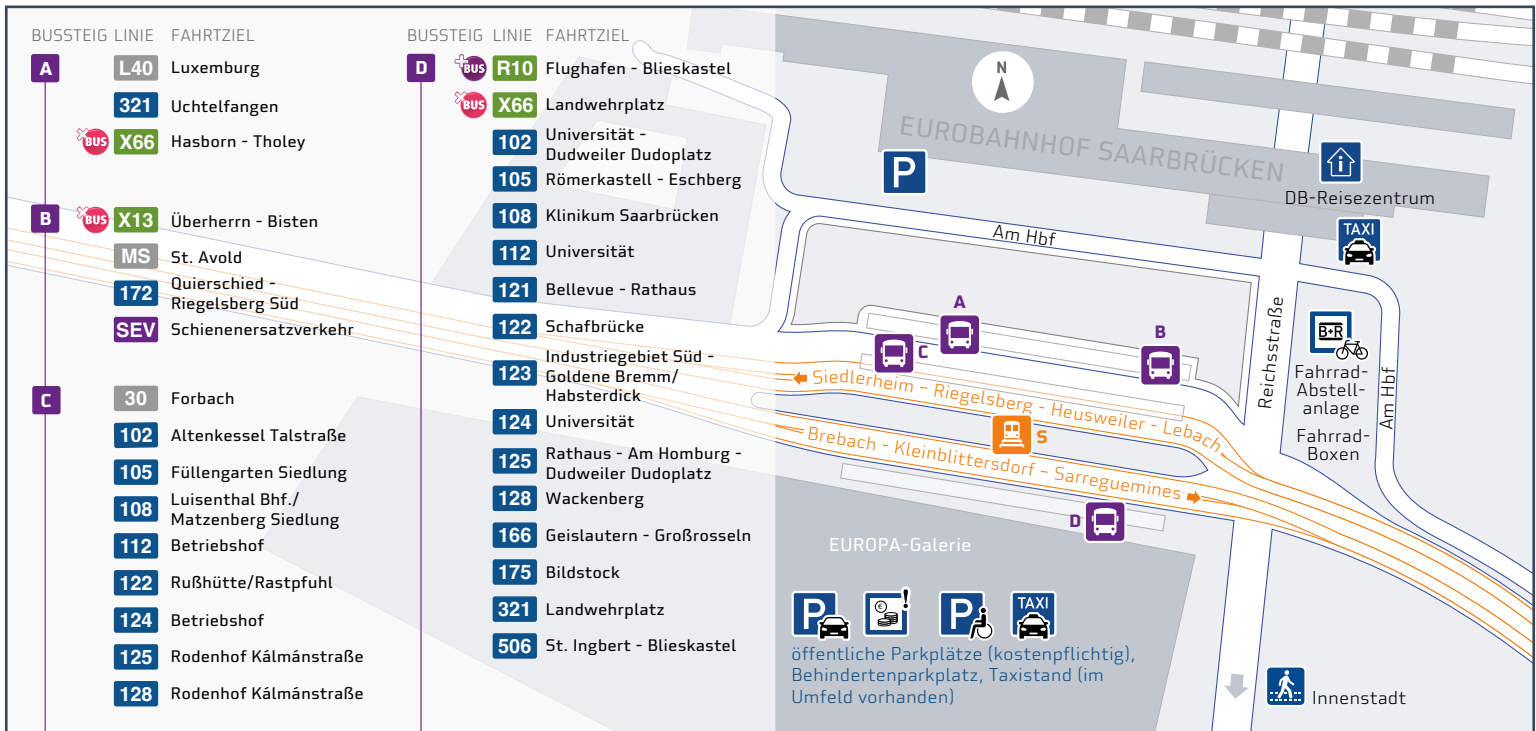

Haltstellenübersichtsplan Hauptbahnhof

Haltstellenübersichtsplan HansaHaus/Ludwigskirche

Füllengarten Siedlung - InnovationsCampus -
 Burbacher Markt - Hauptbahnhof - Hansahaus/
 Ludwigskirche - Feldmannstraße - Egon-Reinert-Straße -
 Römerkastell - Eschberg Tilsiter Straße

Umsteigelinien	Haltestellen	
101	● Füllengarten Siedlung	
	○ InnovationsCampus West	
	○ InnovationsCampus Ost	
101	○ Im Malhofen	
101, 102, 108	○ Burbacher Kirche	
101, 102, 104, 108, 110, 134, 165	○ Burbacher Markt	
101, 102, 108, 134, 165	○ Brunnenstraße	
101, 102, 108	○ Burbach Bahnhof	
101, 102, 108, 129	○ Hochstraße	
101, 102, 108, 129	○ Metzger Brücke	
101, 102, 108, 129	○ Brückenstraße	
102, 108	○ Malstatter Markt	
102, 108	○ Auf der Werth/ Bürgerpark	
S1, 102, 108, 122, 124, 128	○ Trierer Straße	
S1, 102, 108, 121, 122, 123, 124, 128, 30, 172	○ Hauptbahnhof	
102, 108, 121, 122, 123, 128, 30	○ Bahnhofstraße	
102, 108, 110, 121, 122, 123, 128, 30	○ Gutenbergstraße	
101, 102, 103, 106, 107, 108, 109, 110, 121, 122, 123, 126, 128, 129	○ Hansahaus/ Ludwigskirche	
108, 121	○ Schloßplatz	
108, 121	○ Spichererbergstraße	
108, 121	○ Hardenbergstraße	
108, 121, 126, 128	○ Feldmannstraße	
126, 128	○ Franz-Josef-Röder-Straße	
126, 128	○ Paul-Marien-Straße	
	○ Egon-Reinert-Straße	
	○ Lessingstraße	
	○ Halbergstraße	
S1, 122, 136, 163	○ Kieselhumes	
S1, 122, 130, 135, 136, 137, 138, 139, 163	○ Römerkastell	
122, 135, 137, 138	○ Halberg	
122, 135, 137, 138	○ Schneidershof	
107	○ Am Zoo	
107	○ Gördelerstraße	
107	○ Breslauer Straße	
107, 139	○ Schlesienring	
139, 163	○ Stettiner Straße	
139, 163	○ Eschberger Weg	
107, 139, 163	○ Westpreußenring	
107, 139, 163	○ Carl-Duisberg-Haus	
107, 139, 163	○ Telekom	
107, 139, 163	○ Mecklenburgring	
107, 139, 163	○ Schlesienring	
107, 139, 163	○ Danziger Straße	
107, 139, 163	○ Eschberg Tilsiter Straße	