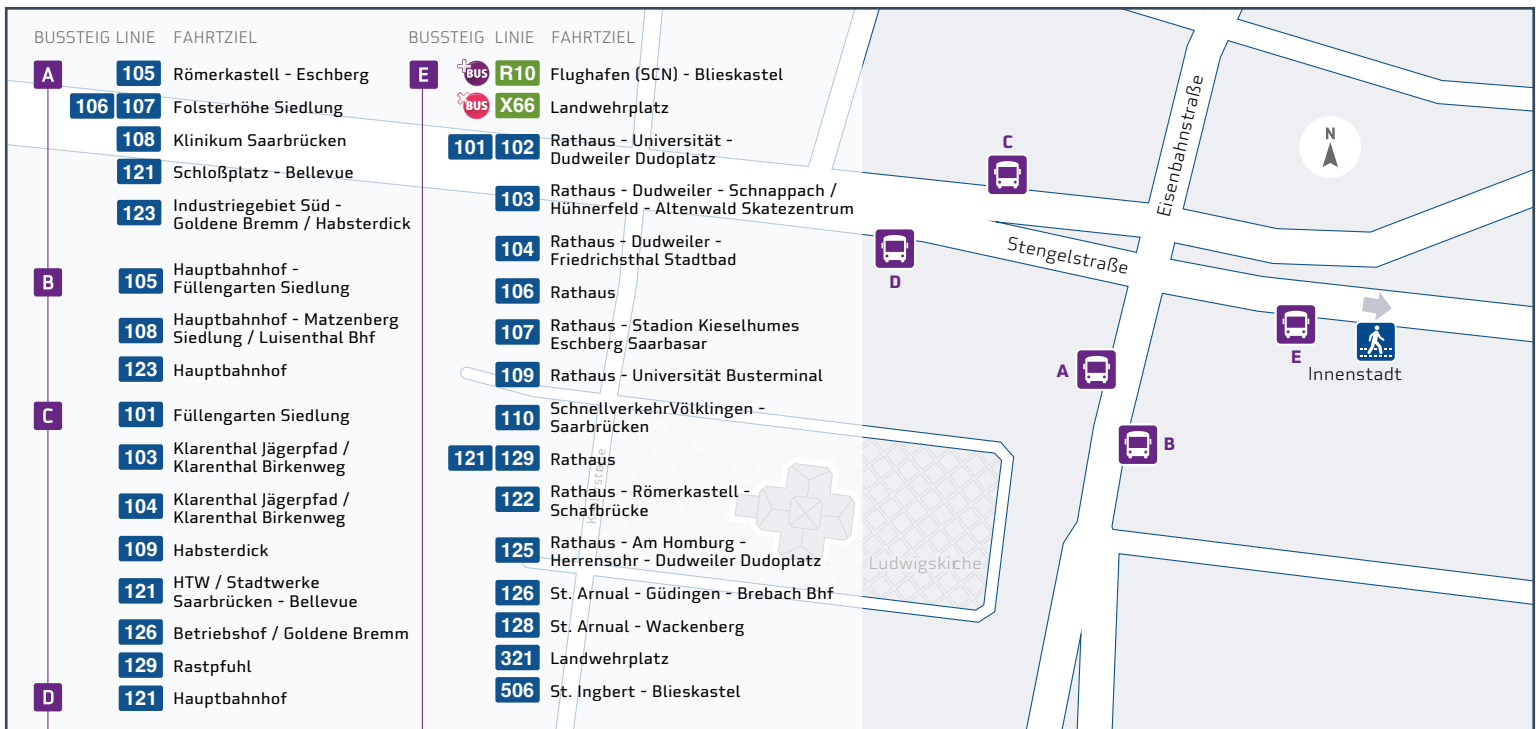

Haltstellenübersichtsplan Hauptbahnhof

Haltstellenübersichtsplan HansaHaus/Ludwigskirche

Füllengarten Siedlung - InnovationsCampus -
 Burbacher Markt - Hauptbahnhof - Hansahaus/
 Ludwigskirche - Feldmannstraße - Egon-Reinert-Straße -
 Römerkastell - Eschberg Tilsiter Straße

Umsteigelinien	Haltestellen	
101	● Füllengarten Siedlung	
	○ InnovationsCampus West	
	○ InnovationsCampus Ost	
101	○ Im Malhofen	
101, 102, 108	○ Burbacher Kirche	
101, 102, 104, 108, 110, 134, 165	○ Burbacher Markt	
101, 102, 108, 134, 165	○ Brunnenstraße	
101, 102, 108	○ Burbach Bahnhof	
101, 102, 108, 129	○ Hochstraße	
101, 102, 108, 129	○ Metzger Brücke	
101, 102, 108, 129	○ Brückenstraße	
102, 108	○ Malstatter Markt	
102, 108	○ Auf der Werth/ Bürgerpark	
S1, 102, 108, 122, 124, 128	○ Trierer Straße	
S1, 102, 108, 121, 122, 123, 124, 128, 30, 172	○ Hauptbahnhof	
102, 108, 121, 122, 123, 128, 30	○ Bahnhofstraße	
102, 108, 110, 121, 122, 123, 128, 30	○ Gutenbergstraße	
101, 102, 103, 106, 107, 108, 109, 110, 121, 122, 123, 126, 128, 129	○ Hansahaus/ Ludwigskirche	
108, 121	○ Schloßplatz	
108, 121	○ Spichererbergstraße	
108, 121	○ Hardenbergstraße	
108, 121, 126, 128	○ Feldmannstraße	
126, 128	○ Franz-Josef-Röder-Straße	
126, 128	○ Paul-Marien-Straße	
	○ Egon-Reinert-Straße	
	○ Lessingstraße	
	○ Halbergstraße	
S1, 122, 136, 163	○ Kieselhumes	
S1, 122, 130, 135, 136, 137, 138, 139, 163	○ Römerkastell	
122, 135, 137, 138	○ Halberg	
122, 135, 137, 138	○ Schneidershof	
107	○ Am Zoo	
107	○ Gördelerstraße	
107	○ Breslauer Straße	
107, 139	○ Schlesienring	
139, 163	○ Stettiner Straße	
139, 163	○ Eschberger Weg	
107, 139, 163	○ Westpreußenring	
107, 139, 163	○ Carl-Duisberg-Haus	
107, 139, 163	○ Telekom	
107, 139, 163	○ Mecklenburgring	
107, 139, 163	○ Schlesienring	
107, 139, 163	○ Danziger Straße	
107, 139, 163	○ Eschberg Tilsiter Straße	