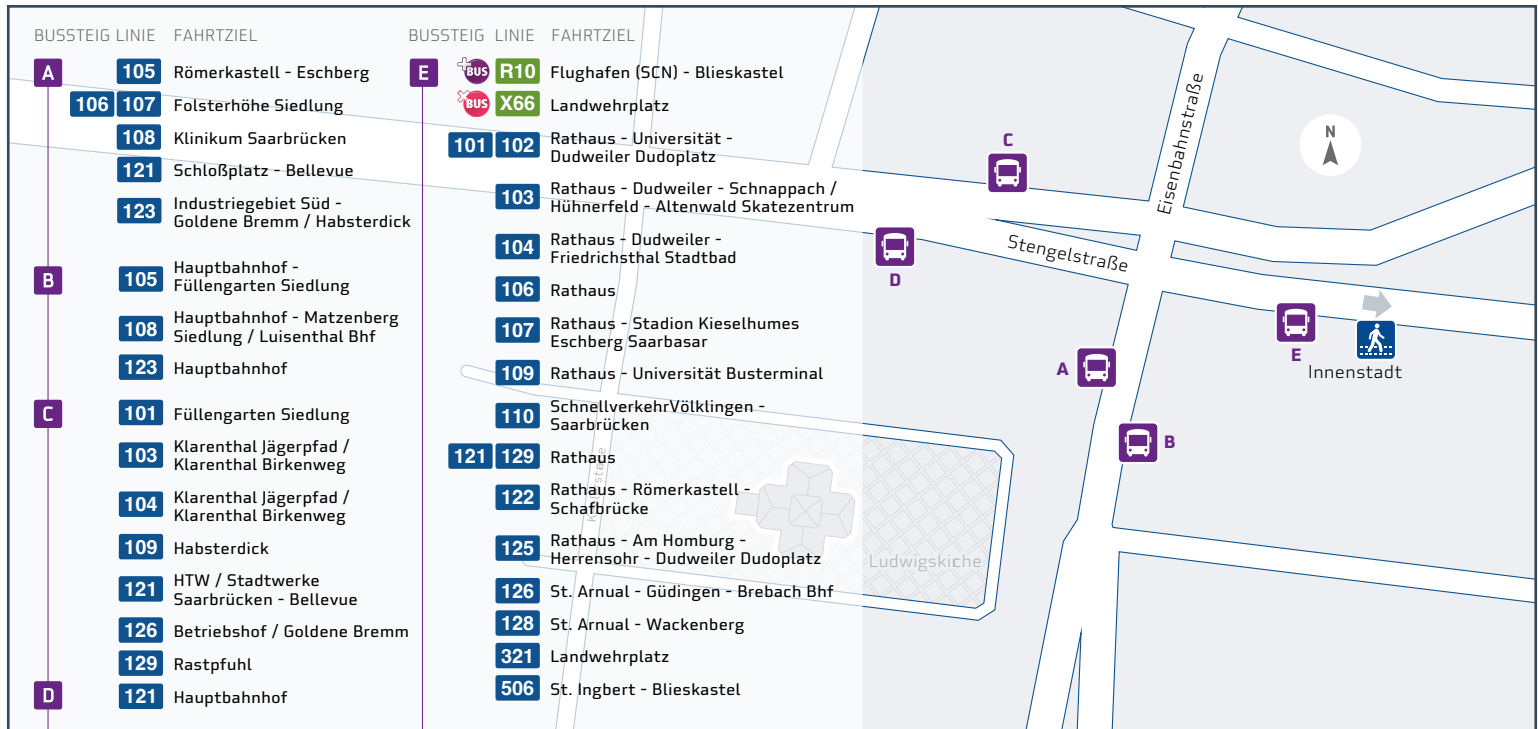

**Legende**

- Endstelle 104: Bus mit Liniennummer, Halte- und Endstelle
- Haltestelle: Haltestelle nur in Pfeilrichtung
- Haltestelle: Haltestelle nur in Pfeilrichtung
- S: Saarbahn Service Center (SSC)
- Verkaufsstelle: Verkaufsstelle

Kartografie und Gestaltung: © Baumgardt Consultants GbR  
 www.baumgardt-online.de  
 Kartendaten: © OpenStreetMap

Johanneskirche

3

Hochschule für Technik und Wirtschaft des Saarlandes

1

Ludwigskirche

2

# Haltestellenübersichtsplan Hansahaush/Ludwigskirche

Klarenthal Jägerpfad / Klarenthal Birkenweg - Gersweiler Markt - Betriebshof - Rathaus - Brauerstraße/Fernbusbahnhof - Dudweiler - Sulzbach - Friedrichsthal Stadtbad

Wabe 111

101, 102, 103, 107, 109, 122, 124, 125, 150, 172, 175	Haus der Zukunft	
101, 103, 124, 125, 150, 172, 175	Brauerstraße/ Fernbusbahnhof	
103, 172, 175	Hauptgüterbahnhof	 
103, 172, 175	Bauhaus	 
103, 172, 175	Verladebahnhof	
103, 125	Krämersweg	
103, 125	Achenbachstraße	 
103, 125	Jägersfreude Kirche	
103	Maybachstraße	
103	Malditzer Wiese	
103	Wilhelmshöhe	
103	Herrensohrer Weg	
103, 125	St. Avolder Straße	
101, 102, 103, 125, 133, 136, 138, 163, 164, 132, 160	Dudweiler Dudoplatz	 
103, 133, 164, 132	Turmschulhaus	
103	Sudstraße	 
103	Hirschbach	
103	Sulzbach Stadtwerke	
103, 132, 160	Sulzbach Bahnhofstraße	 
103, 132	Sulzbach Rathaus	 
103, 132	Schnappacher Weg	 
	Parallelstraße	
	Hammersberg	
	Altenwald Kirche	
103	Altenwalder Markt	 
103	Oststraße	
	Friedrichsthal Bahnhof	
309	Friedrichsthal Markt	 
309	Ludwigstraße	
309	<b>Friedrichsthal Stadtbad</b>	