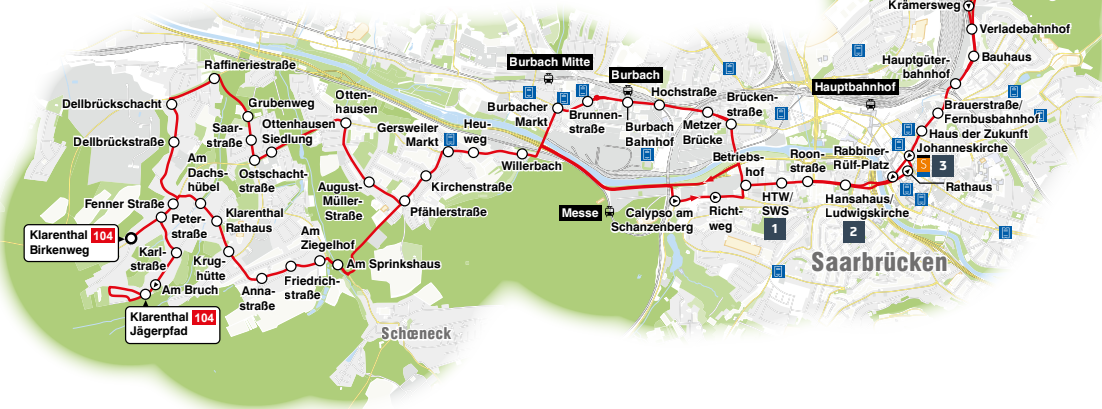

Johanneskirche

3