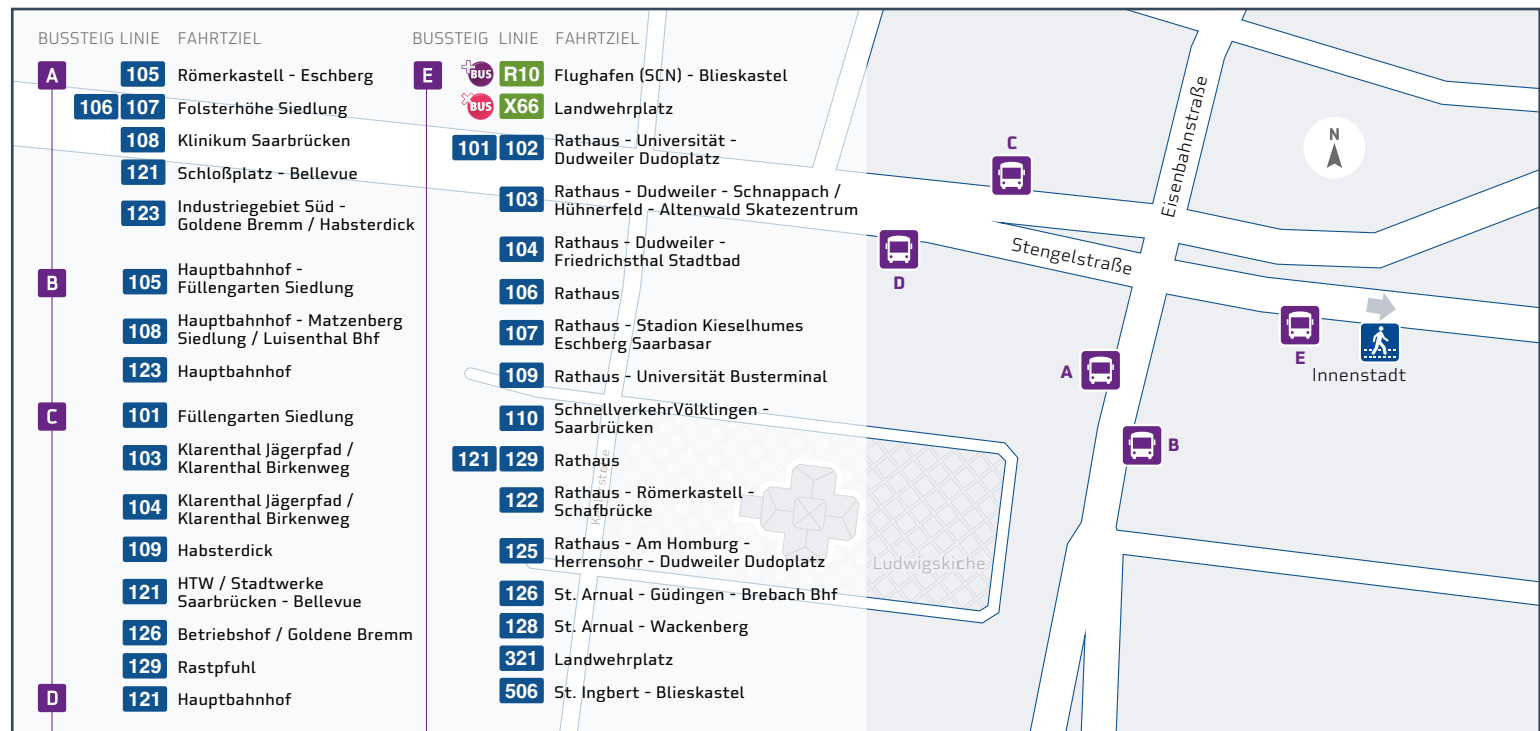

Haltestellenübersichtsplan Hansahaush/Ludwigskirche