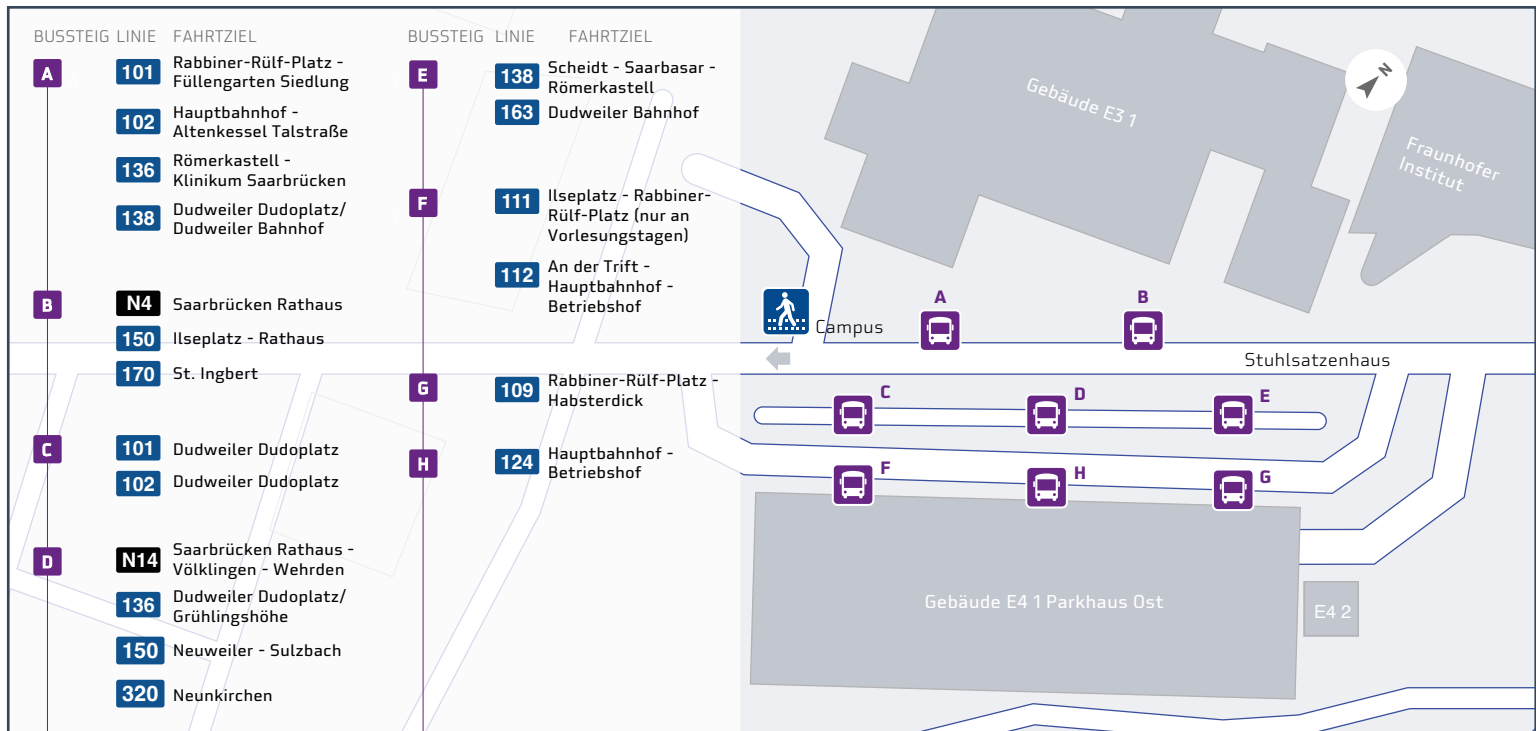

EUROPA-Galerie

öffentliche Parkplätze (kostenpflichtig), Behindertenparkplatz, Taxistand (im Umfeld vorhanden)

Am Hbf, Reichsstraße, DB-Reisezentrum, Fahrrad-Abstellanlage, Fahrrad-Boxen, Innenstadt

Haltestellenübersichtsplan Johanneskirche

LINIE FAHRTZIEL

Rathaus	101 102 Universität - Dudweiler Dudoplatz
	103 Dudweiler - Schnappach / Hühnerfeld - Altenwald Skatezentrum
	104 Dudweiler - Friedrichsthal Stadtbad
	107 Eschberg - Saarbasar
	109 Rotenbühl - Universität
	110 Völklingen
	111 Universität (nur an Vorlesungstagen)
	121 Bellevue
	122 Römerkastell - Schafbrücke
	125 Herrensohr - Dudweiler Dudoplatz
	129 Rastpfehl - Rußhütte
	150 Neuweiler - Sulzbach
	175 Hühnerfeld - Bildstock
Rathaus	N1 Ensheim - Blieskastel
	N2 St. Ingbert - Homburg - Bexbach
	N3 Neunkirchen - Ottweiler - St. Wendel

Haltestellenübersichtsplan Dudweiler Dudoplatz

Haltestellenübersichtsplan Hansahaush/Ludwigskirche

Haltestellenübersichtsplan Universität Busterminal

Altenkessel Talstraße - Burbacher Markt - Hauptbahnhof - Rathaus - Universität - Dudweiler Dudoplatz