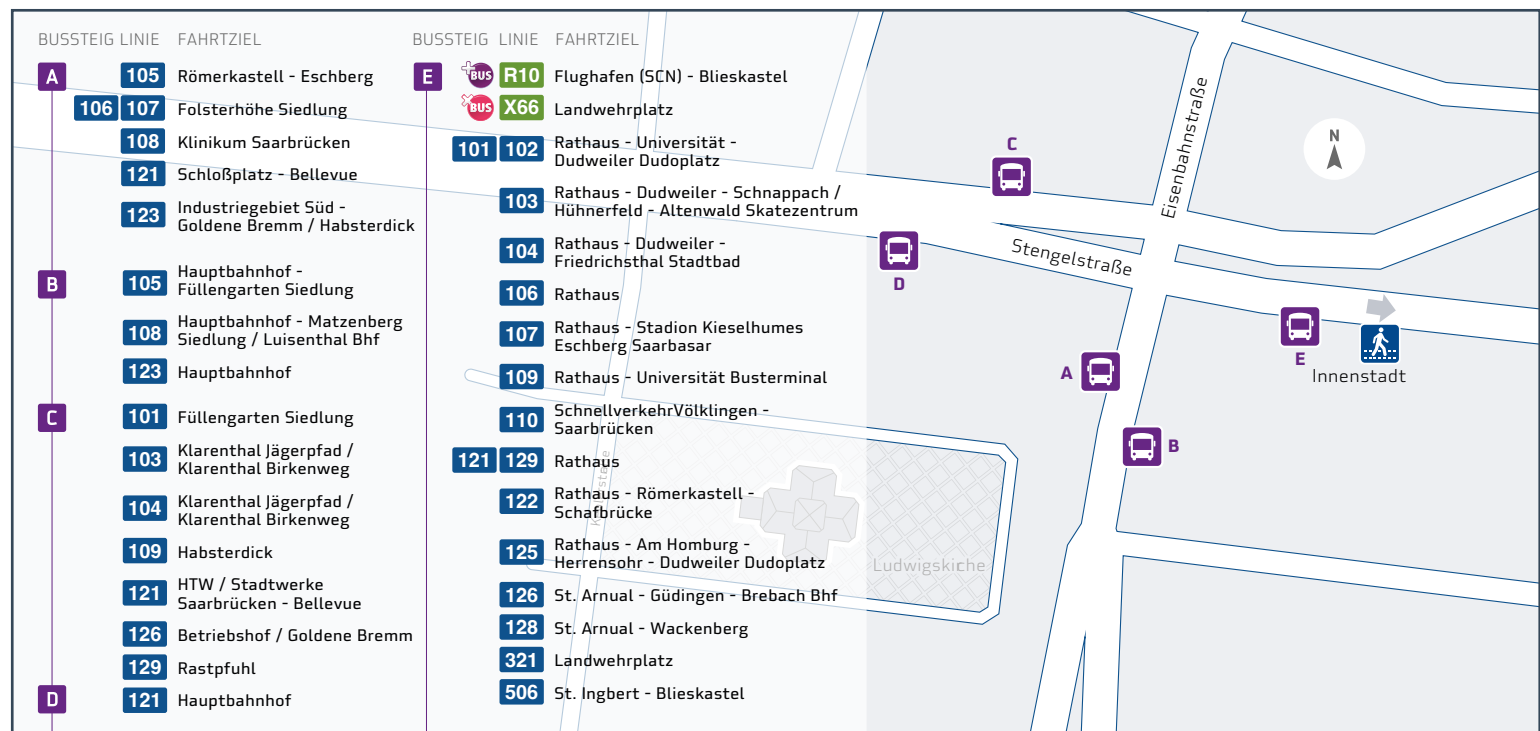

EUROPA-Galerie

öffentliche Parkplätze (kostenpflichtig), Behindertenparkplatz, Taxistand (im Umfeld vorhanden)

Am Hbf, Reichsstraße, DB-Reisezentrum, Fahrrad-Abstellanlage, Fahrrad-Boxen, Innenstadt

Haltestellenübersichtsplan Johanneskirche

LINIE FAHRTZIEL

Rathaus	101 102 Universität - Dudweiler Dudoplatz
	103 Dudweiler - Schnappach / Hühnerfeld - Altenwald Skatezentrum
	104 Dudweiler - Friedrichsthal Stadtbad
	107 Eschberg - Saarbasar
	109 Rotenbühl - Universität
	110 Völklingen
	111 Universität (nur an Vorlesungstagen)
	121 Bellevue
	122 Römerkastell - Schafbrücke
	125 Herrensohr - Dudweiler Dudoplatz
	129 Rastpfehl - Rußhütte
	150 Neuweiler - Sulzbach
	175 Hühnerfeld - Bildstock
Rathaus	N1 Ensheim - Blieskastel
	N2 St. Ingbert - Homburg - Bexbach
	N3 Neunkirchen - Ottweiler - St. Wendel

LINIE FAHRTZIEL

Rathaus	106 Folsterhöhe Siedlung
	N4 Universität / Lebach - Dillingen
	N5 Saarlouis - Merzig - Saarhölzbach
	N11 Dudweiler - Friedrichsthal - Bildstock
	N12 Quierschied - Holz
	N14 Universität
	N14 Völklingen - Wehrden
	N15 Kleinblittersdorf - Bliesransbach
Johanneskirche	101 Füllengarten Siedlung
	102 Altenkessel Talstraße
	103 Klarenthal Jägerpfad / Klarenthal Birkenweg
	104 Klarenthal Jägerpfad / Klarenthal Birkenweg
	107 Folsterhöhe Siedlung
	109 Bellevue - Habsterdick
	122 Rußhütte / Rastpfehl
	125 Rodenhof Kálmánstraße

Haltestellenübersichtsplan Dudweiler Dudoplatz

Haltestellenübersichtsplan Hansahaush/Ludwigskirche

Haltestellenübersichtsplan Universität Busterminal

Altenkessel Talstraße - Burbacher Markt - Hauptbahnhof - Rathaus - Universität - Dudweiler Dudoplatz