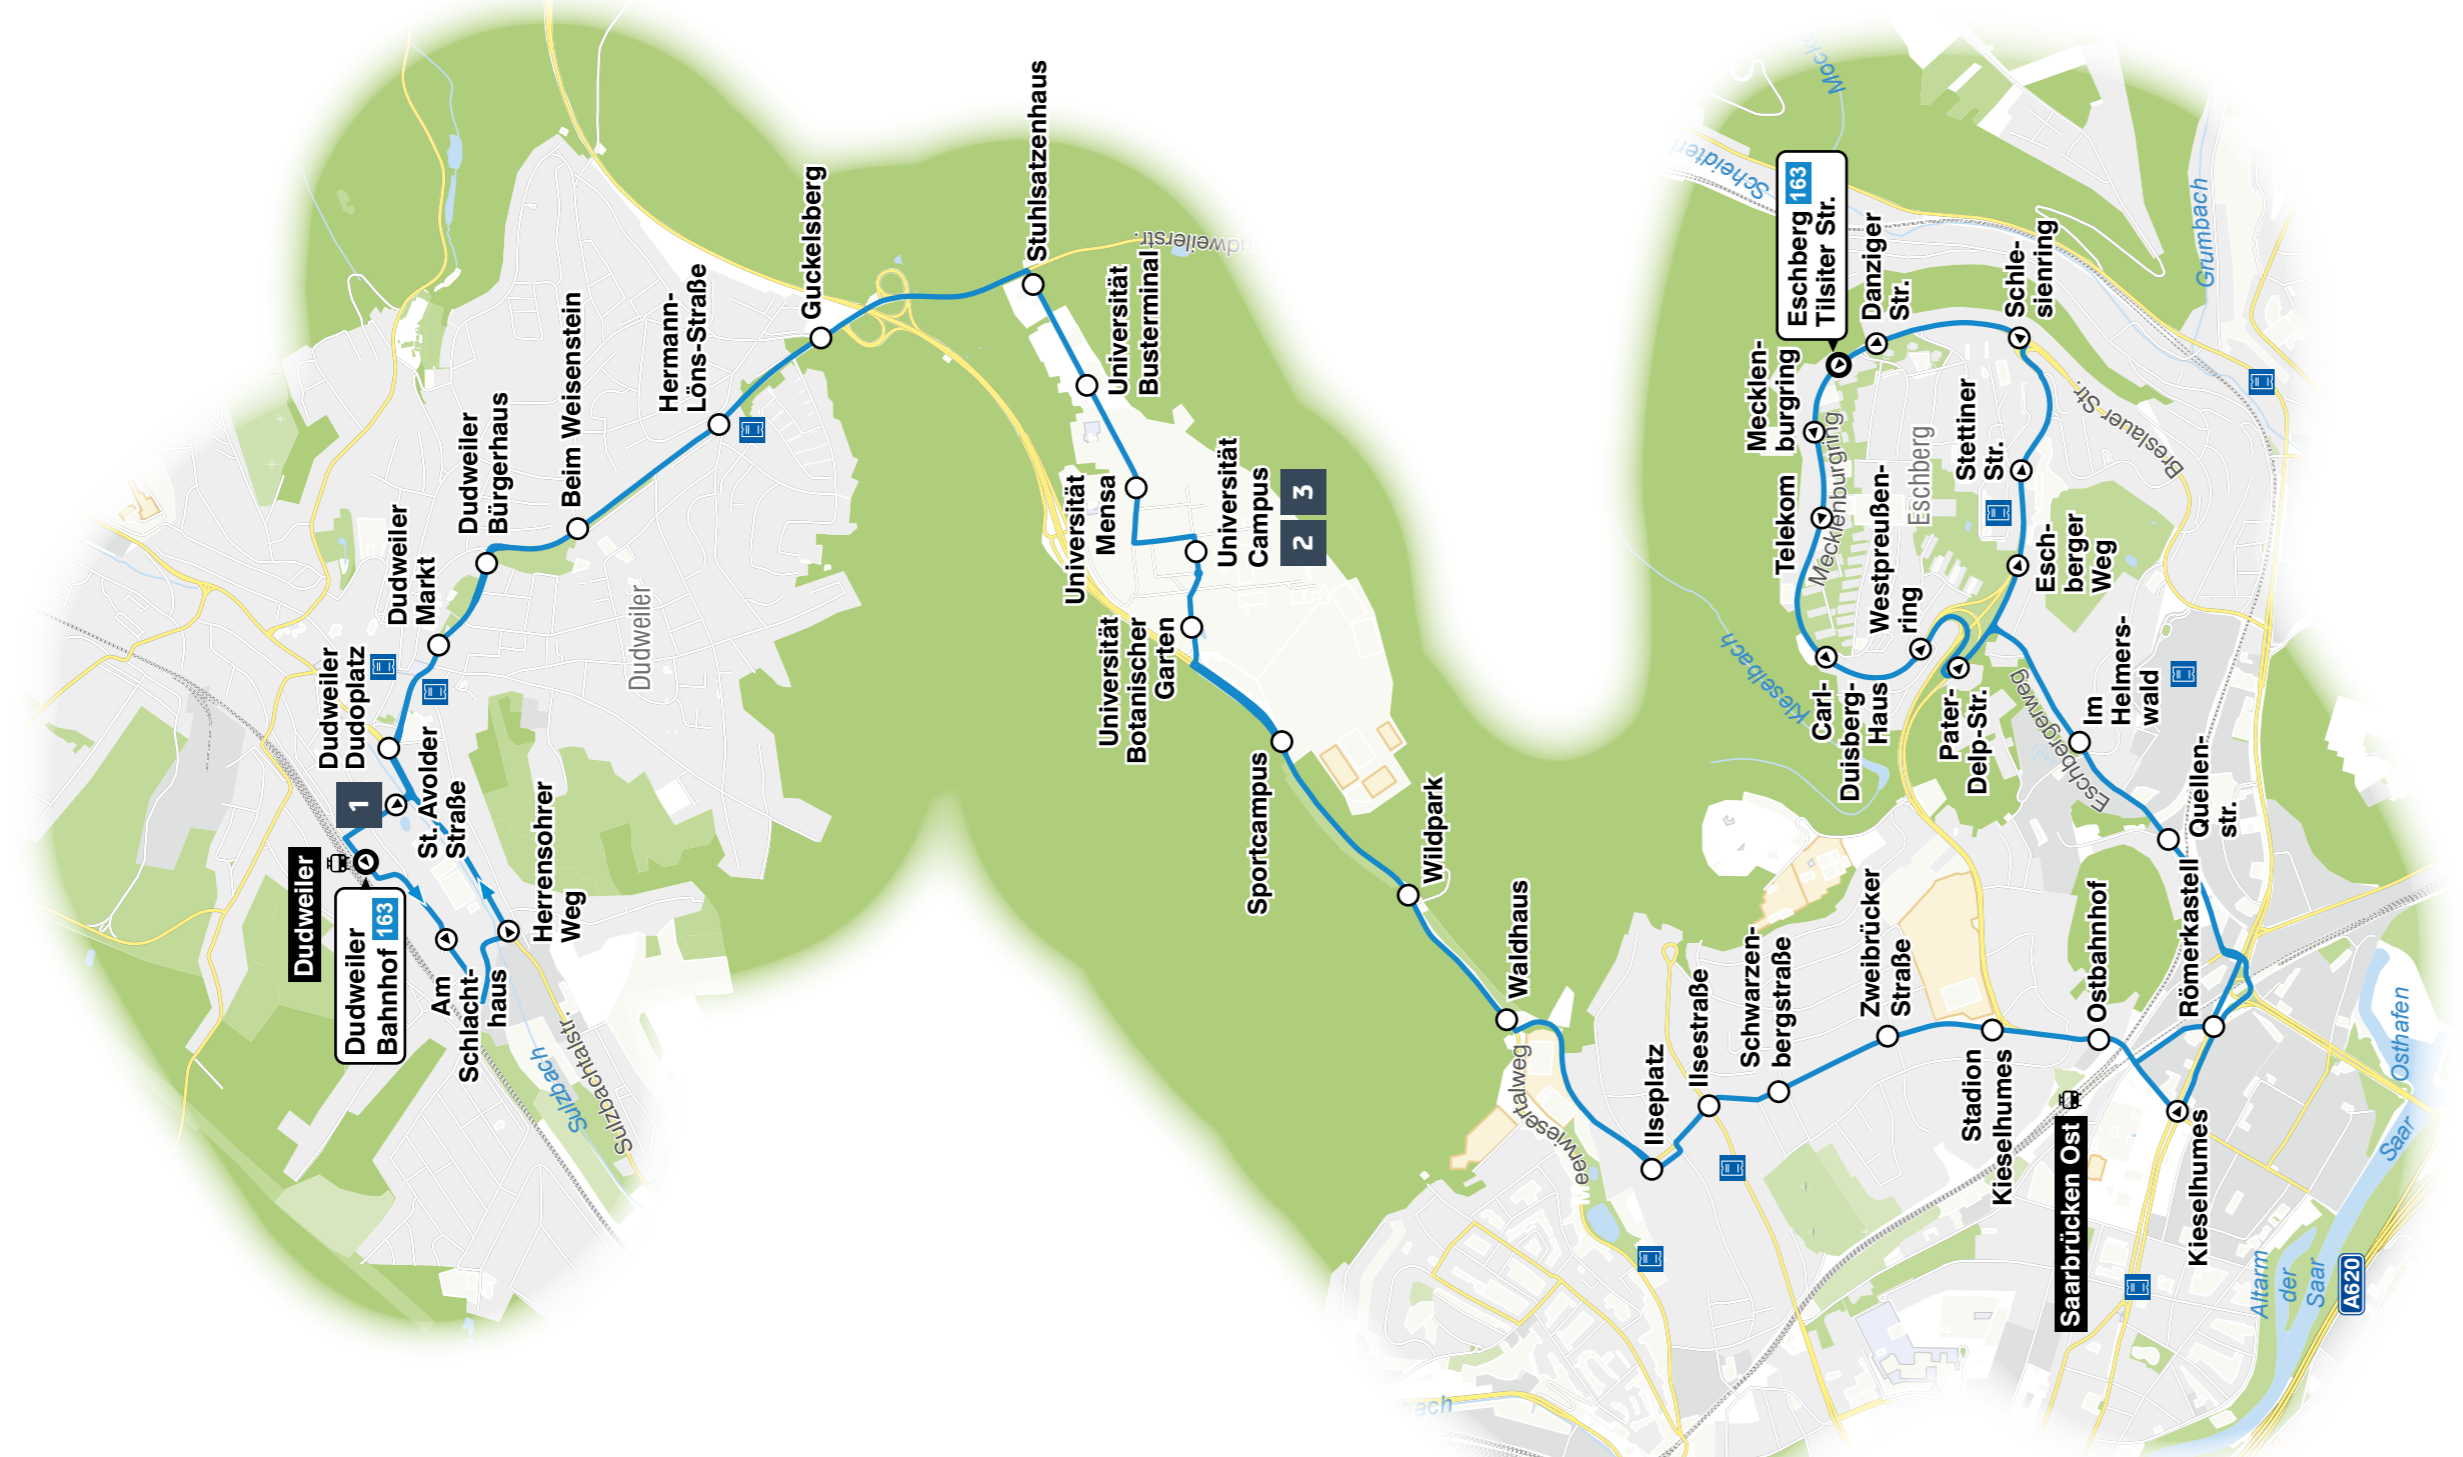

Foto: SW Bäder
1
Hallenbad Dudweiler (Dudobad)

Foto: LHS
2
Universität des Saarlandes, Präsidielgebäude

Foto: LHS
3
Universität des Saarlandes, Campus

Haltestellenübersichtspläne Dudweiler Dudoplatz und Universität Busterminal
siehe Rückseite.

- Haltestelle barrierefrei
- Haltestelle bisher nur in einer Richtung barrierefrei
- Haltestelle mit taktilem Streifen
- Haltestelle bisher nur in einer Richtung mit taktilem Streifen
- 000: Linien der Saarbahn GmbH
- 999: Linien anderer Verkehrsunternehmen des saarVV

Umsteigemöglichkeiten an Haltestellen
Im Linienband (siehe oben) sind an den Haltestellen die Linien aufgelistet, an denen prinzipiell die Möglichkeit besteht, auf andere Linien umzusteigen.

Dies bedeutet jedoch nicht, dass bei jeder Fahrt auf dieser Linie ein direkter Anschluss an die Umsteigelinie besteht. Es wird lediglich darauf hingewiesen, dass die betreffende Linie und die Umsteigelinie hier eine/n gemeinsame Haltestelle bzw. Haltestellenbereich haben.

Dudweiler Bahnhof – Dudweiler Dudoplatz – Universität Busterminal – Eschberg Tilsiter Straße

Umsteigelinien	Haltestellen	
	Dudweiler Bahnhof	
	Am Schlachthaus	
103, 104	Herrensohrer Weg	
103, 104, 125	St. Avolder Straße	
101, 102, 103, 104, 125, 133, 136, 138, 164, 132, 160	Dudweiler Dudoplatz	
101, 102, 133, 136, 138, 160	Dudweiler Markt	
101, 102, 136, 138, 160	Dudweiler Bürgerhaus	
138	Beim Weisenstein	
101, 102, 133, 136, 138	Hermann-Löns-Straße	
101, 102, 133, 136, 138	Guckelsberg	
101, 102, 109, 124, 136, 138, 150, 170	Stuhlsatzenhaus	
101, 102, 109, 124, 136, 138, 150, 170	Universität Busterminal	
101, 102, 109, 124, 136, 138, 150, 170	Universität Mensa	
101, 102, 109, 124, 136, 138, 150, 170	Universität Campus	
101, 102, 109, 124, 136, 138, 150, 170	Universität Botanischer Garten	
101, 102, 109, 124, 136, 150	Sportcampus	
101, 102, 109, 124, 136, 150	Wildpark	
101, 102, 109, 124, 136, 150	Waldhaus	
102, 109, 136, 150	Ilseplatz	
102, 106, 107, 109, 136, 150	Ilsestraße	
136, 107	Schwarzenbergstraße	
136, 107	Zweibrücker Straße	
136, 107, 139	Stadion Kieselhumes	
136, 139	Ostbahnhof	
51, 105, 136, 122	Kieselhumes	
51, 105, 122, 130, 135, 136, 137, 138, 139	Römerkastell	
139	Quellenstraße	
139	Im Helmerswald	
139	Eschberger Weg	
139	Stettiner Straße	
105, 107, 139	Schlesienring	
105, 107, 139	Danziger Straße	
105, 107, 139	Pater-Delp-Straße	
105, 107, 139	Westpreußenring	
105, 107, 139	Carl-Duisberg-Haus	
105, 107, 139	Telekom	
105, 107, 139	Mecklenburgring	
105, 107, 139	Eschberg Tilsiter Straße