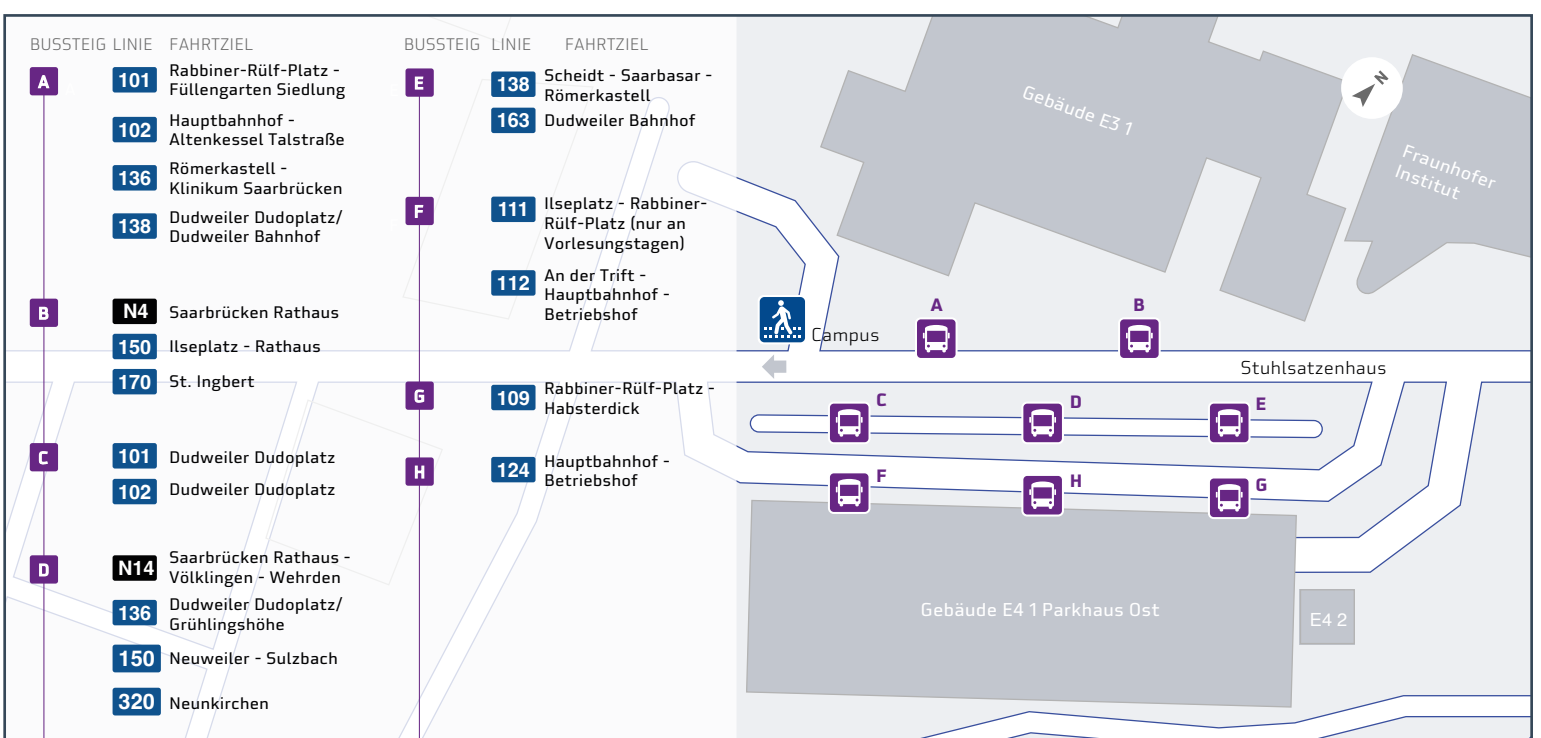

Dudweiler Dudoplatz – Guckelsberg – Universität Campus – Scheidt Bahnhof – Schafbrücke Bahnhof – Römerkastell

Table with 2 columns: Umsteigelinien and Haltestellen. Lists bus lines and stops for route 138.

Table with 2 columns: Umsteigelinien and Haltestellen. Lists bus lines and stops for route 135.

- Legend for accessibility icons: Haltestelle barrierefrei, Haltestelle bisher nur in einer Richtung barrierefrei, Haltestelle mit taktilem Streifen, etc.

Haltestellenübersichtsplan Universität Busterminal

Römerkastell – Kobenhütte – Telekom – Eschberg Tilsiter Straße – Stettiner Straße – Im Helmerswald – Römerkastell

Table with 2 columns: Umsteigelinien and Haltestellen. Lists bus lines and stops for route 135.

Table with 2 columns: Haltestellen and times. Shows departure times for route 139 from Monday to Friday.

Table with 2 columns: Haltestellen and times. Shows departure times for route 139 on Saturday.

Römerkastell – Im Helmerswald – Stettiner Straße – Eschberg Tilsiter Straße – Telekom – Kobenhütte – Römerkastell