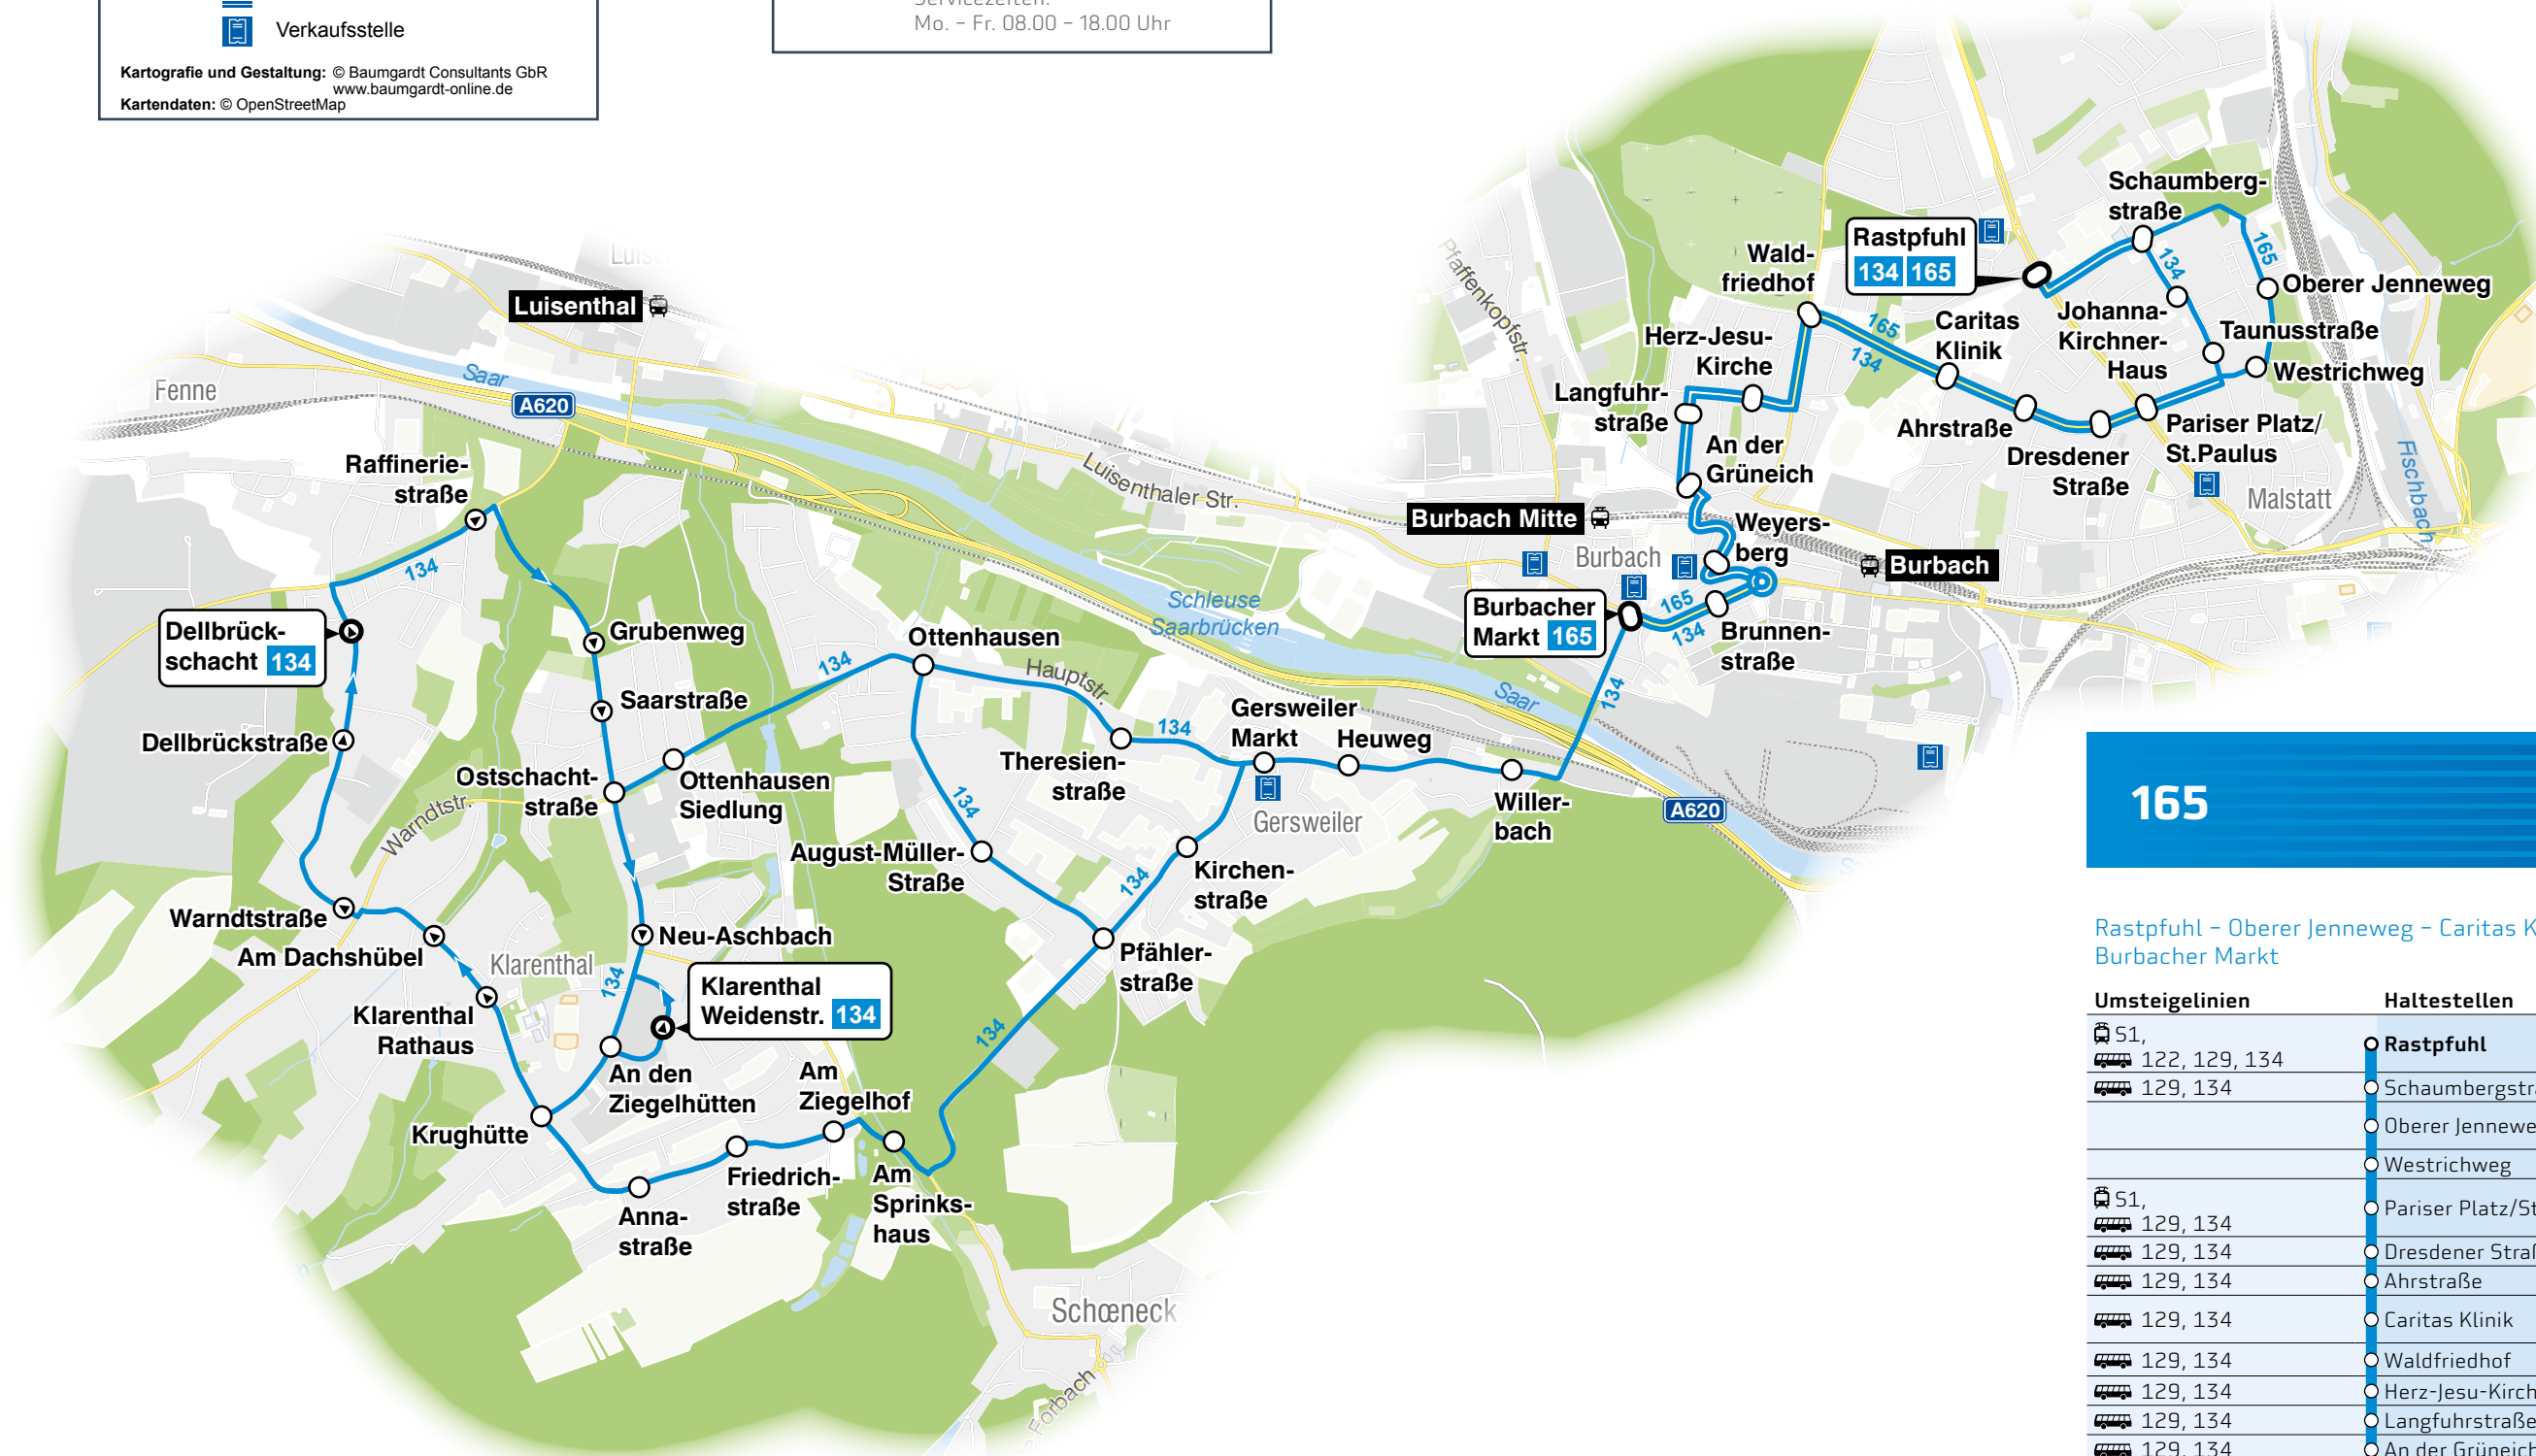

Legende

- Endstelle 134
- Haltestelle
- Haltestelle nur in Pfeilrichtung
- Saarbahn Service Center (SSC)
- Verkaufsstelle

Kartografie und Gestaltung: © Baumgardt Consultants GbR
www.baumgardt-online.de
Kartendaten: © OpenStreetMap

mobisaar

Lotsenservice
Buchen Sie jetzt den kostenlosen
Lotsenservice unter:
Tel.: 06898 500 4000
E-Mail: mobisaar@saarvv.de
www.mobisaar.de
Servicezeiten:
Mo. – Fr. 08.00 – 18.00 Uhr

134

Rastpfuhl – Caritas Klinik – Burbacher Markt – Pfählerstraße – Dellbrückschacht / Klarenthal Weidenstraße

Umsteigelinien	Haltestellen	
51, 122, 129, 165	Rastpfuhl	♿ ♻
129, 165	Schaumbergstraße	
129	Johanna-Kirchner-Haus	♿ ♻
51, 129, 165	Taunusstraße	
129, 165	Pariser Platz/St. Paulus	♿
129, 165	Dresdener Straße	
129, 165	Ahrstraße	
129, 165	Caritas Klinik	♿ ♻ ♻
129, 165	Waldfriedhof	♿ ♻
129, 165	Herz-Jesu-Kirche	
129, 165	Langfuhrstraße	
129, 165	An der Grüneich	
165	Weyersberg	
101, 102, 104, 105, 108, 165	Brunnenstraße	
101, 102, 108, 110	Burbacher Markt	♿ ♻
103, 104	Willerbach	
103, 104	Heuweg	
104	Gersweiler Markt	
104	Kirchenstraße	
104	Pfählerstraße	
103	Theresienstraße	
104	August-Müller-Straße	♿ ♻
104	Am Sprinkshaus	
104	Am Ziegelhof	♿ ♻ ♻
104	Friedrichstraße	♿ ♻ ♻
104	Annastraße	♿ ♻ ♻
103, 104	Krughütte	
103	An den Ziegelhütten	
103, 104	Ottenhausen	
103, 104	Ottenhausen Siedlung	♿ ♻
103, 104	Ostschachtstraße	
103	Neu-Aschbach	
103, 104	An den Ziegelhütten	
103, 104	Krughütte	
103, 104	Klarenthal Rathaus	
103, 104	Am Dachshübel	
104	Warndtstraße	♿ ♻ ♻
104	Dellbrückstraße	♿ ♻ ♻
104	Saarstraße	♿ ♻ ♻
104	Grubenweg	
104	Raffineriestraße	
104	Dellbrückschacht	♿ ♻ ♻

165

Rastpfuhl – Oberer Jenneweg – Caritas Klinik – Burbacher Markt

Umsteigelinien	Haltestellen	
51, 122, 129, 134	Rastpfuhl	♿ ♻
129, 134	Schaumbergstraße	
	Oberer Jenneweg	♿ ♻
	Westrichweg	
51, 129, 134	Pariser Platz/St. Paulus	♿
129, 134	Dresdener Straße	
129, 134	Ahrstraße	
129, 134	Caritas Klinik	♿ ♻ ♻
129, 134	Waldfriedhof	♿ ♻
129, 134	Herz-Jesu-Kirche	
129, 134	Langfuhrstraße	
129, 134	An der Grüneich	
134	Weyersberg	
101, 102, 104, 105, 108, 134	Brunnenstraße	
101, 102, 104, 105, 108, 110, 134	Burbacher Markt	♿ ♻

In den Fahrplantabellen sind aus Platzgründen nicht immer alle Haltestellen aufgeführt. Die Linienbänder zeigen alle Haltestellen.

Montag – Freitag

Rastpfuhl	808	908	1008	1108	1208	1308	1408	1508	1608	1708	1808
Schaumbergstraße	810	910	1010	1110	1210	1310	1410	1510	1610	1710	1810
Oberer Jenneweg	811	911	1011	1111	1211	1311	1411	1511	1611	1711	1811
Westrichweg	812	912	1012	1112	1212	1312	1412	1512	1612	1712	1812
Pariser Platz/St. Paulus	813	913	1013	1113	1213	1313	1413	1513	1613	1713	1813
Pariser Platz/St. Paulus	814	914	1014	1114	1214	1314	1414	1514	1614	1714	1814
Dresdener Straße	815	915	1015	1115	1215	1315	1415	1515	1615	1715	1815
Ahrstraße	815	915	1015	1115	1215	1315	1415	1515	1615	1715	1815
Caritas Klinik	816	916	1016	1116	1216	1316	1416	1516	1616	1716	1816
Waldfriedhof	818	918	1018	1118	1218	1318	1418	1518	1618	1718	1818
Herz-Jesu-Kirche	820	920	1020	1120	1220	1320	1420	1520	1620	1720	1820
Langfuhrstraße	821	921	1021	1121	1221	1321	1421	1521	1621	1721	1821
An der Grüneich	822	922	1022	1122	1222	1322	1422	1522	1622	1722	1822
Weyersberg	823	923	1023	1123	1223	1323	1423	1523	1623	1723	1823
Brunnenstraße	825	925	1025	1125	1225	1325	1425	1525	1625	1725	1825
Burbacher Markt A	826	926	1026	1126	1226	1326	1426	1526	1626	1726	1826

165 Burbacher Markt – Caritas Klinik – Oberer Jenneweg – Rastpfuhl