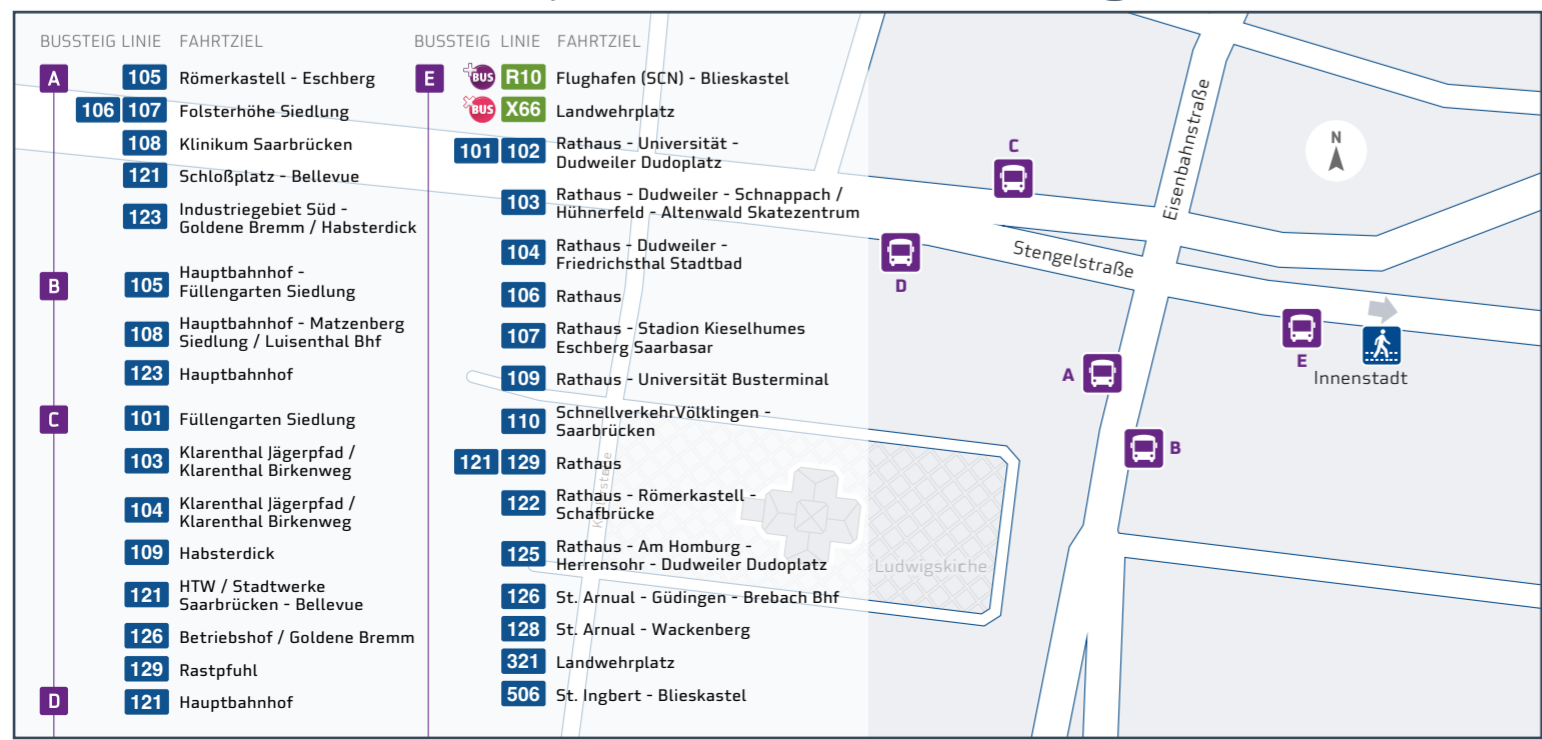

Umsteigelinien	Haltestellen
30, 109, 123	Goldene Bremm
109, 123	Hauptfriedhof
109, 123	Neue Bremm
123	Hauptfriedhof
123	Nordeingang
123	Habsterdick
	Folsterweg
	Schönecker Weg
	DFG Nord
	Schanzenberg
30, 103, 104	Calypso am Schanzenberg
103, 104	Richtweg
101, 103, 104, 124, 129	Betriebshof
101, 103, 104, 109, 121, 124, 129	HTW/SWS
101, 103, 104, 109, 121, 124, 129	Roonstraße
101, 102, 103, 104, 105, 106, 107, 108, 109, 110, 121, 122, 123, 125, 128, 129	Hansahaus/Ludwigskirche
128	Karstadt
109, 122, 150	Staatstheater
109, 128, 150	St. Johanner Markt
S1, 109, 128, 150	Landwehrplatz
105, 128	Paul-Marien-Straße
105, 128	Franz-Josef-Röder-Straße
105, 108, 121, 128	Feldmannstraße
108, 128	Blücherstraße
108, 128	Schenkelberg
108, 128, 136	Julius-Kiefer-Straße
	St. Arnualer Markt
	Lehmkaulweg
	St. Arnual Forsthaus
	Bühler Straße
	Globus Handelshof
	Güdingen Friedhof
	Hartmanns Au
	Sonnenbergstraße
	Güdingen Schule
	Klinik Tiefental
	Sonnenberg Krankenhaus
	Klinik Tiefental
	Schönbach
	Güdingen Unner
	Güdingen Rennbahn
	Kanalstraße
	Schönbach
	Güdingen Unner
	Güdingen Rennbahn
	Güdingen Friedhof
	Globus Handelshof
	Bühler Straße
	Halberger Hütte
120, 130, 131, 137	Brebach Bahnhof

Haltestellenübersichtsplan Brebach Bahnhof

Haltestellenübersichtsplan Hansahaus/Ludwigskirche

Legende

- Endstelle 126
- Haltestelle
- Haltestelle nur in Pfeilrichtung
- Saarbahn Service Center (SSC)
- Verkaufsstelle

Saarbahn

FAHRPLAN

126

Goldene Bremm/Betriebshof – Brebach Bahnhof

gültig ab 1. Juli 2026

In den Fahrplantabellen sind aus Platzgründen nicht immer alle Haltestellen aufgeführt. Das Linienband zeigt alle Haltestellen.