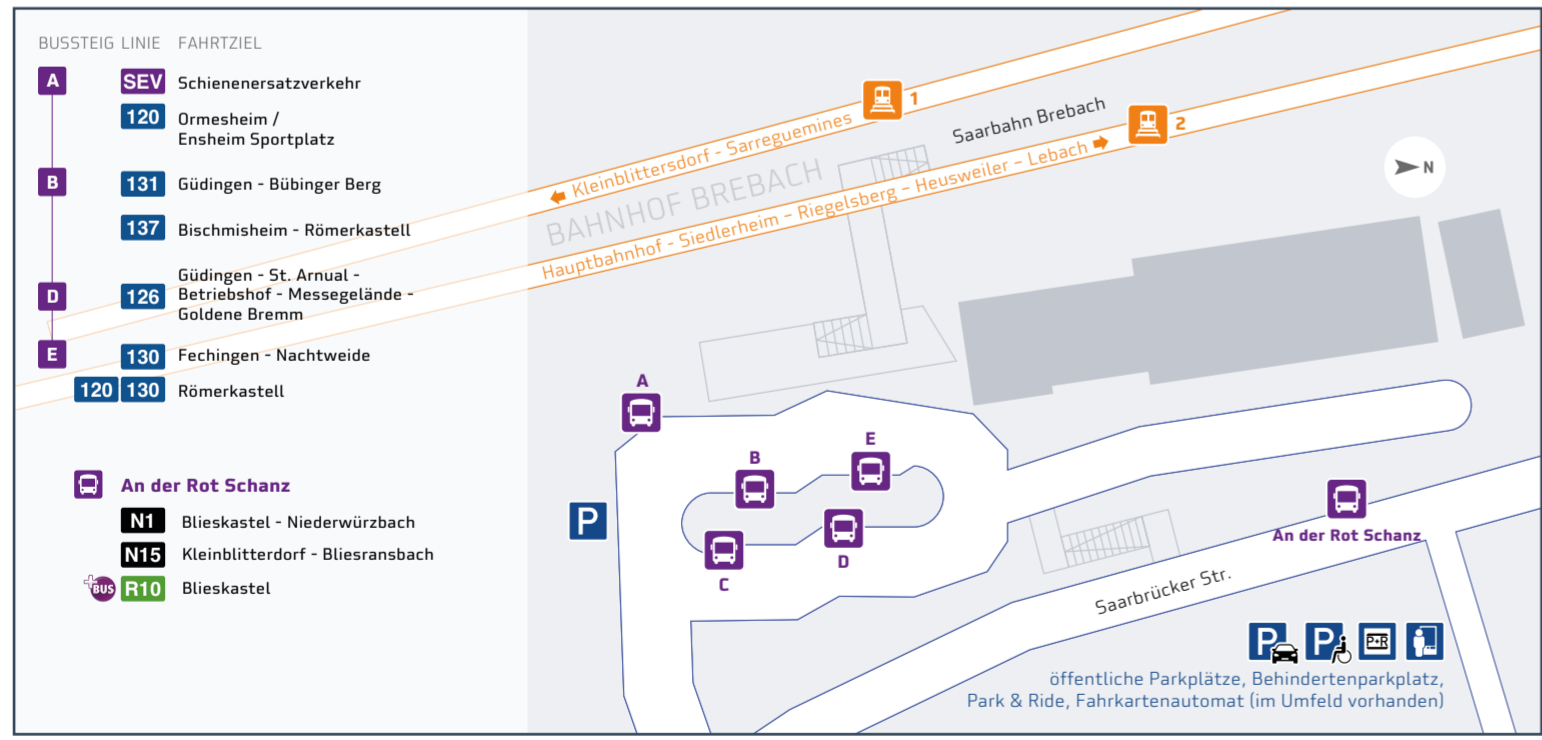

Umsteigelinien	Haltestellen
30, 109, 123	Goldene Bremm
109, 123	Hauptfriedhof
109, 123	Neue Bremm
123	Hauptfriedhof
123	Nordeingang
123	Habsterdick
	Folsterweg
	Schönecker Weg
	DFG Nord
	Schanzenberg
30, 103, 104	Calypso am Schanzenberg
103, 104	Richtweg
101, 103, 104, 124, 129	Betriebshof
101, 103, 104, 109, 121, 124, 129	HTW/SWS
101, 103, 104, 109, 121, 124, 129	Roonstraße
101, 102, 103, 104, 105, 106, 107, 108, 109, 110, 121, 122, 123, 125, 128, 129	Hansahaus/Ludwigskirche
128	Karstadt
109, 122, 150	Staatstheater
109, 128, 150	St. Johanner Markt
S1, 109, 128, 150	Landwehrplatz
105, 128	Paul-Marien-Straße
105, 128	Franz-Josef-Röder-Straße
105, 108, 121, 128	Feldmannstraße
108, 128	Blücherstraße
108, 128	Schenkelberg
108, 128, 136	Julius-Kiefer-Straße
	St. Arnualer Markt
	Lehmkaulweg
	St. Arnual Forsthaus
	Bühler Straße
	Globus Handelshof
	Güdingen Friedhof
	Hartmanns Au
	Sonnenbergstraße
	Güdingen Schule
	Klinik Tiefental
	Sonnenberg Krankenhaus
	Klinik Tiefental
	Schönbach
	Güdingen Unner
	Güdingen Rennbahn
	Kanalstraße
	Schönbach
	Güdingen Unner
	Güdingen Rennbahn
	Güdingen Friedhof
	Globus Handelshof
	Bühler Straße
	Halberger Hütte
120, 130, 131, 137	Brebach Bahnhof

Haltestellenübersichtsplan Brebach Bahnhof

Haltestellenübersichtsplan Hansahaus/Ludwigskirche

Legende

- Endstelle 126
- Haltestelle
- Haltestelle nur in Pfeilrichtung
- Saarbahn Service Center (SSC)
- Verkaufsstelle

Saarbahn

FAHRPLAN

126

Goldene Bremm/Betriebshof – Brebach Bahnhof

gültig ab 1. Juli 2026

In den Fahrplantabellen sind aus Platzgründen nicht immer alle Haltestellen aufgeführt. Das Linienband zeigt alle Haltestellen.