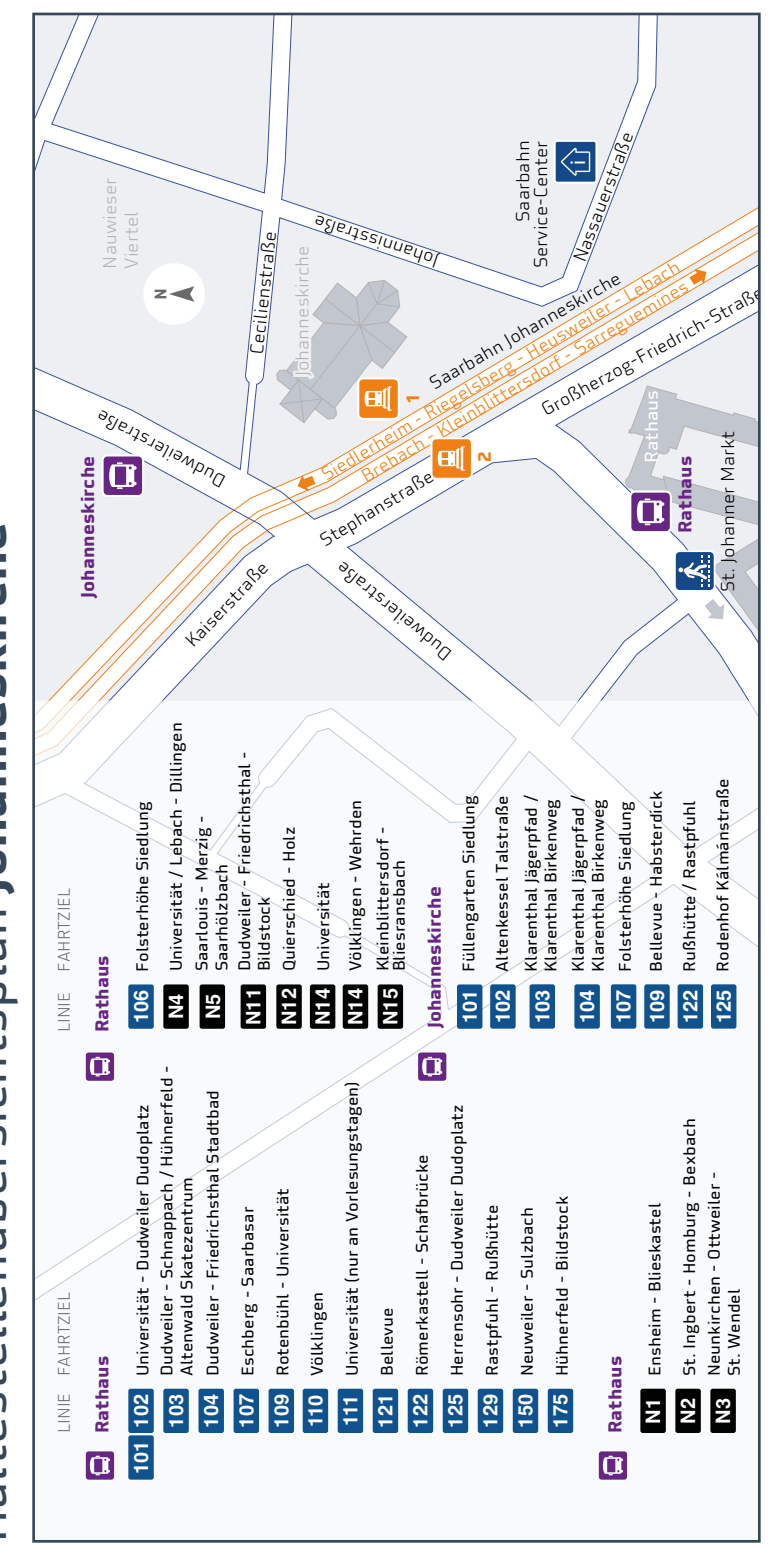

Haltestellenübersichtsplan Johanneskirche