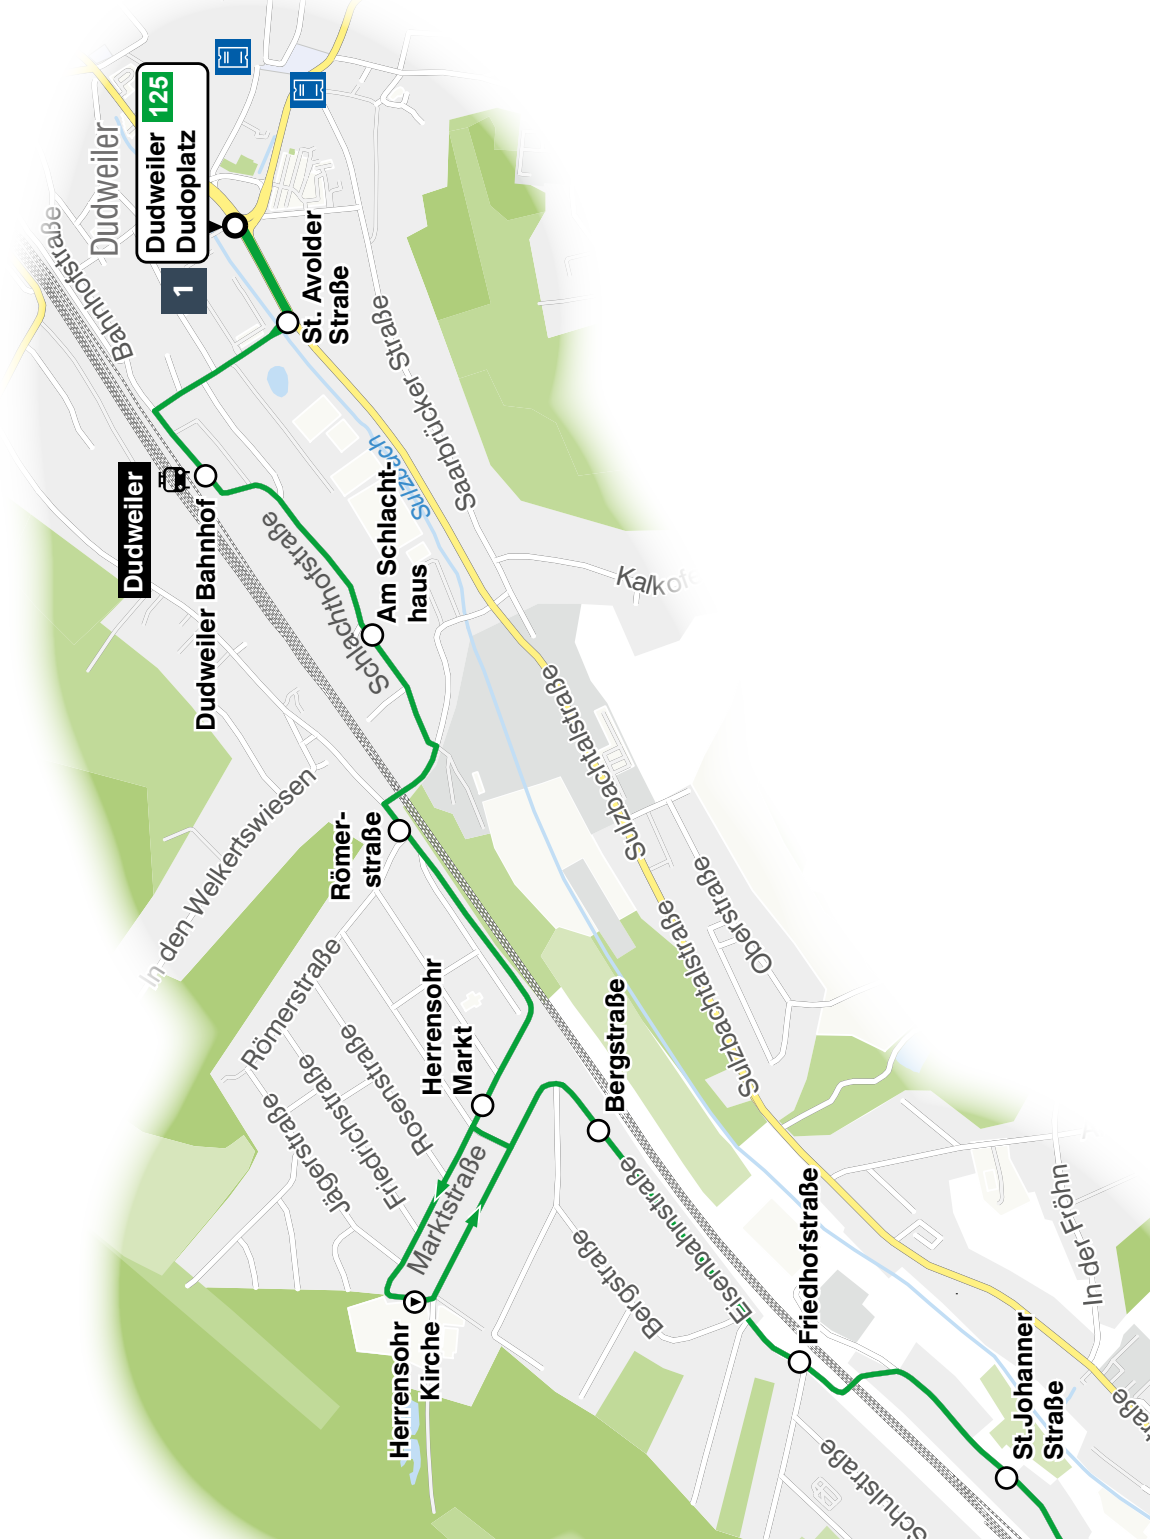

- Haltestelle barrierefrei
- Haltestelle bisher nur in einer Richtung barrierefrei
- Haltestelle mit taktilem Streifen
- Haltestelle bisher nur in einer Richtung mit taktilem Streifen
- Park- und Ride-Plätze vorhanden
- 000: Linien der Saarbahn GmbH
- 999: Linien anderer Verkehrsunternehmen des saarVV

Umsteigemöglichkeiten an Haltestellen

Im Linienband (siehe oben) sind an den Haltestellen die Linien aufgelistet, an denen prinzipiell die Möglichkeit besteht, auf andere Linien umzusteigen.

Legende

- Endstelle 123
- Haltestelle
- Haltestelle nur in Pfeilrichtung
- S Saarbahn Service Center (SSC)
- Verkaufsstelle

Kenngröße und Gestaltung: © Baumgardt Consultants GbR
Kartendaten: © OpenStreetMap

mobisaar
Lotsenservice
Buchen Sie jetzt den kostenlosen Lotsenservice unter:
Tel.: 06998 500 4000
E-Mail: mobisaar@saarvv.de
Servicezeiten:
Mo. - Fr. 08.00 - 18.00 Uhr