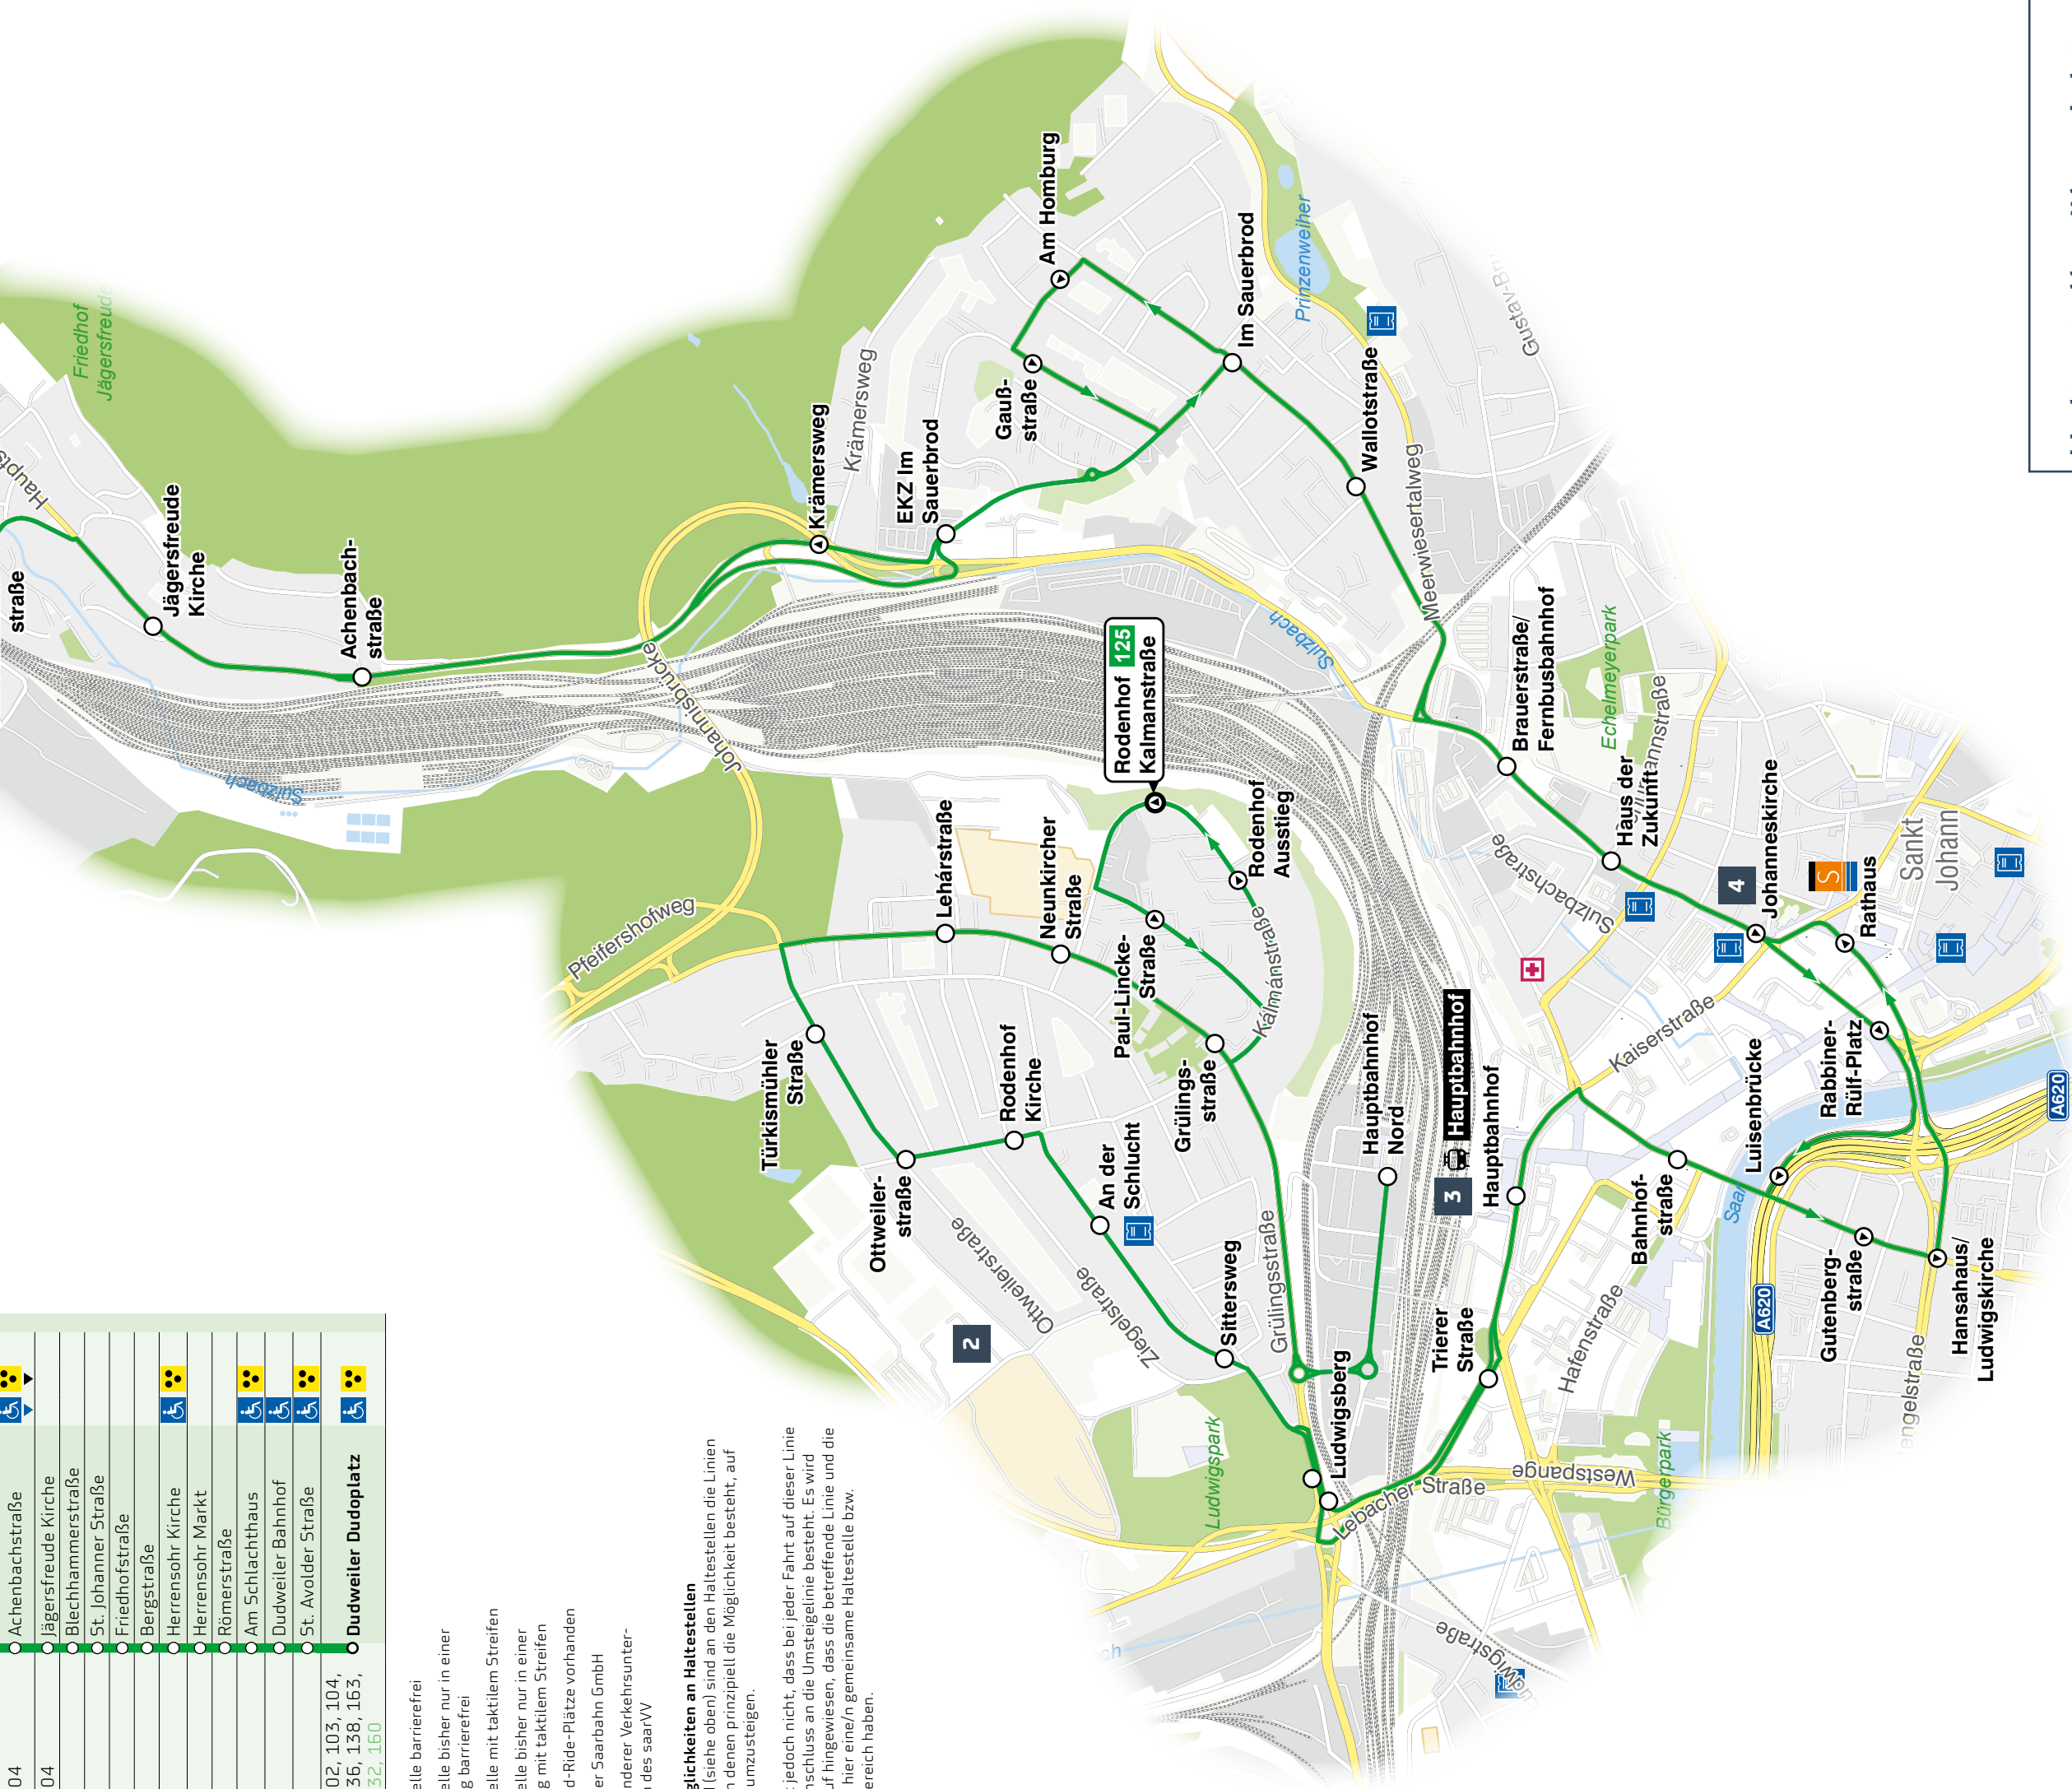

Haltestellenübersichtspläne
Hauptbahnhof und Dudweiler
Dudoplatz siehe Rückseite.