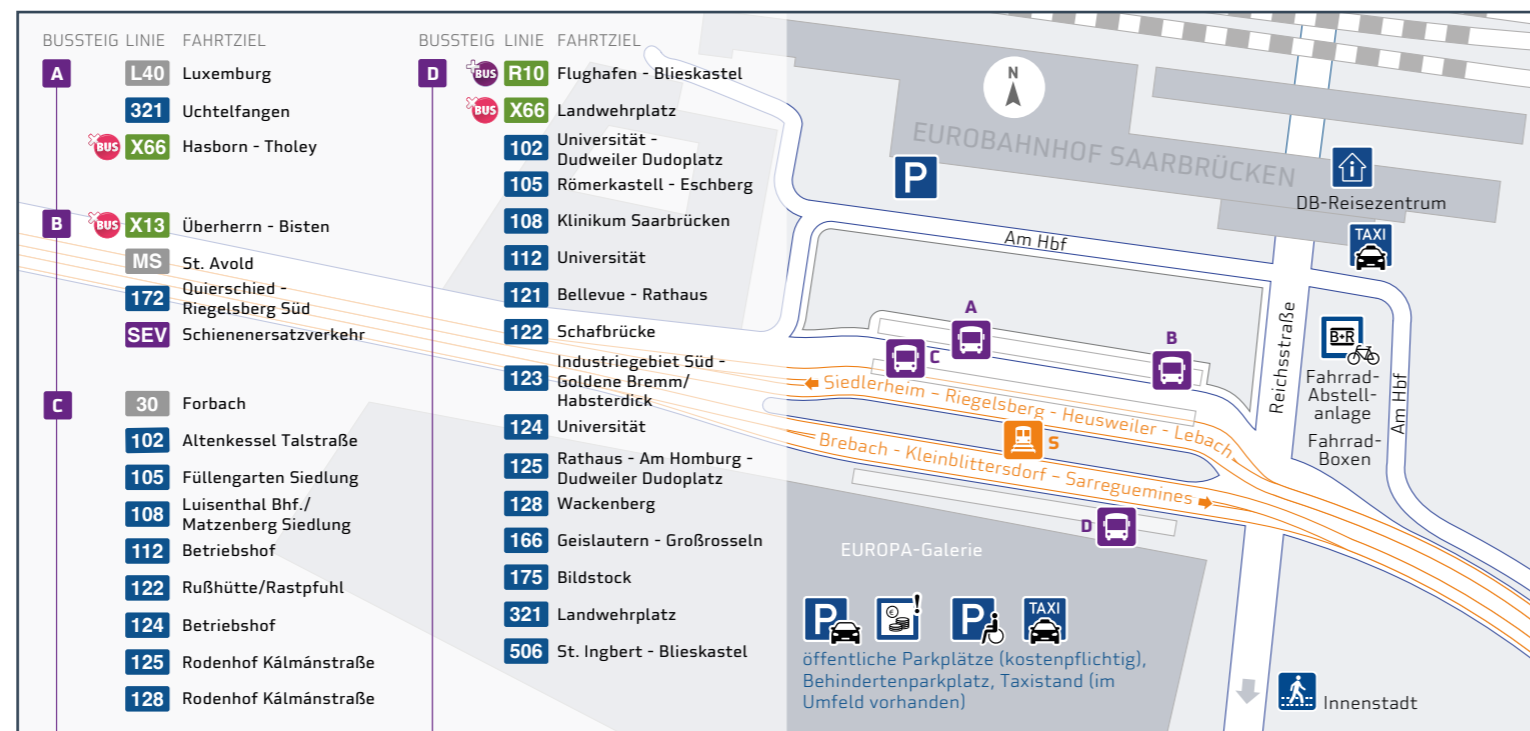

Goldene Bremm / Habsterdick - Industriegebiet Süd - Bellevue - Hansahaus/Ludwigskirche - Hauptbahnhof

Umsteigelinien	Haltestellen
109, 126	Habsterdick
109, 126	Nordeingang
109, 126	Hauptfriedhof
109, 126, 30	Goldene Bremm
109, 126, 30	Hauptfriedhof
109	Neue Bremm
	Industriegebiet Süd
	Ausbildungszentrum
	Spicherer Weg
	Druckzentrum SZ
	ZF Tor 2
	ZF Tor 1
	Heidenhübel
106, 107, 109	Südring
106, 107, 109	DFG Süd
106, 107, 109	Tiroler Viertel
106, 107, 109, 121	Bellevue
106, 107	Schutzbergstraße
106, 107	Am Versorgungshaus
106, 107	Keplerstraße
101, 102, 103, 104, 105, 106, 107, 108, 109, 110, 121, 122, 125, 126, 128, 129	Hansahaus/Ludwigskirche
102, 105, 108, 110, 121, 122, 125, 128, 30	Gutenbergstraße
102, 105, 108, 121, 122, 125, 128, 30	Bahnhofstraße
S1,	Hauptbahnhof
102, 105, 108, 121, 122, 124, 125, 128, 30, 172	

Wabe 111

Haltestellenübersichtsplan Hauptbahnhof

- Haltestelle barrierefrei
- Haltestelle bisher nur in einer Richtung barrierefrei
- Haltestelle mit taktilem Streifen

Umsteigemöglichkeiten an Haltestellen
Im Linienband (siehe links) sind an den Haltestellen die Linien aufgelistet, an denen prinzipiell die Möglichkeit besteht, auf andere Linien umzusteigen.

Dies bedeutet jedoch nicht, dass bei jeder Fahrt auf dieser Linie ein direkter Anschluss an die Umsteigelinie besteht. Es wird lediglich darauf hingewiesen, dass die betreffende Linie und die Umsteigelinie hier eine/n gemeinsame Haltestelle bzw. Haltestellenbereich haben.

123 Goldene Bremm – Industriegebiet Süd – Bellevue – Hansahaus/Ludwigskirche – Hauptbahnhof

In den Fahrplantabellen sind aus Platzgründen nicht immer alle Haltestellen aufgeführt. Das Linienband zeigt alle Haltestellen.