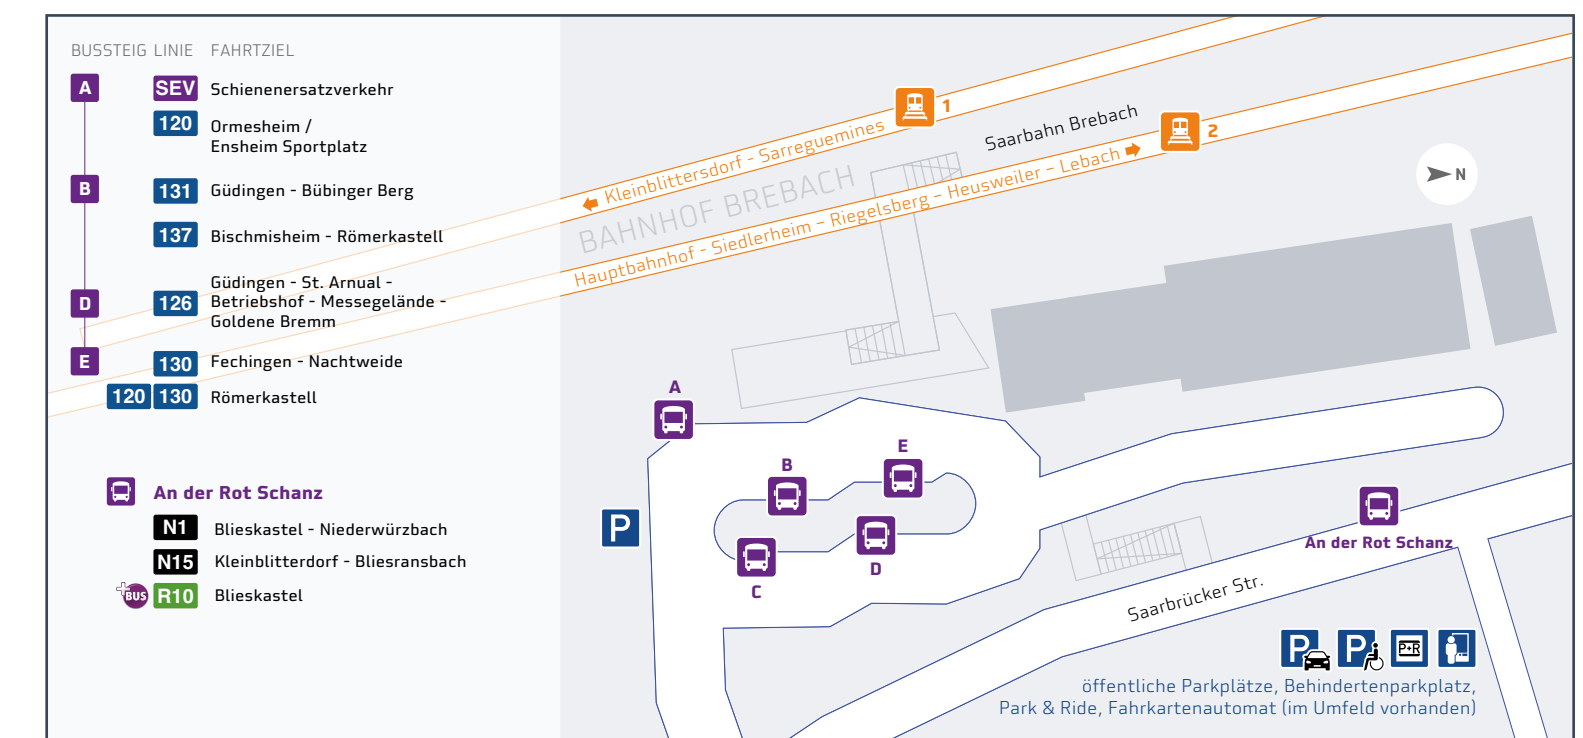

Haltestellenübersichtsplan Brebach

Saarbrücker Bäder

HIER TAUCHT DER SPASS AUF!

Bestens informiert!
SAARVV CALL- & ABO-CENTER
Ein Center für alle Fragen!

Alle Dienstleistungen unter einem Dach!

saarVV Call- & Abo-Center*
Hohenzollernstraße 8
66333 Völklingen
Tel.: 06898 500 4000
Fax: 06898 500 4100
E-Mail: service@saarvv.de
Montag - Freitag: 7 Uhr - 19 Uhr
Samstag, Sonntag und Feiertage: 8 Uhr - 18 Uhr

*Hinweis: Sie erreichen das saarVV Call- & Abo-Center nur telefonisch und per E-Mail. Montag bis Freitag ab 17 Uhr sowie samstags, sonntags und feiertags erhalten Sie nur Fahrplan- und Tarifauskünfte.

Weitere Infos online unter www.saarvv.de

saarVV
Hier steigt' ich ein!

Saarbahn

Saarbrücken

SAAR

BRU

CKEN

SAAR

Im Unternehmensverbund mit:

Stadtwerke Saarbrücken

SAARVV

Hier steigt' ich ein!

saarVV Call-Center

Saarländische Naturkehrlins-Service GmbH

SAARVV Call-Center

Fahrplan- und Tarifauskünfte

Mo - Fr 07:00 - 19:00 Uhr

Sa, So und Feiertage 08:00 - 18:00 Uhr

Wochentags ab 17 Uhr

E-Mail: service@saarvv.de

Fax: 06898 500 4100

www.saarvv.de

Änderungen vorbehalten. Für Druckfehler und Irrtümer keine Haftung.

SAARBÄDER

Saarbahn

Saarbrücken

FAHRPLAN 120

Römerkastell - Brebach Bahnhof - Ormesheim / Ensheim Sportplatz

gültig ab 1. Juli 2026