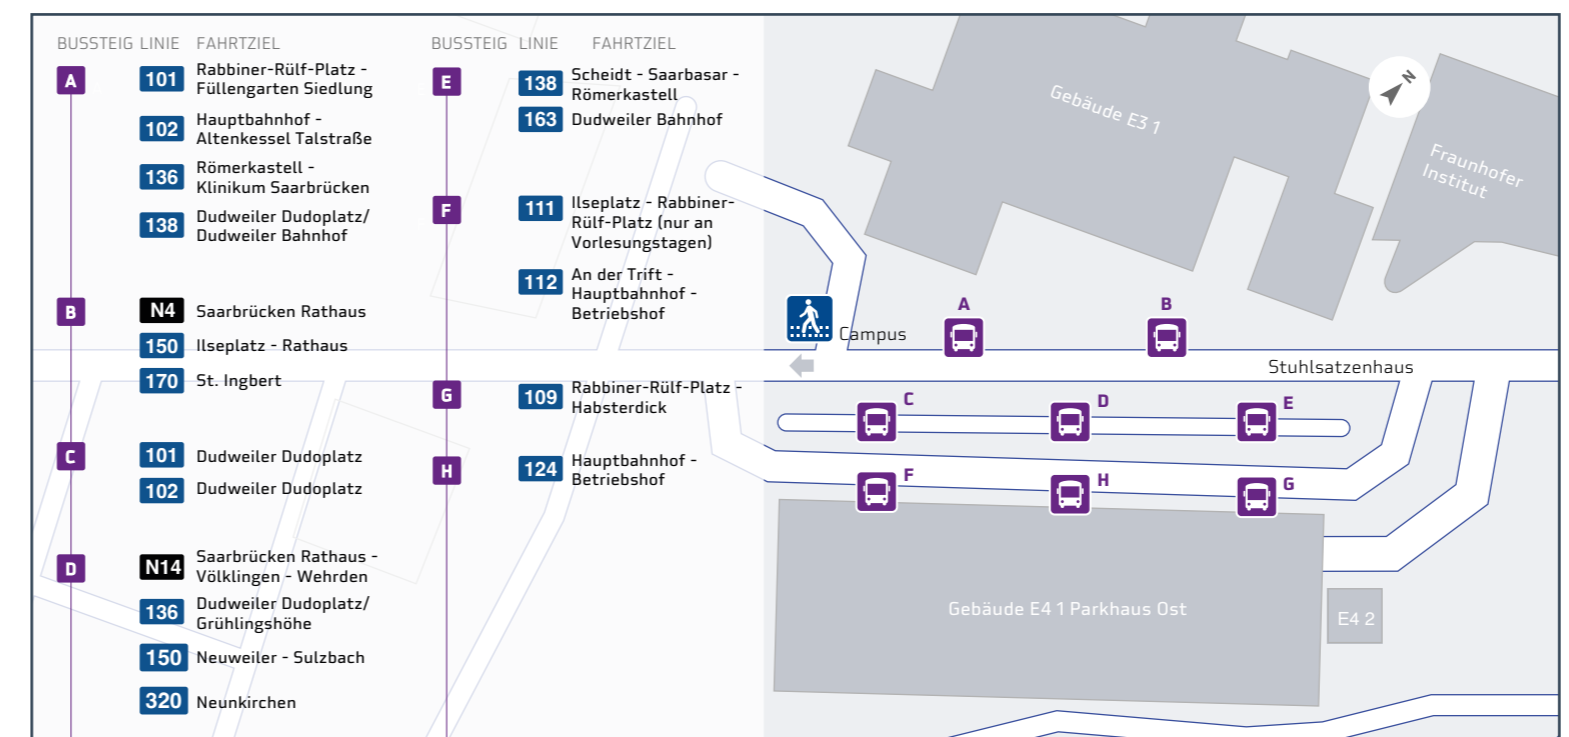

Haltestellenübersichtsplan Universität Busterminal

1. Haltestelle barrierefrei
   - Haltestelle bisher nur in einer Richtung barrierefrei
   - Haltestelle mit taktilem Streifen
   - Haltestelle bisher nur in einer Richtung mit taktilem Streifen
2. 000: Linien der Saarbahn GmbH
   999: Linien anderer Verkehrsunternehmen des saarVV

Umsteigemöglichkeiten an Haltestellen
Im Linienband (siehe oben) sind an den Haltestellen die Linien aufgelistet, an denen prinzipiell die Möglichkeit besteht, auf andere Linien umzusteigen.
Dies bedeutet jedoch nicht, dass bei jeder Fahrt auf dieser Linie ein direkter Anschluss an die Umsteigelinie besteht. Es wird lediglich darauf hingewiesen, dass die betreffende Linie und die Umsteigelinie hier eine/n gemeinsame Haltestelle bzw. Haltestellenbereich haben.

Wabe 111