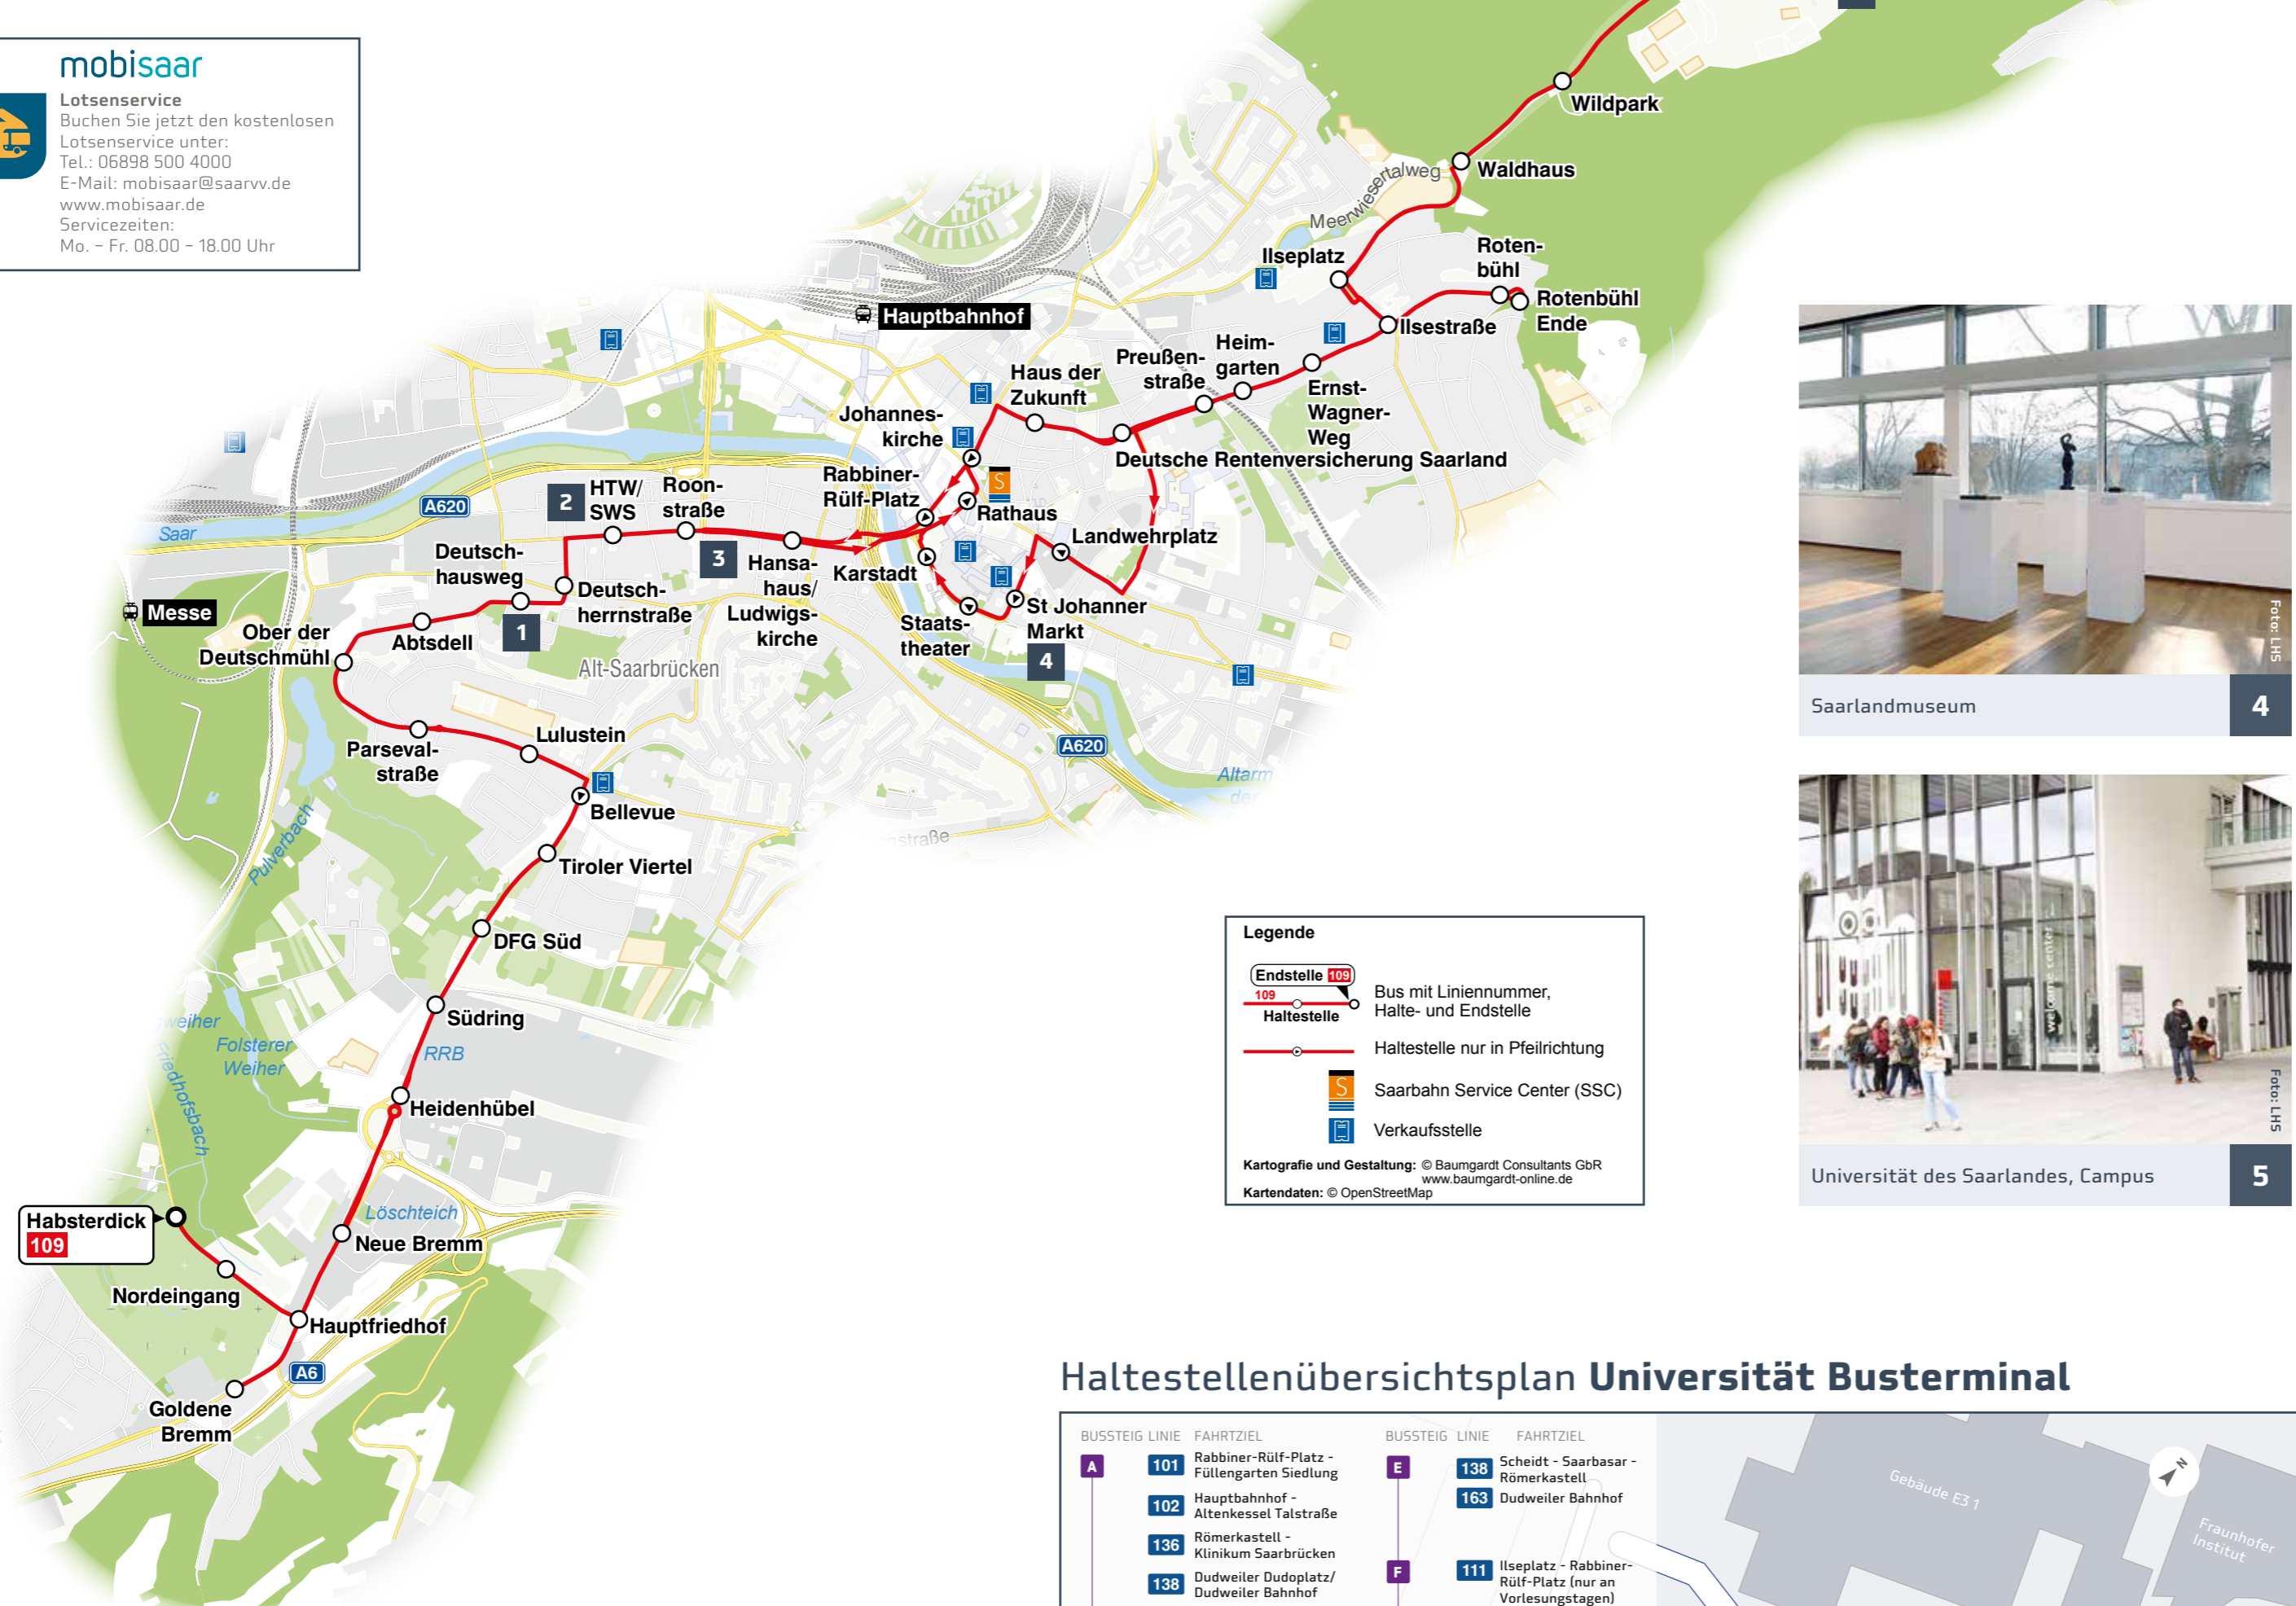

Legende

- Endstelle 109: Bus mit Liniennummer, Halte- und Endstelle
- Haltestelle: Haltestelle nur in Pfeilrichtung
- SS: Saarbahn Service Center (SSC)
- Verkaufsstelle: Verkaufsstelle

Kartografie und Gestaltung: © Baumgardt Consultants GbR
 www.baumgardt-online.de
 Kartendaten: © OpenStreetMap

Umsteigelinien	Haltestellen
123, 126, 30	Habsterdick
123, 126	Nordeingang
123, 126	Hauptfriedhof
123, 126, 30	Goldene Bremm
123, 126	Hauptfriedhof
123	Neue Bremm
	Heidenhübel
106, 107	Südring
106, 107, 123	DFG Süd
106, 107, 123	Tiroler Viertel
106, 107, 121, 123	Bellevue
121	Lulustein
121	Parsevalstraße
121	Ober der Deutschmühl
121	Abtsdell
121	Deutschhausweg
121	Deutschherrnstraße
101, 103, 104, 121, 124, 126, 129	HTW/SWS
101, 103, 104, 121, 124, 126, 129	Roonstraße
101, 102, 103, 104, 105, 106, 107, 108, 110, 121, 122, 123, 125, 126, 128, 129	HansaHaus/Ludwigskirche
101, 102, 103, 104, 106, 107, 110, 121, 122, 125, 129	Rabbiner-Rüf-Platz
S1, 101, 102, 103, 104, 106, 107, 110, 121, 122, 125, 129, 150	Rathaus
S1, 101, 102, 103, 104, 106, 107, 122, 124, 125, 150, 172, 175	Johanneskirche
101, 102, 103, 104, 107, 122, 124, 125, 150, 172, 175	Haus der Zukunft
102, 107, 122, 150	Deutsche Rentenvers. Saarland
126, 128, 150	Karstadt
126, 128, 150	Staatstheater
126, 128, 150	St. Johanner Markt
S1, 126, 128, 150	Landwehrplatz
102, 107, 122, 150	Preußenstraße
102, 107, 150	Heimgarten
102, 107, 150	Ernst-Wagner-Weg
102, 107, 136, 150	Ilsestraße
107	Rotenbühl Ende
107	Rotenbühl
107	Rotenbühl Ende
102, 107, 136, 150	Ilsestraße
102, 107, 136, 150	Ilsestraße
102, 136, 150	Ilseplatz
101, 102, 124, 136, 150	Waldhaus
101, 102, 124, 136, 150	Wildpark
101, 102, 124, 136, 150	Sportcampus
101, 102, 124, 136, 138, 163, 150, 170	Universität Botanischer Garten
101, 102, 124, 136, 138, 163, 150, 170	Universität Campus
101, 102, 124, 136, 138, 163, 150, 170	Universität Mensa
101, 102, 124, 136, 138, 163, 150, 170	Universität Busterminal