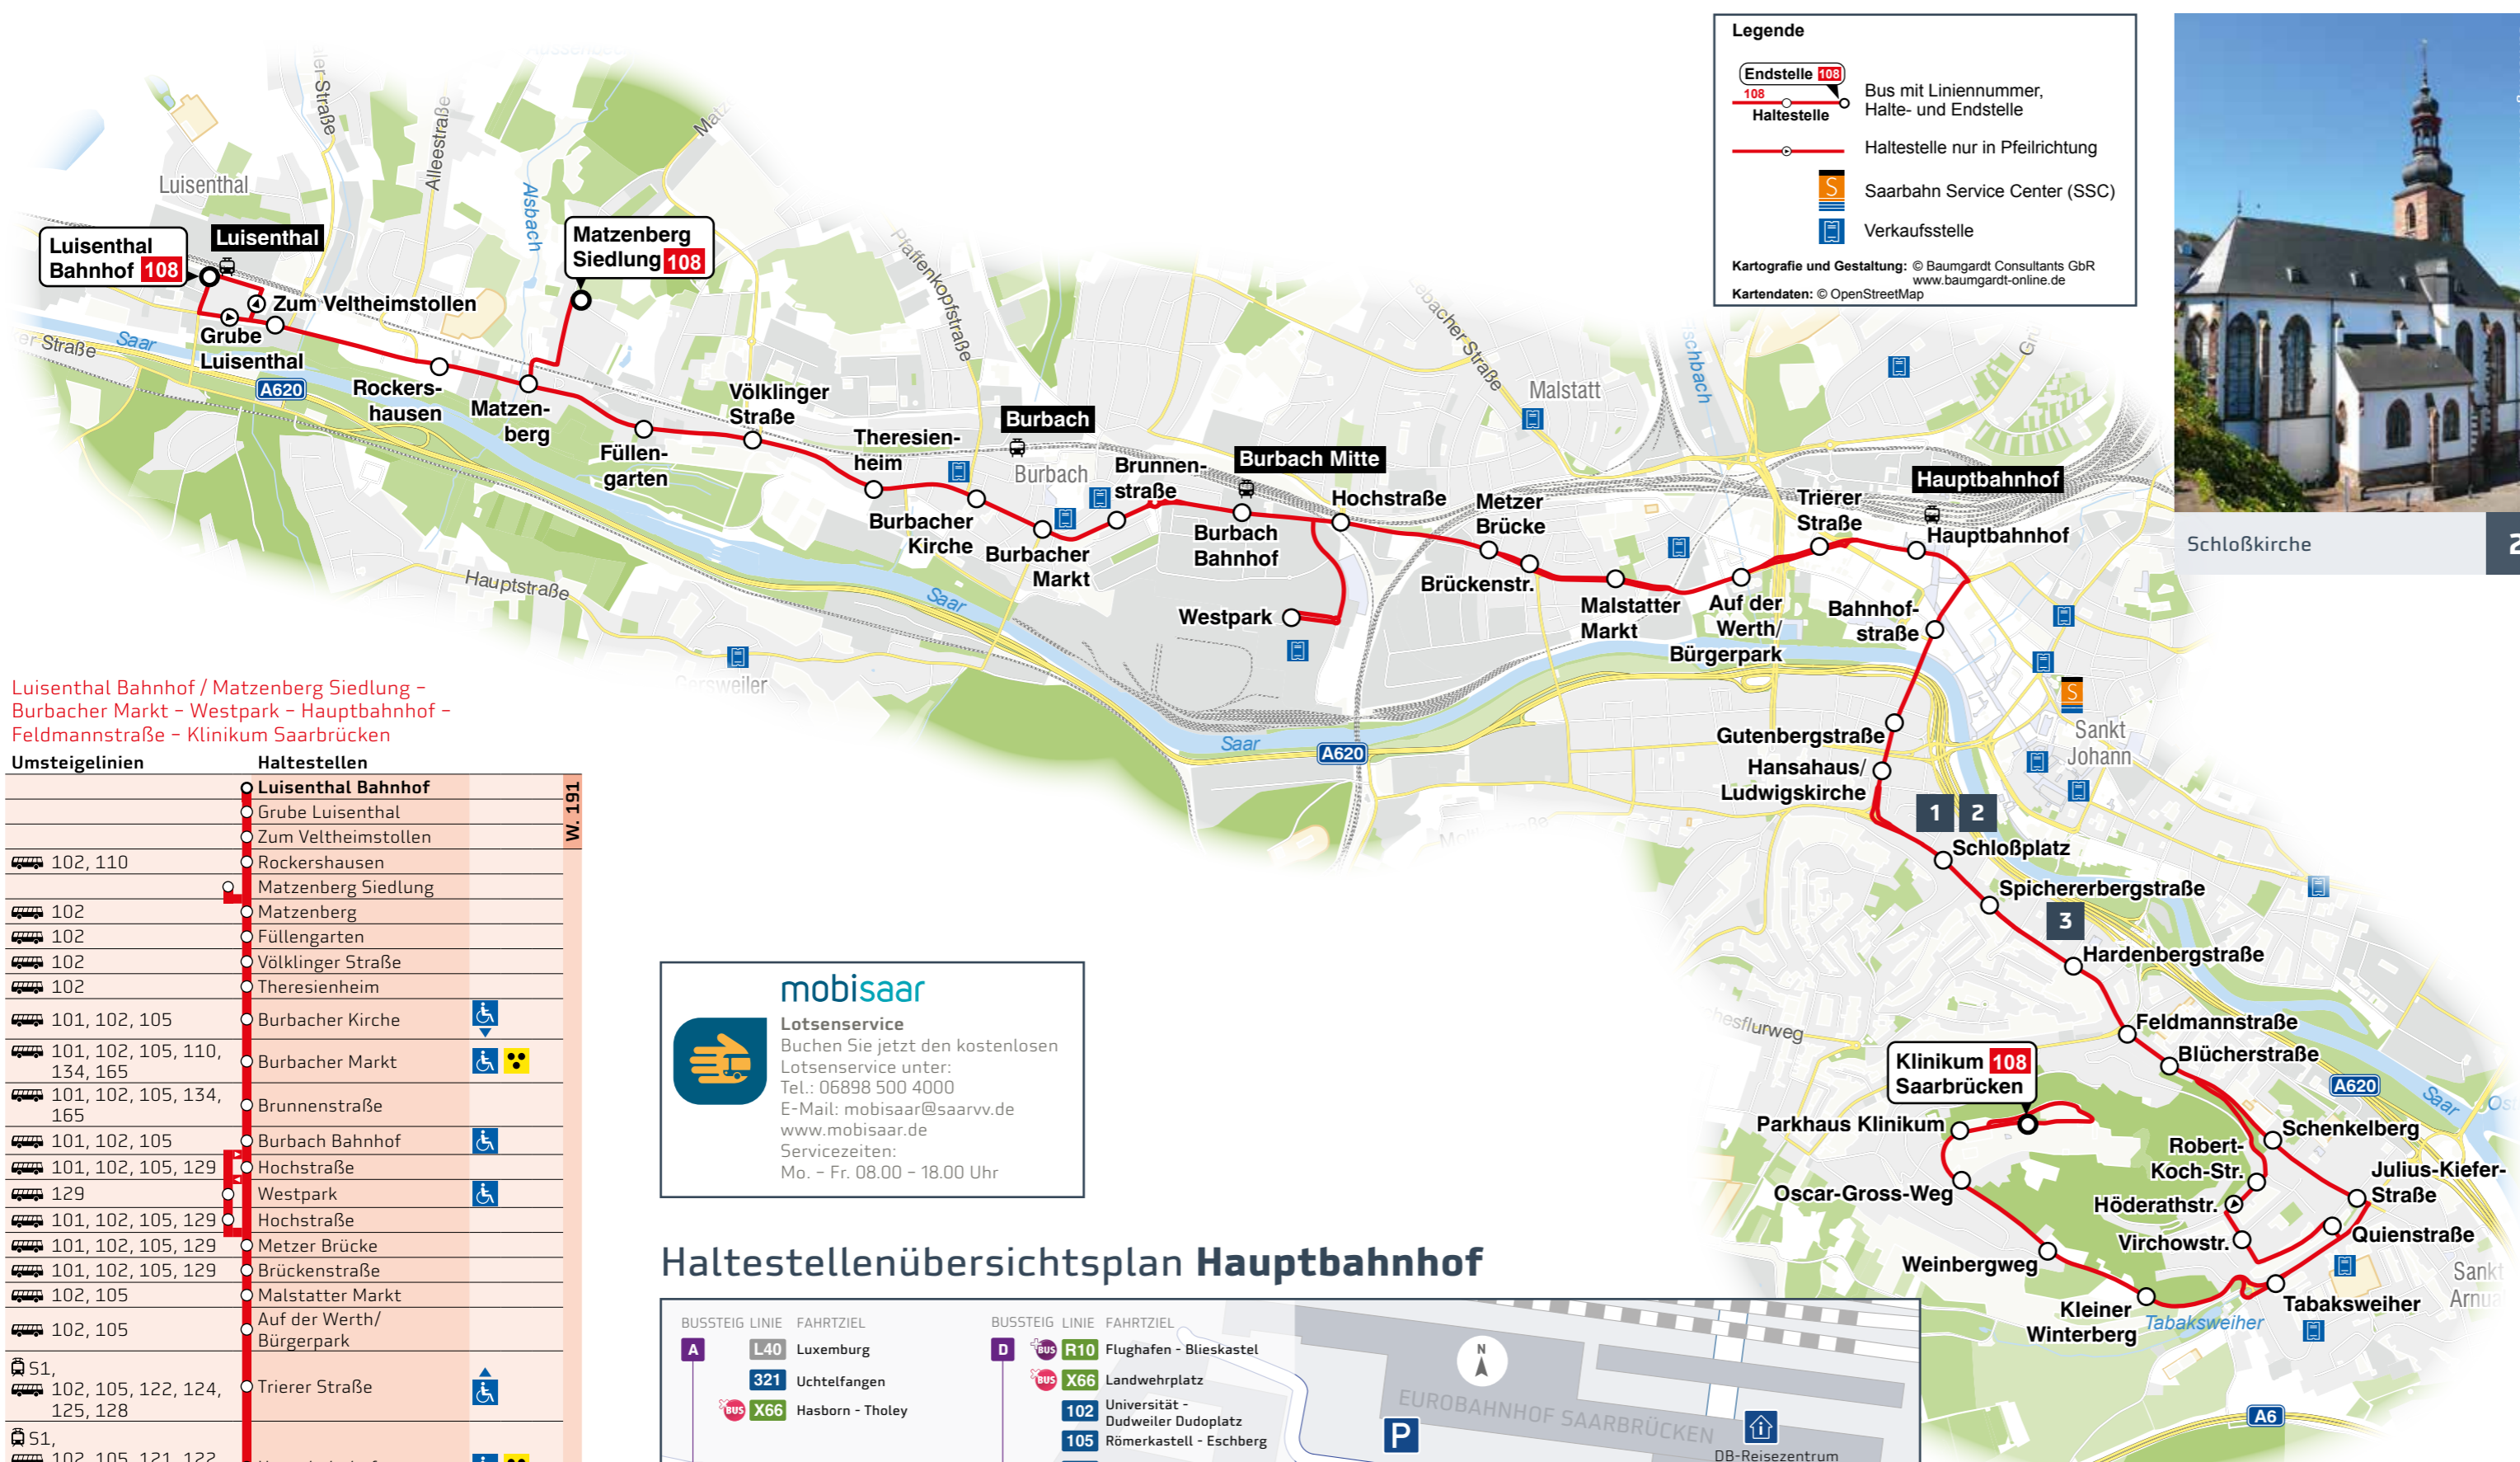

Schloßkirche 2

Luisenthal Bahnhof / Matzenberg Siedlung - Burbacher Markt - Westpark - Hauptbahnhof - Feldmannstraße - Klinikum Saarbrücken

Umsteigelinien	Haltestellen	
	Luisenthal Bahnhof	W. 191
	Grube Luisenthal	
	Zum Veltheimstollen	
102, 110	Rockershausen	
	Matzenberg Siedlung	
102	Matzenberg	
102	Füllengarten	
102	Völklinger Straße	
102	Theresienheim	
101, 102, 105	Burbacher Kirche	
101, 102, 105, 110, 134, 165	Burbacher Markt	
101, 102, 105, 134, 165	Brunnenstraße	
101, 102, 105	Burbach Bahnhof	
101, 102, 105, 129	Hochstraße	
129	Westpark	
101, 102, 105, 129	Hochstraße	
101, 102, 105, 129	Metzer Brücke	
101, 102, 105, 129	Brückenstraße	
102, 105	Malstätter Markt	
102, 105	Auf der Werth/ Bürgerpark	
51,	Trierer Straße	
102, 105, 122, 124, 125, 128	Hauptbahnhof	
102, 105, 121, 122, 123, 124, 125, 128, 30, 172	Bahnhofstraße	
102, 105, 110, 121, 122, 123, 125, 128, 30	Gutenbergstraße	
101, 102, 103, 104, 105, 106, 107, 109, 110, 121, 122, 123, 125, 126, 128, 129	Hansahaus/ Ludwigskirche	
105, 121	Schloßplatz	
105, 121	Spichererbergstraße	
105, 121	Hardenbergstraße	
105, 121, 126, 128	Feldmannstraße	
126, 128	Blücherstraße	
126, 128	Schenkelberg	
126, 128, 136	Julius-Kiefer-Straße	
	Robert-Koch-Straße	
	Höderathstraße	
	Virchowstraße	
	Quienstraße	
128, 136	Tabaksweiher	
136	Kleiner Winterberg	
136	Weinbergweg	
136	Oscar-Gross-Weg	
136	Parkhaus Klinikum	
136	Klinikum Saarbrücken	

Wabe 111

- Haltestelle barrierefrei
- Haltestelle bisher nur in einer Richtung barrierefrei
- Haltestelle mit taktilem Streifen
- Haltestelle bisher nur in einer Richtung mit taktilem Streifen
- 000: Linien der Saarbahn GmbH
- 999: Linien anderer Verkehrsunternehmen des saarVV

Umsteigemöglichkeiten an Haltestellen
Im Linienband (siehe oben) sind an den Haltestellen die Linien aufgelistet, an denen prinzipiell die Möglichkeit besteht, auf andere Linien umzusteigen.

Dies bedeutet jedoch nicht, dass bei jeder Fahrt auf dieser Linie ein direkter Anschluss an die Umsteigelinie besteht. Es wird lediglich darauf hingewiesen, dass die betreffende Linie und die Umsteigelinie hier eine/n gemeinsame Haltestelle bzw. Haltestellenbereich haben.

mobisaar
Lotsenservice
Buchen Sie jetzt den kostenlosen Lotsenservice unter:
Tel.: 06898 500 4000
E-Mail: mobisaar@saarvv.de
www.mobisaar.de
Servicezeiten:
Mo. - Fr. 08.00 - 18.00 Uhr