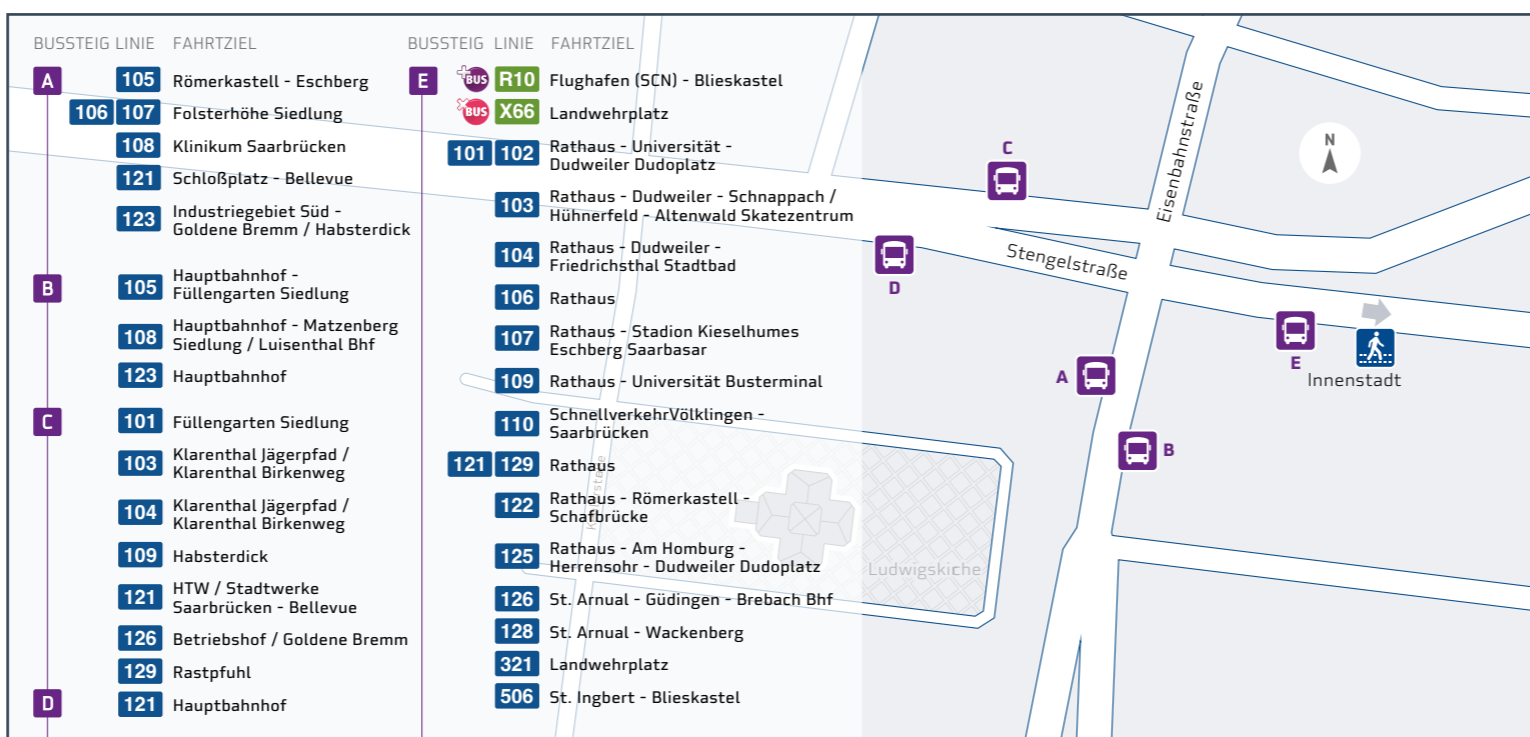

Haltestellenübersichtsplan Hansahaus/Ludwigskirche

Schloßkirche 2