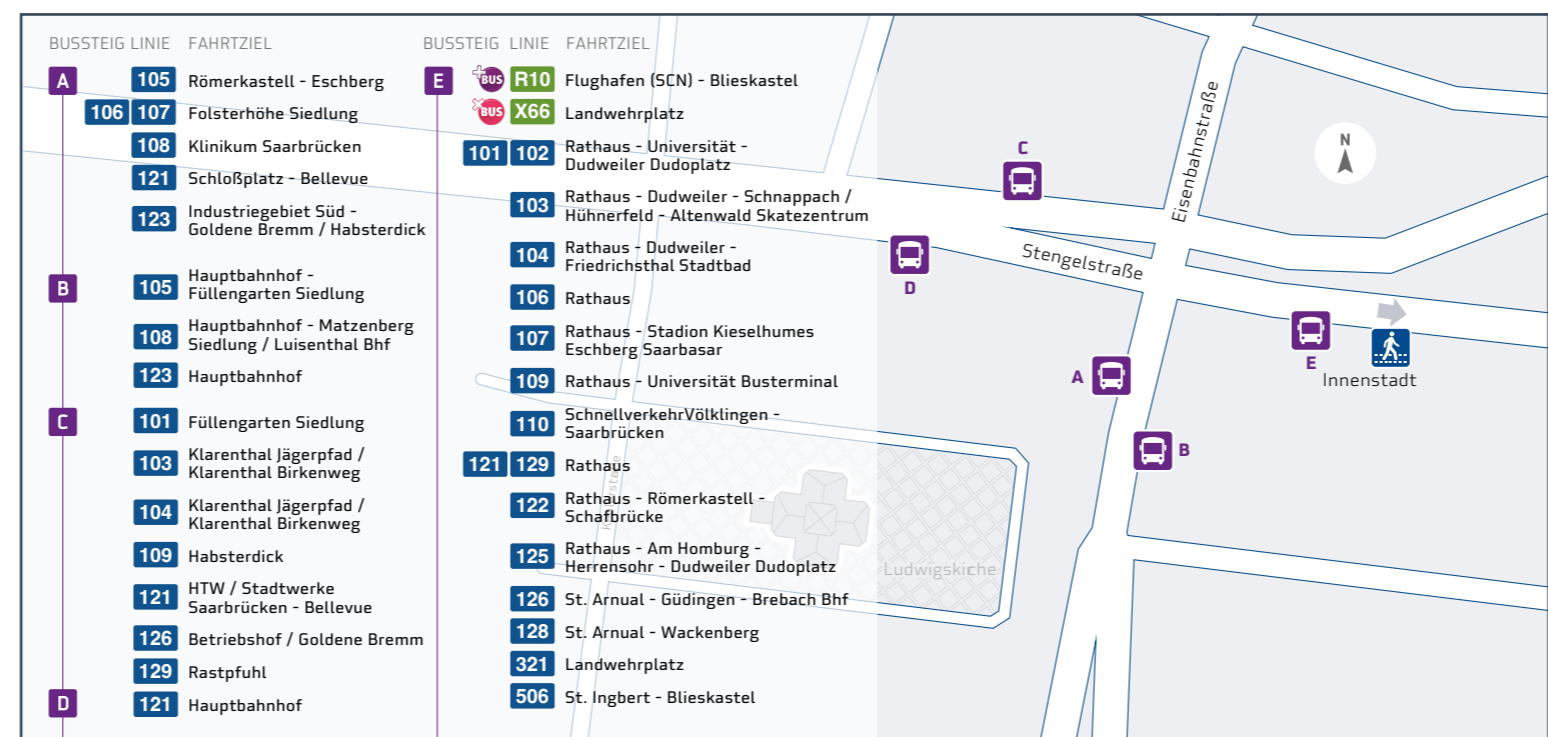

**Haltestellenübersicht:**

- Haltestelle barrierefrei
- Haltestelle bisher nur in einer Richtung barrierefrei
- Haltestelle mit taktilem Streifen
- Haltestelle bisher nur in einer Richtung mit taktilem Streifen

Dies bedeutet jedoch nicht, dass bei jeder Fahrt auf dieser Linie ein direkter Anschluss an die Umsteigelinie besteht. Es wird lediglich darauf hingewiesen, dass die betreffende Linie und die Umsteigelinie hier eine/n gemeinsame Haltestelle bzw. Haltestellenbereich haben.

Haltstellenübersichtsplan Hauptbahnhof

Haltstellenübersichtsplan Hansaha/Ludwigskirche

In den Fahrplantaabellen sind aus Platzgründen nicht immer alle Haltestellen aufgeführt. Das Linienband zeigt alle Haltestellen.