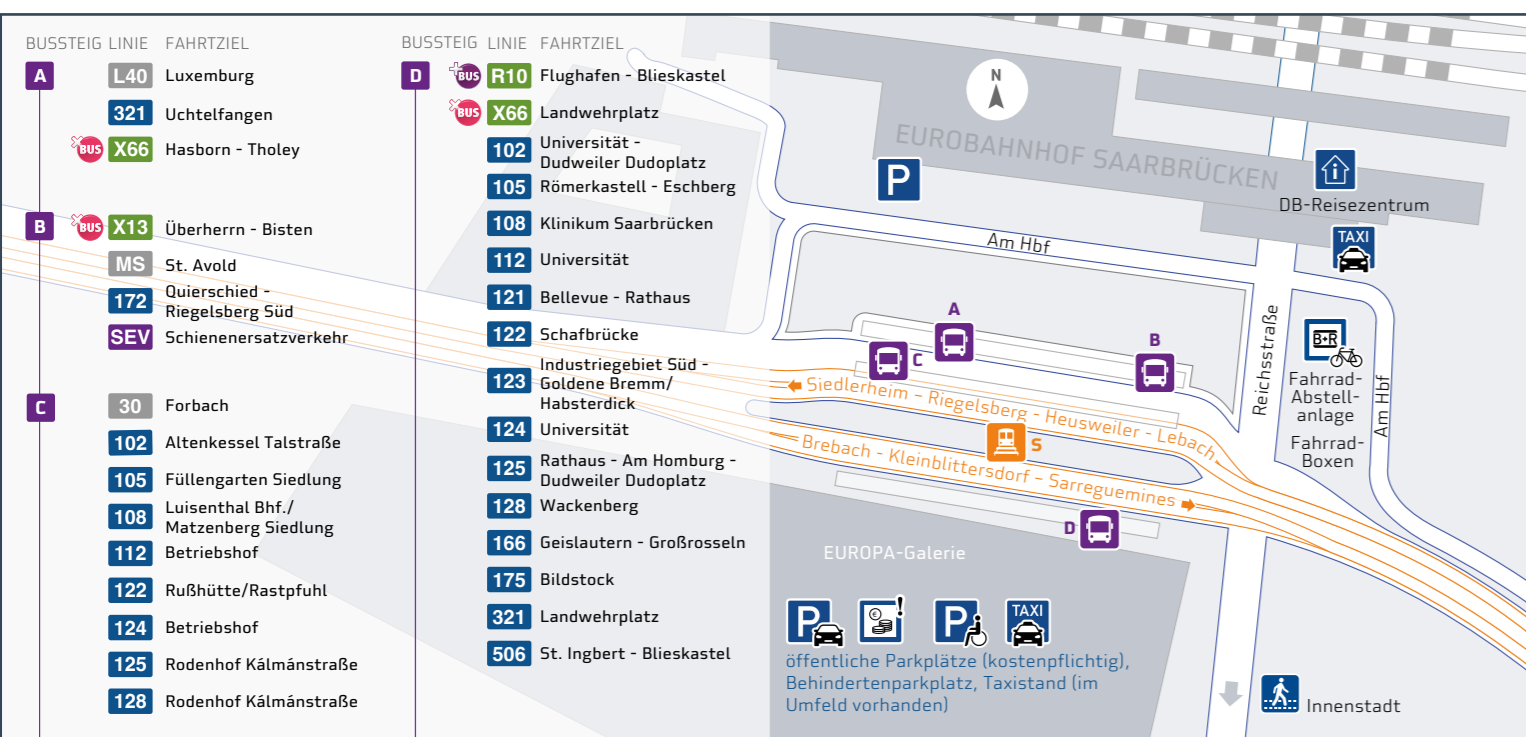

Haltstellenübersichtsplan Hauptbahnhof