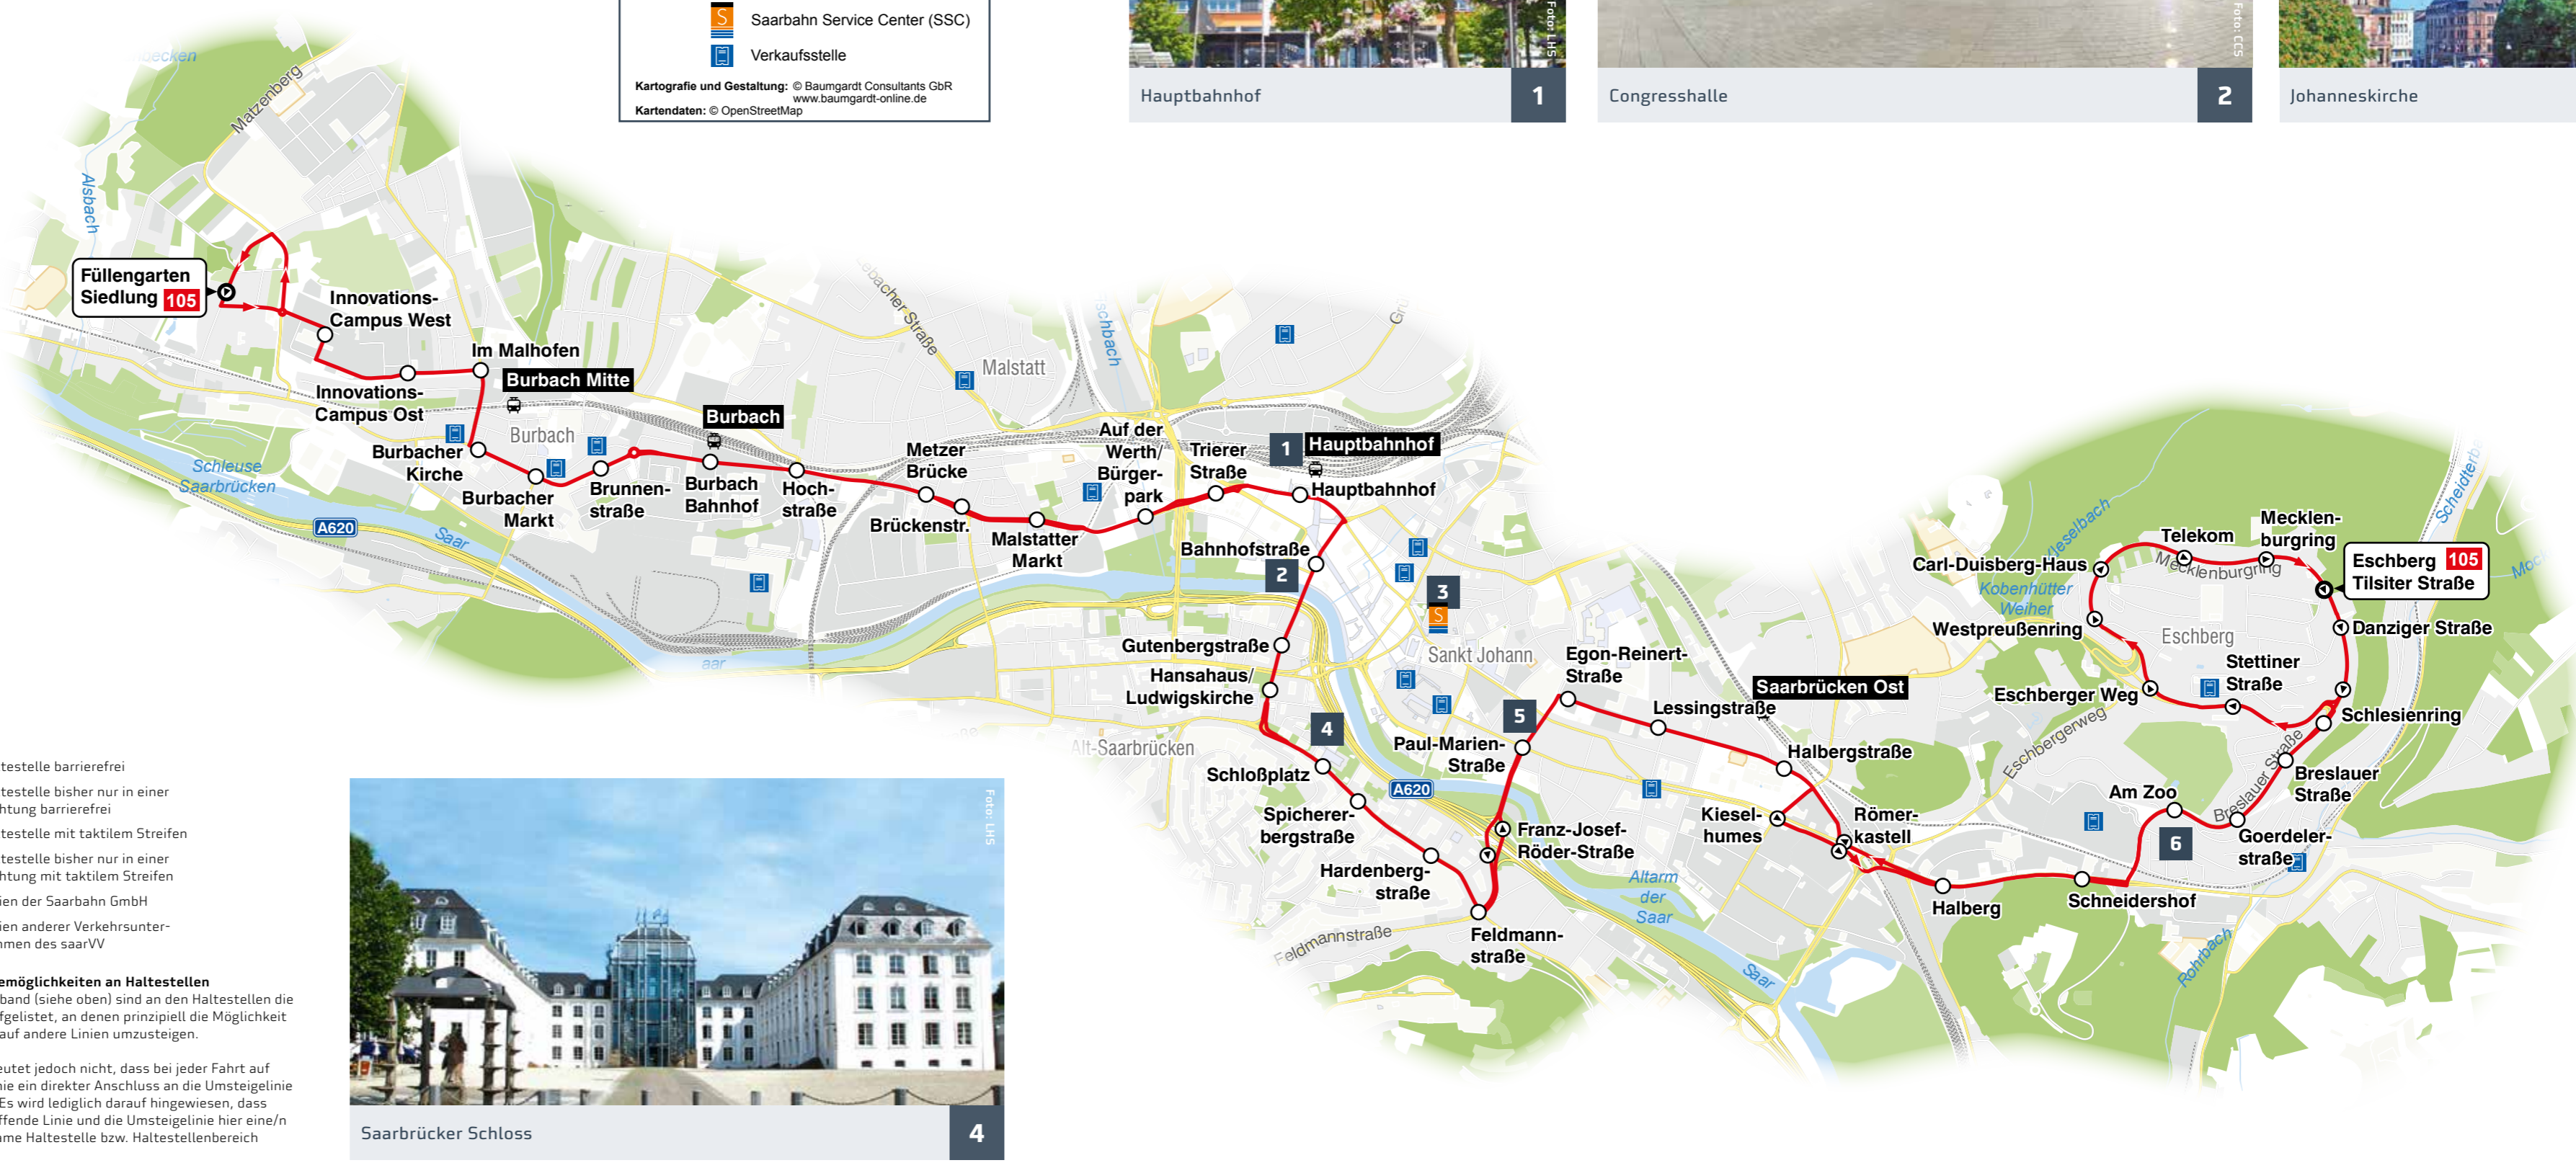

Füllengarten Siedlung - InnovationsCampus - Burbacher Markt - Hauptbahnhof - Hansaha/Ludwigskirche - Feldmannstraße - Egon-Reinert-Straße - Römerkastell - Eschberg Tilsiter Straße

Umsteigelinien	Haltstellen
101	Füllengarten Siedlung
101	InnovationsCampus West
101	InnovationsCampus Ost
101, 102, 108	Im Malhofen
101, 102, 104, 108, 110, 134, 165	Burbacher Kirche
101, 102, 108, 134, 165	Burbacher Markt
101, 102, 108	Brunnenstraße
101, 102, 108	Burbach Bahnhof
101, 102, 108, 129	Hochstraße
101, 102, 108, 129	Metzer Brücke
101, 102, 108, 129	Brückenstraße
102, 108	Malstatter Markt
102, 108	Auf der Werth/ Bürgerpark
51, 102, 108, 122, 124, 128	Trierer Straße
51, 102, 108, 121, 122, 123, 124, 128, 30, 172	Hauptbahnhof
102, 108, 121, 122, 123, 128, 30	Bahnhofstraße
102, 108, 110, 121, 122, 123, 128, 30	Gutenbergstraße
101, 102, 103, 106, 107, 108, 109, 110, 121, 122, 123, 126, 128, 129	Hansahaus/ Ludwigskirche
108, 121	Schloßplatz
108, 121	Spichererbergstraße
108, 121	Hardenbergstraße
108, 121, 126, 128	Feldmannstraße
126, 128	Franz-Josef-Röder-Straße
126, 128	Paul-Marien-Straße
	Egon-Reinert-Straße
	Lessingstraße
	Halbergstraße
51, 122, 136, 163	Kieselhumes
51, 122, 130, 135, 136, 137, 138, 139, 163	Römerkastell
122, 135, 137, 138	Halberg
122, 135, 137, 138	Schneidershof
107	Am Zoo
107	Gördelerstraße
107	Breslauer Straße
107, 139	Schlesienring
139, 163	Stettiner Straße
139, 163	Eschberger Weg
107, 139, 163	Westpreußenring
107, 139, 163	Carl-Duisberg-Haus
107, 139, 163	Telekom
107, 139, 163	Mecklenburgring
107, 139, 163	Schlesienring
107, 139, 163	Danziger Straße
107, 139, 163	Eschberg Tilsiter Straße

**Haltestellenübersicht:**

- Haltestelle barrierefrei
- Haltestelle bisher nur in einer Richtung barrierefrei
- Haltestelle mit taktilem Streifen
- Haltestelle bisher nur in einer Richtung mit taktilem Streifen