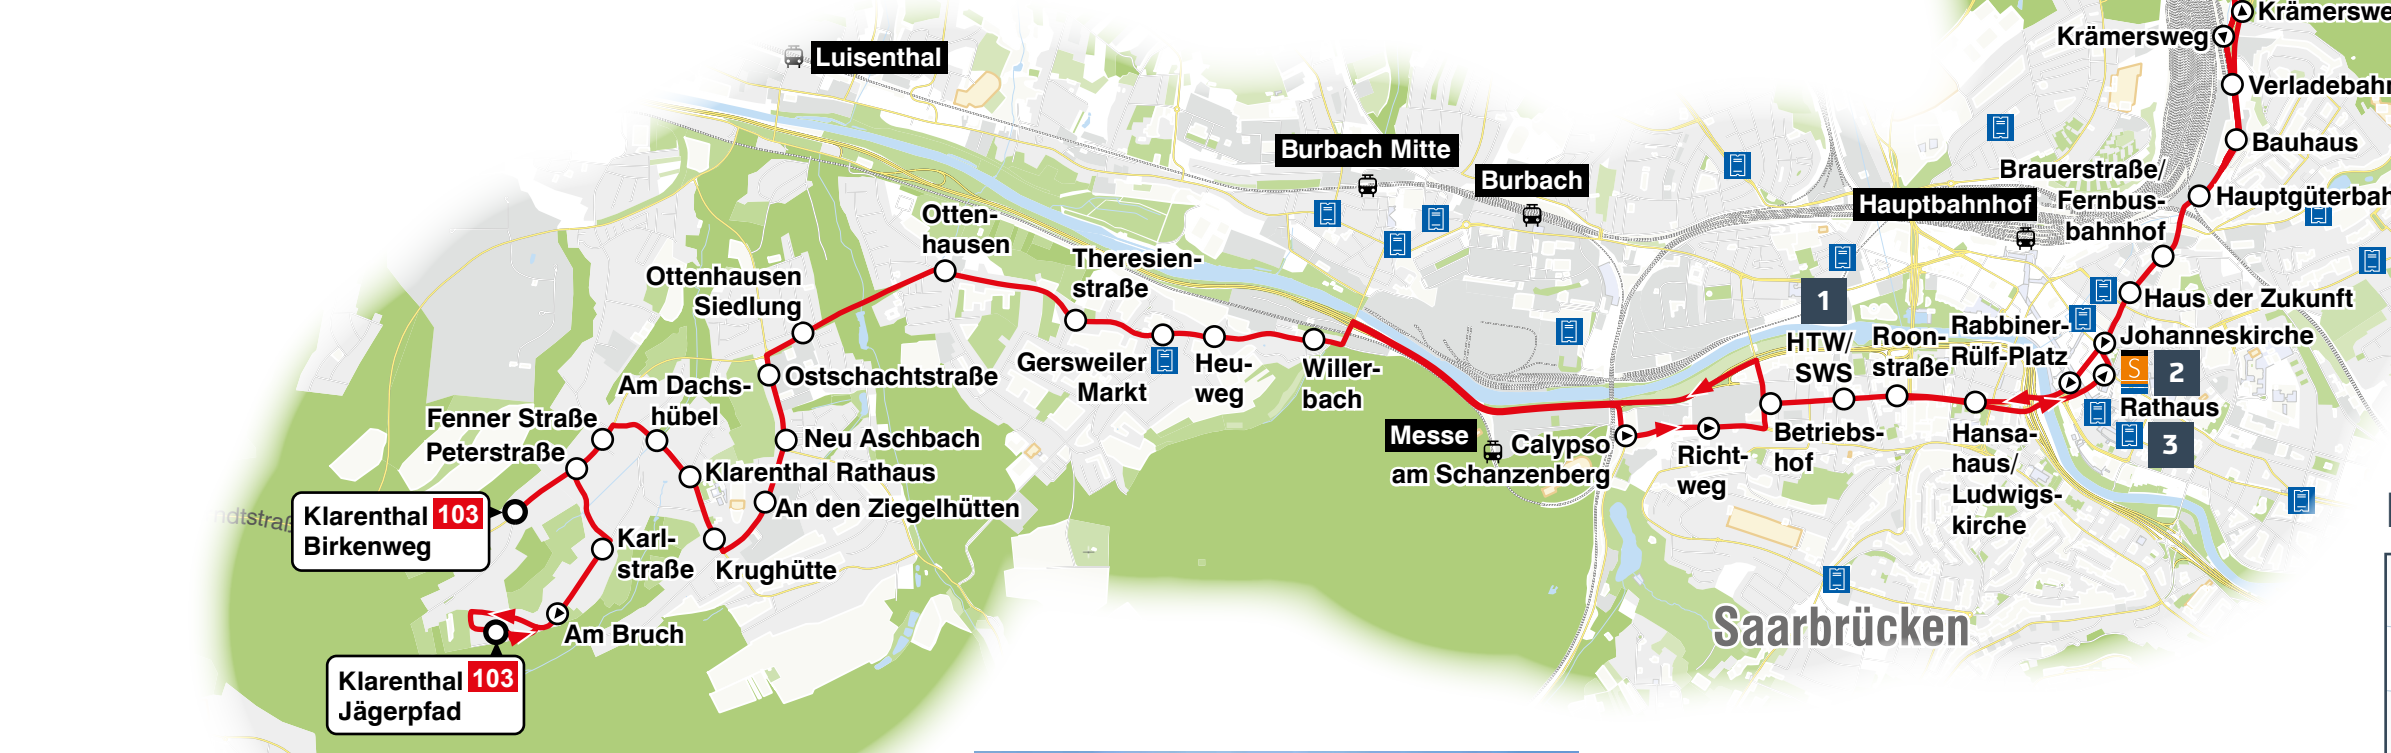

Haltestellenübersichtsplan Dudweiler Dudoplatz

Advertisement for mobisaar Lotsenservice, including contact information and a photo of a building.

Legend (Legende) explaining symbols for bus lines, stops, and service centers.