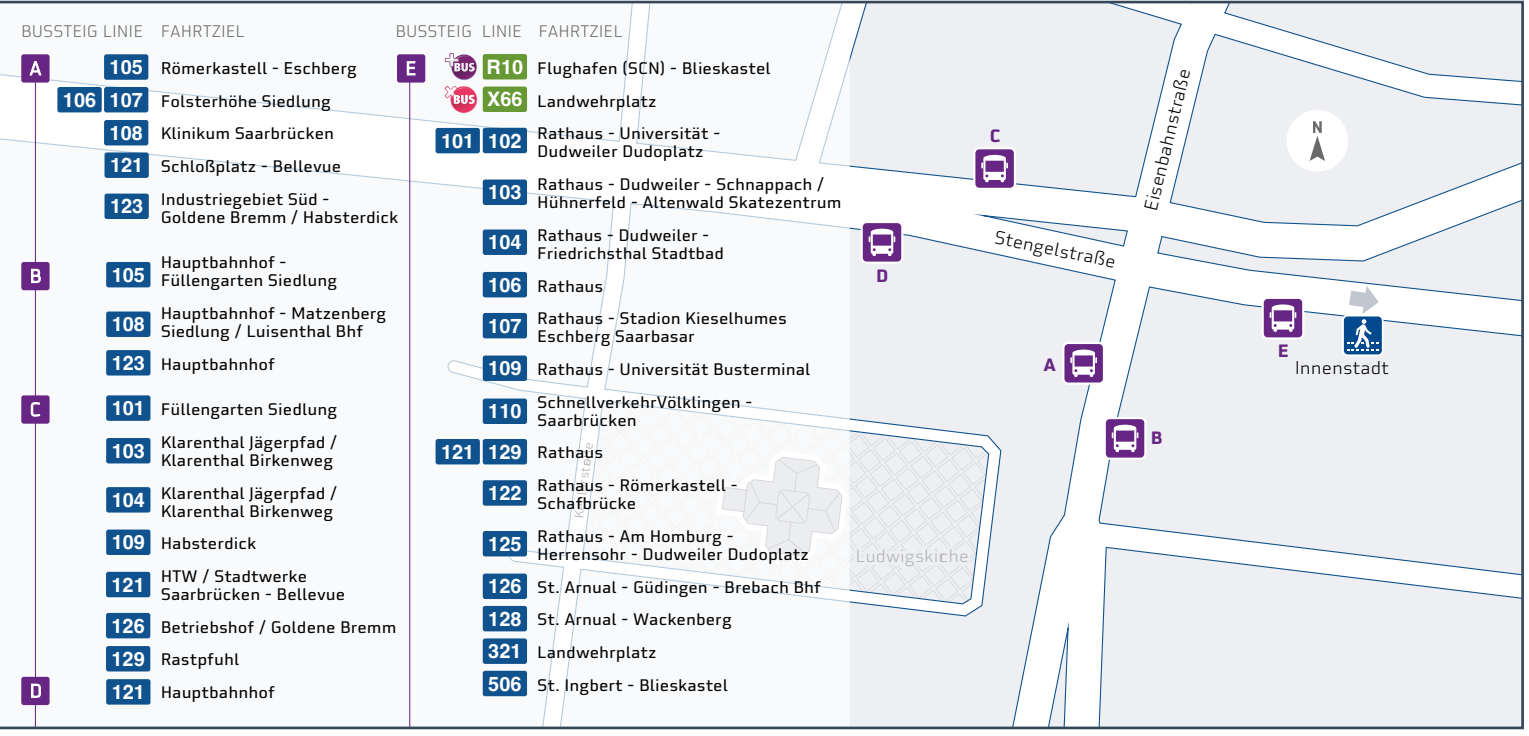

## Klarenthal Jägerpfad / Klarenthal Birkenweg - Gersweiler Markt - Betriebshof - Rathaus - Brauerstraße/Fernbusbahnhof - Dudweiler - Schnappach / Hühnerfeld - Altenwald Skatezentrum

Table with 2 columns: Umsteigelinien and Haltestellen. Lists bus lines and their respective stops along the route.

## Haltestellenübersichtsplan Johanneskirche

## Haltestellenübersichtsplan Dudweiler Dudoplatz

Advertisement for mobisaar Lotsenservice, including contact information and a photo of a building.

Legend (Legende) explaining symbols for bus lines, stops, and service centers.

## Haltestellenübersichtsplan Hansahaush/Ludwigskirche

Johanneskirche

Rathaus

In den Fahrplanausschnitten sind aus Platzgründen nicht immer alle Haltestellen aufgeführt. Das Linienband zeigt alle Haltestellen.