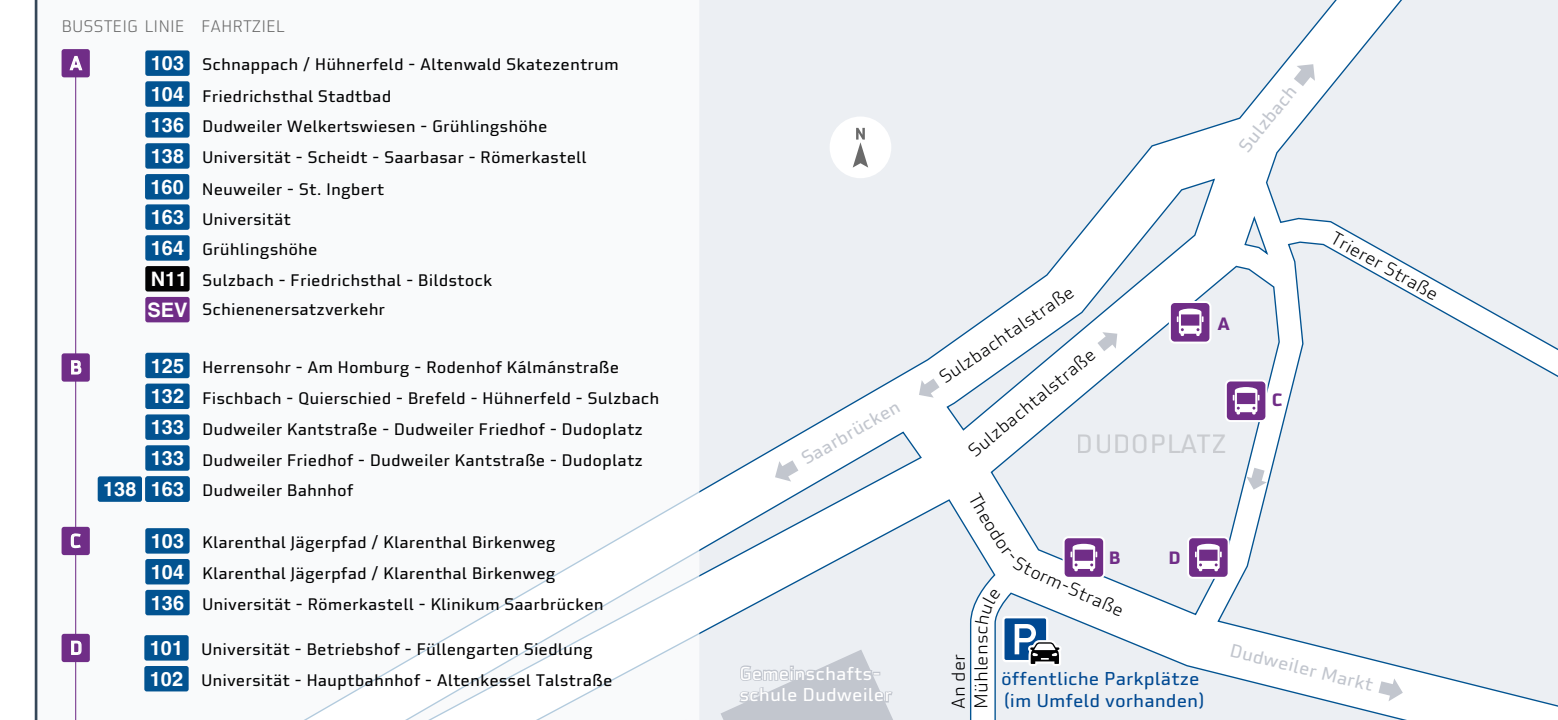

Haltestellenübersichtsplan Dudweiler Dudoplatz