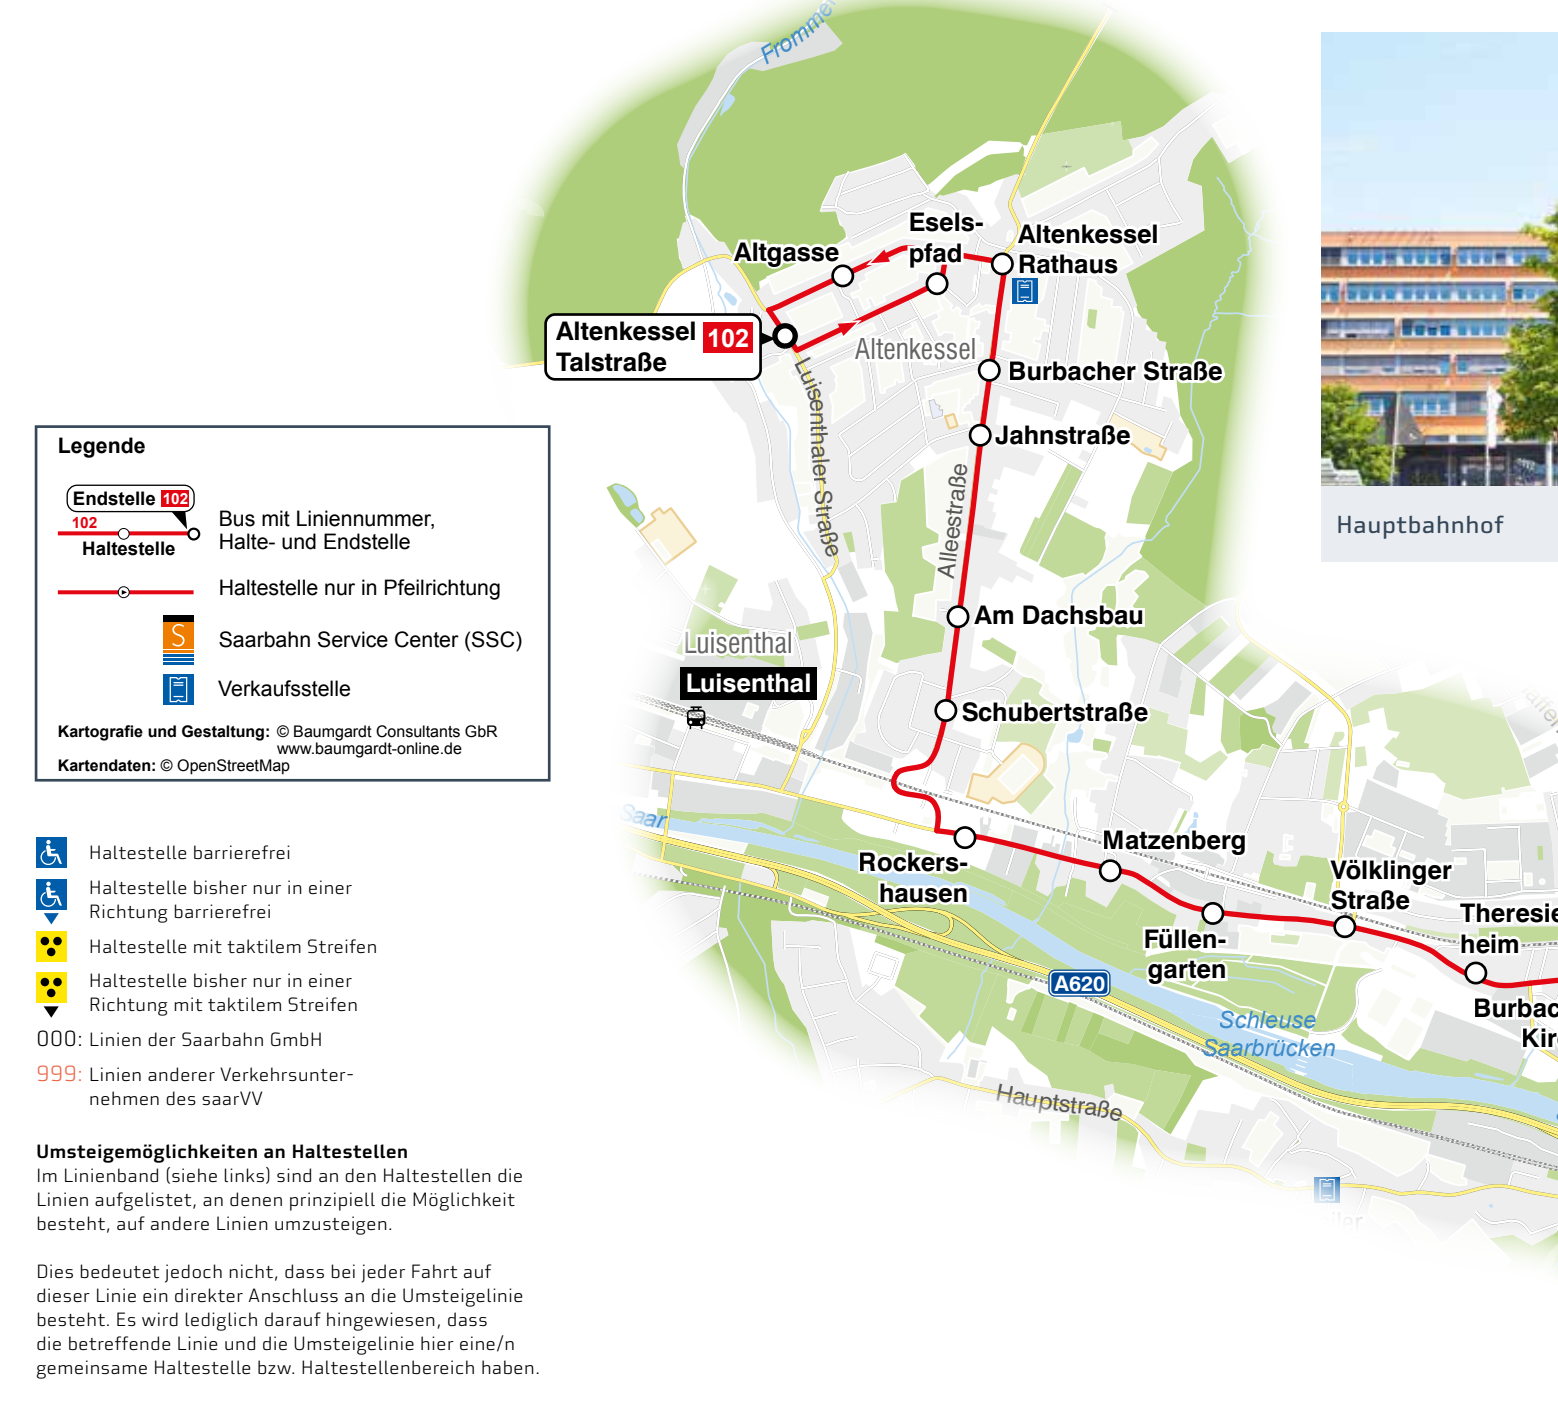

Haltestellenübersichtsplan Johanneskirche