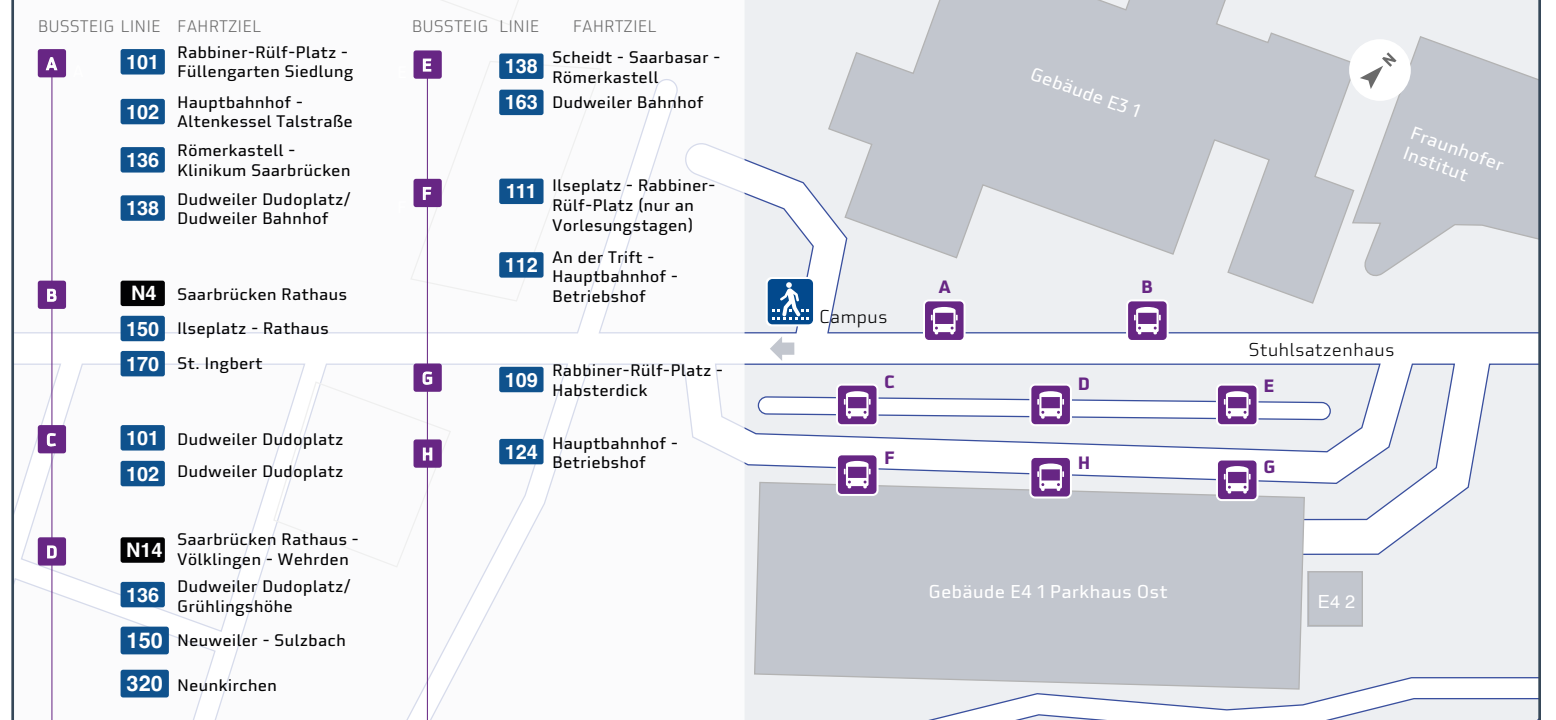

Haltestellenübersichtsplan Universität Busterminal

mobisaar
Lotsenservice
Buchen Sie jetzt den kostenlosen
Lotsenservice unter:
Tel.: 06898 500 4000
E-Mail: mobisaar@saarvv.de
www.mobisaar.de
Servicezeiten:
Mo. – Fr. 08.00 – 18.00 Uhr