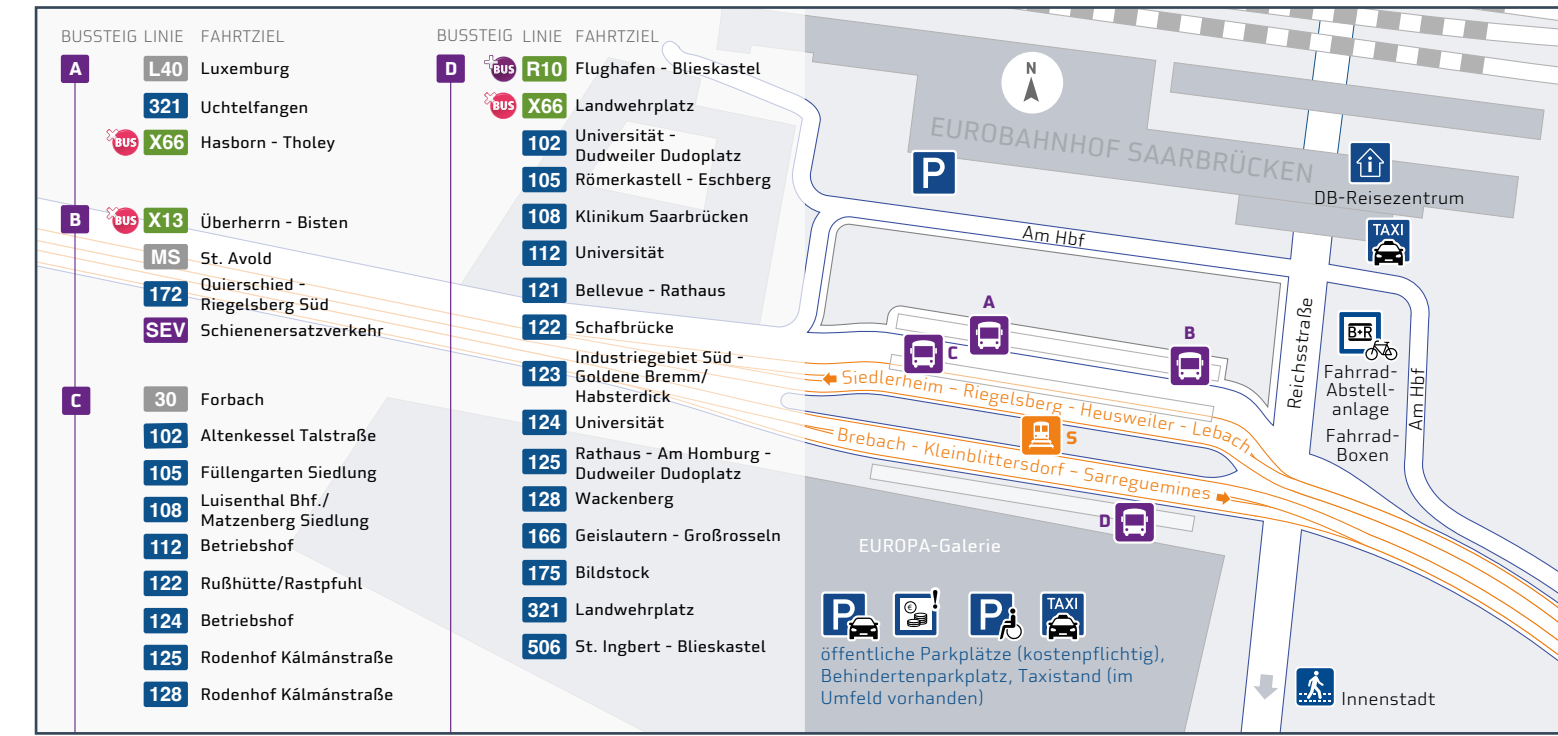

Altenkessel Talstraße – Burbacher Markt – Hauptbahnhof – Rathaus – Universität – Dudweiler Dudoplatz

Umsteigelinien	Haltestellen
	Altenkessel Talstraße
	Eselspfad
	Altgasse
	Altenkessel Rathaus
	Burbacher Straße
	Jahnstraße
	Am Dachsbau
	Schubertstraße
	Rockershausen
	Matzenberg
	Füllengarten
	Völklinger Straße
	Theresienheim
	Burbacher Kirche
	Burbacher Markt
	Brunnenstraße
	Burbach Bahnhof
	Hochstraße
	Metzer Brücke
	Brückenstraße
	Malstatter Markt
	Auf der Werth/ Bürgerpark
	Trierer Straße
	Hauptbahnhof
	Bahnhofstraße
	Gutenbergstraße
	Hansahaus/ Ludwigskirche
	Rathaus
	Luisenbrücke
	Rabbiner-Rüf-Platz
	Johanneskirche
	Haus der Zukunft
	Deutsche Rentenvers. Saarland
	Preußenstraße
	Heimgarten
	Ernst-Wagner-Weg
	Ilsestraße
	Ilseplatz
	Waldhaus
	Wildpark
	Sportcampus
	Universität Botanischer Garten
	Universität Campus
	Universität Mensa
	Universität Busterminal
	Stuhlsatzenhaus
	Guckelsberg
	Hermann-Löns-Straße
	Dudweiler Kantstraße
	Gartenstraße
	Bruchwiesenstraße
	Guckelsberg
	Gehlenbergstraße
	Rentrischer Straße
	Dudweiler Bürgerhaus
	In der Wagenlück
	Schwänselstraße
	Dudweiler Dudoplatz
	Dudweiler Markt
	Dudweiler Dudoplatz
	Dudweiler Markt
	Dudweiler Dudoplatz