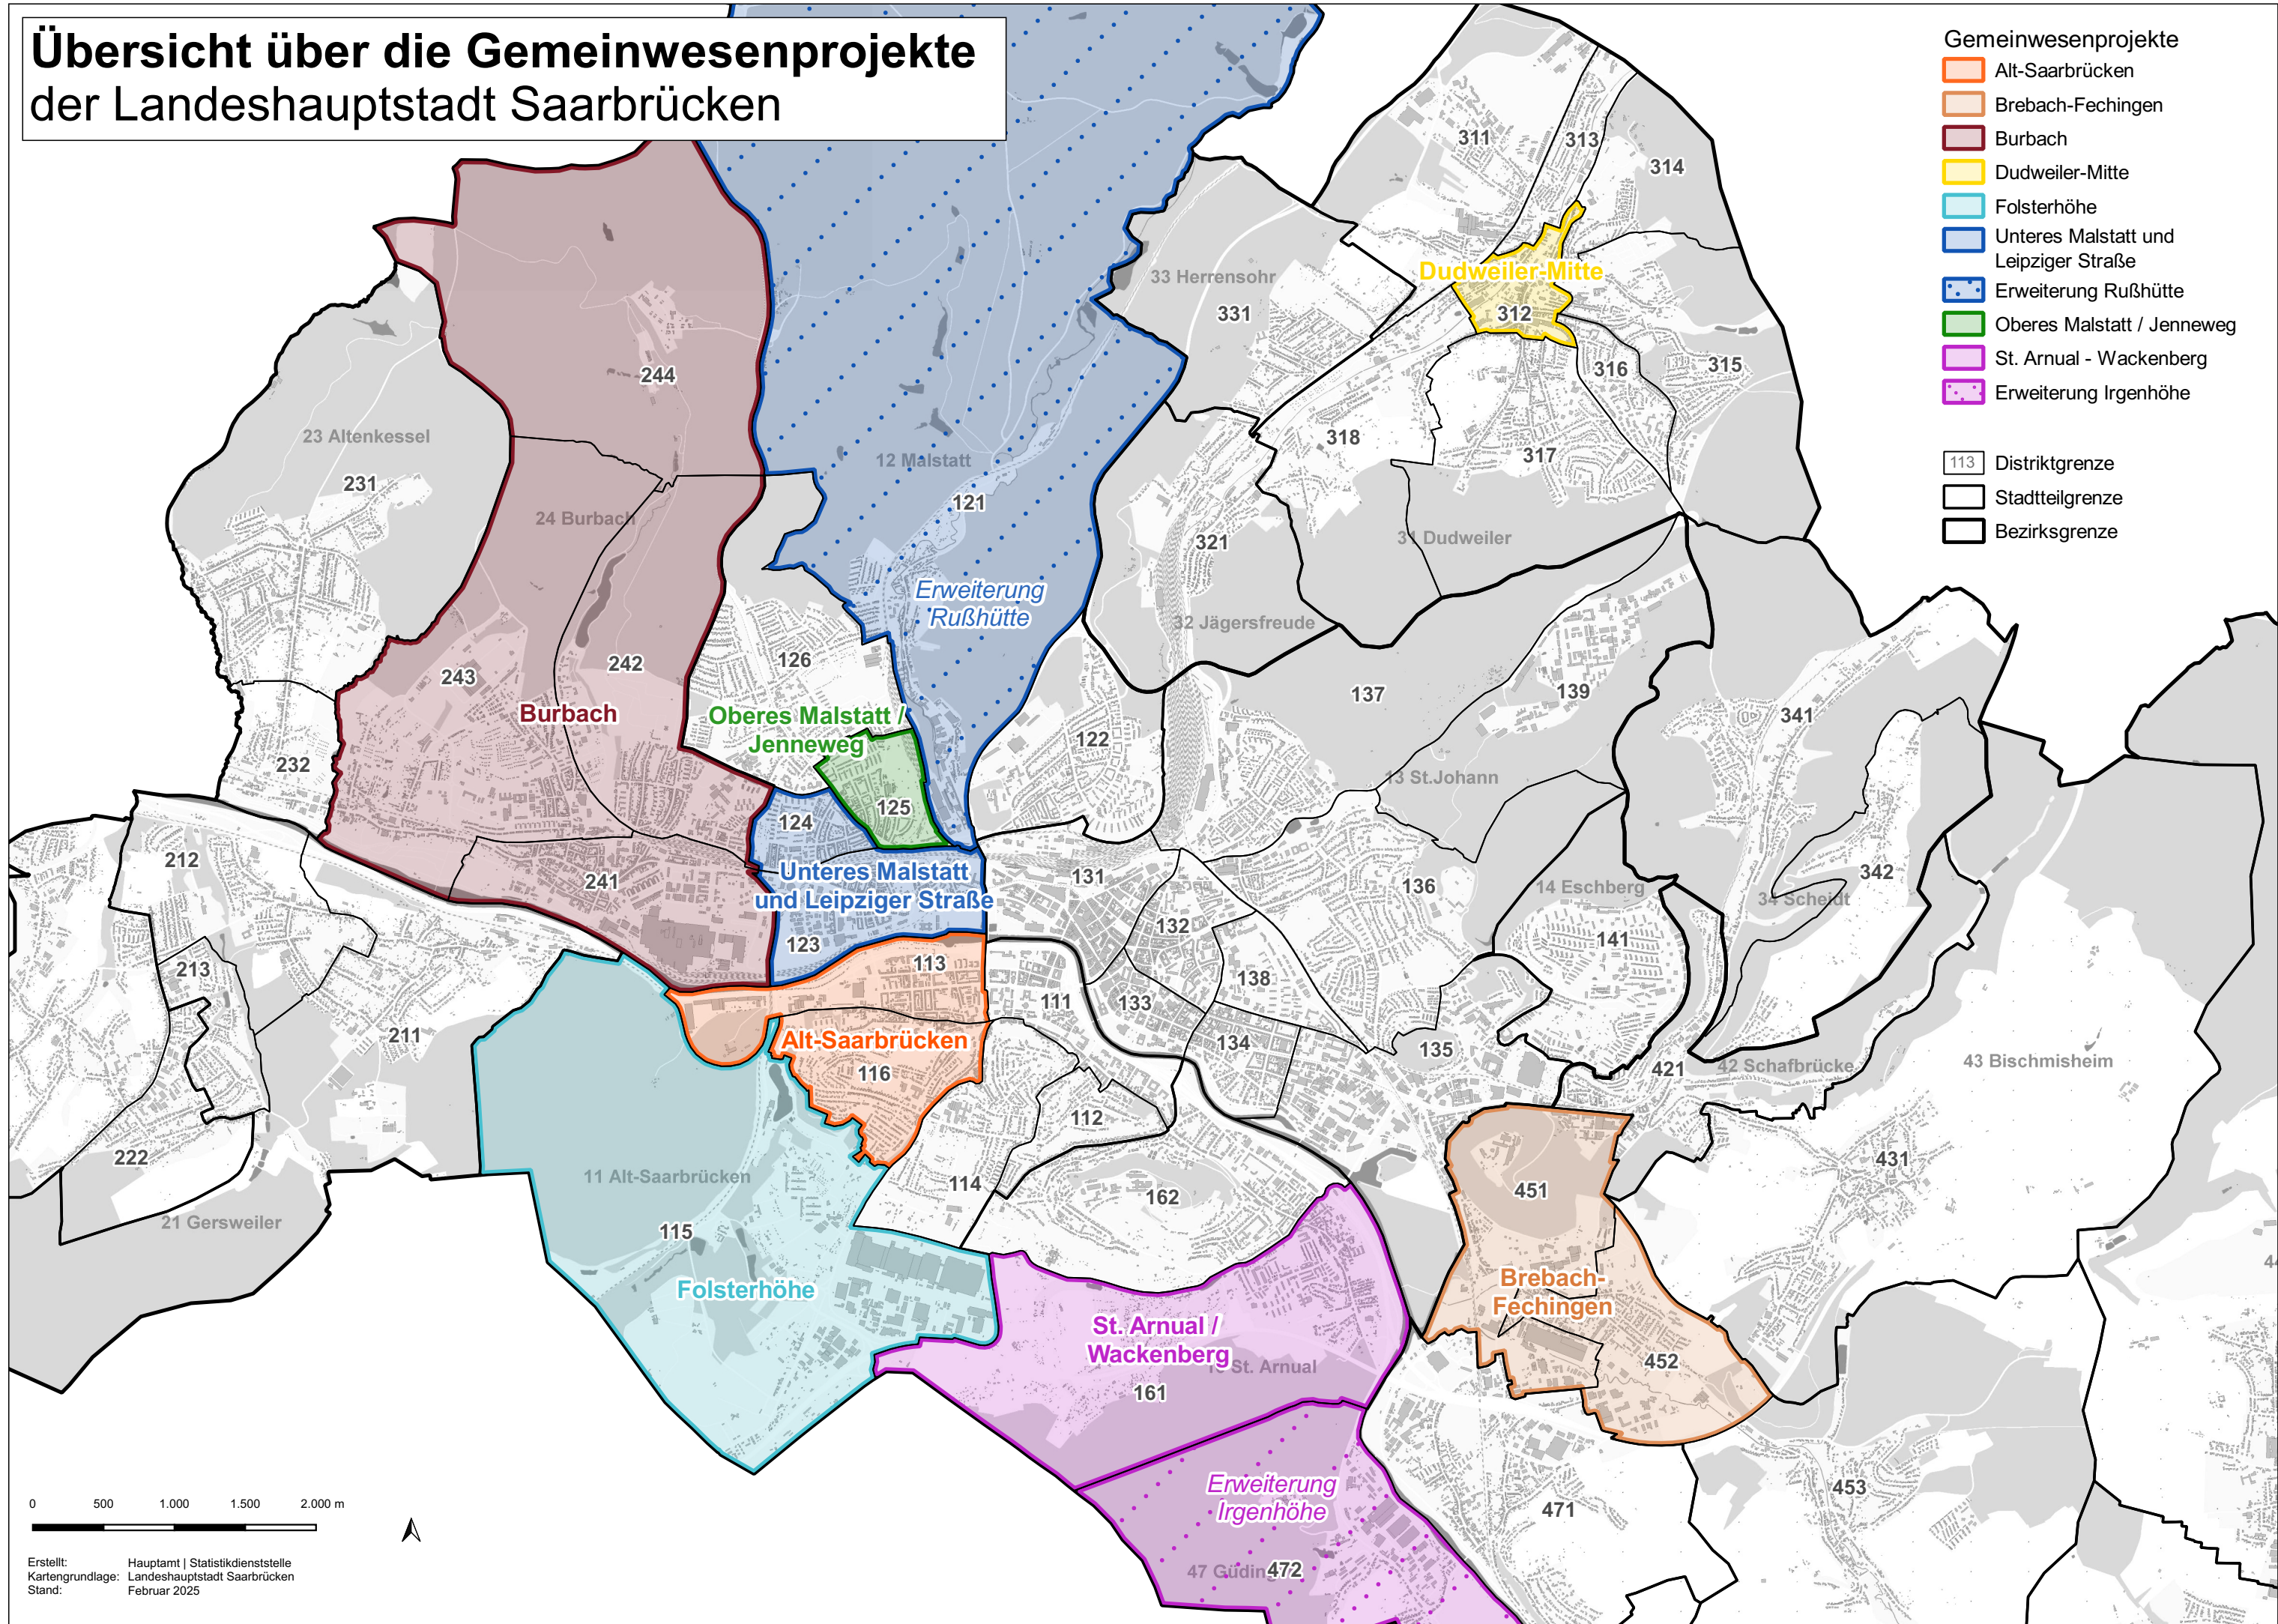

Übersicht über die Gemeinwesenprojekte der Landeshauptstadt Saarbrücken