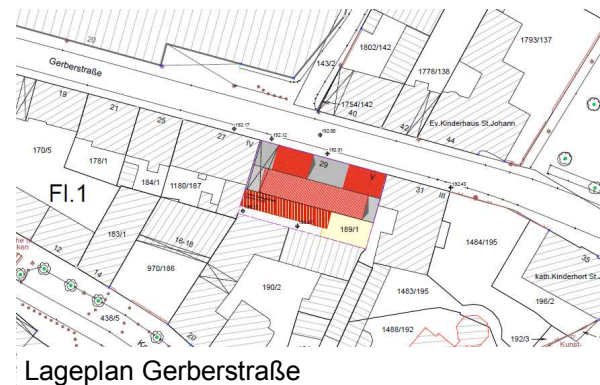

Außenraumperspektive nach Umbau

Innenraumperspektive

Baustelleninformation

Umbau des Bürogebäudes Gerberstraße 29 und Errichtung eines BauServiceSaarbrücken

Eigenbestandsflächen der Landeshauptstadt Saarbrücken, wie das Bürogebäude Gerberstraße 29, sollen zukünftig flächenoptimiert genutzt werden.

GEBÄUDEMANAGEMENT
EIGENBETRIEB DER
LANDESHAUPTSTADT
GMS SAARBRÜCKEN

Lageplan Gerberstraße