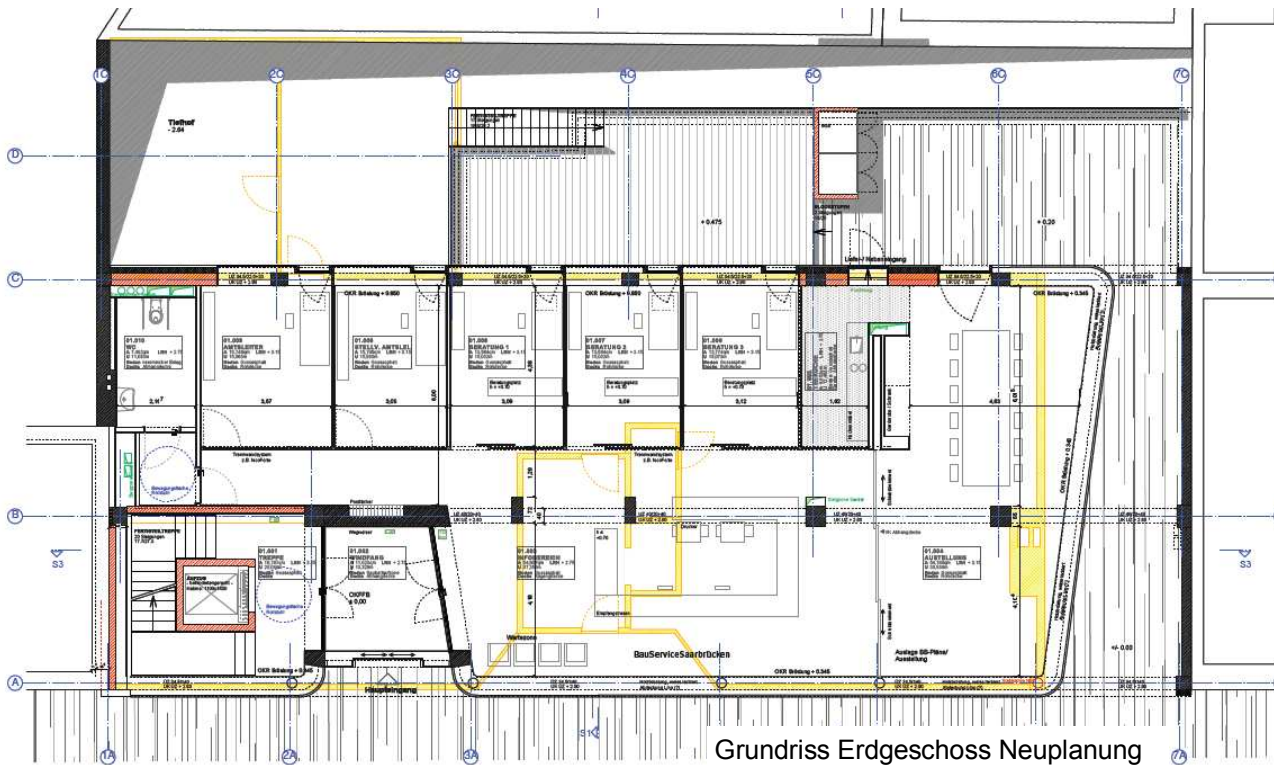

Außenraumperspektive nach Umbau

Innenraumperspektive

Baustelleninformation

Umbau des Bürogebäudes Gerberstraße 29 und Errichtung eines BauServiceSaarbrücken

Eigenbestandsflächen der Landeshauptstadt Saarbrücken, wie das Bürogebäude Gerberstraße 29, sollen zukünftig flächenoptimiert genutzt werden.

Mit dem Leitbild einer „Bürgerfreundlichen Stadt“ soll zukünftig im Erdgeschoss im BauServiceSaarbrücken als zentrale und ganzheitliche Anlaufstelle eingerichtet werden.

Situation vor Umbau

Aktuelle Informationen über die Baustelle

erhalten Sie auf der Internetseite:

www.gms.saarbruecken.de

GEBÄUDEMANAGEMENT
EIGENBETRIEB DER
LANDESHAUPTSTADT
GMS SAARBRÜCKEN

Grundriss Erdgeschoss Neuplanung

Sehr geehrte Anlieger,

Während der Sommerferien wird die Landeshauptstadt Saarbrücken mit dem Umbau des Bestandsgebäudes in der Gerberstraße 29 beginnen. Vorgesehen ist eine grundlegende energetische Sanierungs- und Umbaumaßnahme des Gebäudes. Nach Baufertigstellung erfolgt eine flächenoptimierte Neubelegung durch die untere Bauaufsicht und 1-2 weitere städtische Ämter nach dem Leitbild eines bürgerfreundlichen BauServiceSaarbrücken. Durch die Umbaumaßnahme wird eine Wertverbesserung des städteigenen Gebäudebestandes sowie Aufwertung des städtischen Umfeldes der Gerberstraße ermöglicht.